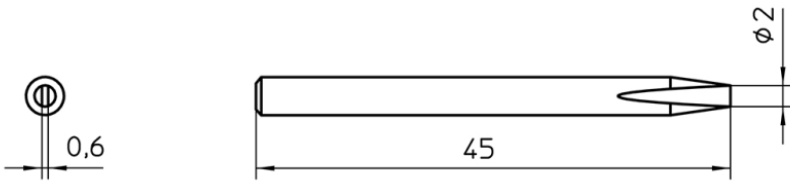

SPI15 211

Codice articolo: 4SPI15211-1

Benefits

**Technical Data**

Forma della punta	Forma a scalpello
Tipo di punta	---
Larghezza in mm	2.0
Larghezza in pollici	0.079
Spessore in mm	0.6
Spessore in pollici	---
Lunghezza mm	50
Lunghezza pollici	---
Potenza	---
Unità d'imballaggio	1