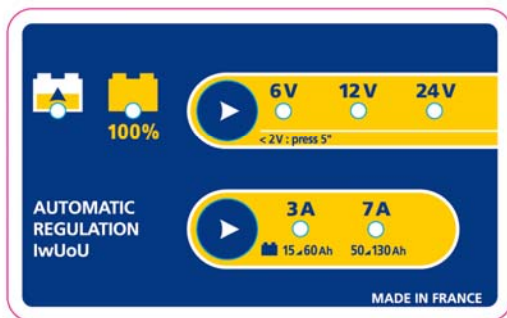

La gamme Batium comandata da **micro-processore** vi garantisce il massimo di **efficacità e di sicurezza**

15 ▶ 130 Ah
GEL/AGM/VRLA/LIQUIDE

Cod. **024502**

- La carica è automatica, senza sorveglianza.
- I caricabatteria Batium a micro-processore (curva WUoU) assicurano la ricarica a 100% di tutti i tipi di batteria al piombo: un caricabatteria "automatico" (curva W2oWU) carica in generale le batterie al 90%.
- Un sistema di carica intelligente: dopo un blocco della corrente, Batium riprende il ciclo di ricarica automaticamente dal punto in cui è stato interrotto.
- Carica forzata : questa funzione permette il riavvio della carica anche quando la batteria è molto scarica (tensione molto bassa).
- Protezione dell'elettronica a bordo
- Caricabatteria senza sconnettere la batteria per le cariche normali.
- Garantisce la protezione contro le inversioni di polarità o gli errori di tensione della batteria
- Nessuna tensione resta sulle pinze se non sono sconnesse alla batteria - Evita corti-circuito e scintille
- Compensazione automatica delle oscillazioni di settore

CE EN 60335-2-29

50/60Hz	210W	6-12-24V	Reg	EFFICACE /RMS	MOYEN/AVERAGE				FUSE	21x34x13 cm	5,7 kg	SOS RECOVERY
					Reg 1	Reg 2	Reg 3	Boost				
230V	210W	6-12-24V	2	11A	3A	-	-	7A	15A	21x34x13 cm	5,7 kg	-