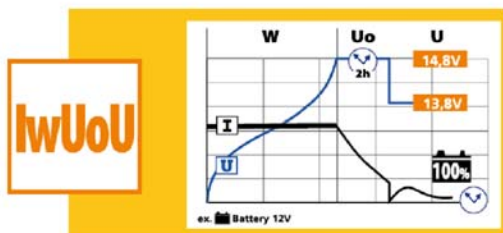

La gamme Batium comandata da **micro-processore** vi garantisce il massimo di **efficacità e di sicurezza**

15 ▶ 130 Ah
GEL/AGM/VRLA/LIQUIDE

Cod. **024502**

- La carica è automatica, senza sorveglianza.
- I caricabatteria Batium a micro-processore (curva WUoU) assicurano la ricarica a 100% di tutti i tipi di batteria al piombo: un caricabatteria "automatico" (curva W2oWU) carica in generale le batterie al 90%.
- Un sistema di carica intelligente: dopo un blocco della corrente, Batium riprende il ciclo di ricarica automaticamente dal punto in cui è stato interrotto.
- Carica forzata : questa funzione permette il riavvio della carica anche quando la batteria è molto scarica (tensione molto bassa).
- Protezione dell'elettronica a bordo
- Caricabatteria senza sconnettere la batteria per le cariche normali.
- Garantisce la protezione contro le inversioni di polarità o gli errori di tensione della batteria
- Nessuna tensione resta sulle pinze se non sono sconnesse alla batteria - Evita corti-circuito e scintille
- Compensazione automatica delle oscillazioni di settore

CE EN 60335-2-29

50/60Hz	210W	6-12-24V	Reg	EFFICACE /RMS	MOYEN/AVERAGE				FUSE	21x34x13 cm	5,7 kg	SOS RECOVERY
					Reg 1	Reg 2	Reg 3	Boost				
230V	210W	6-12-24V	2	11A	3A	-	-	7A	15A	21x34x13 cm	5,7 kg	-