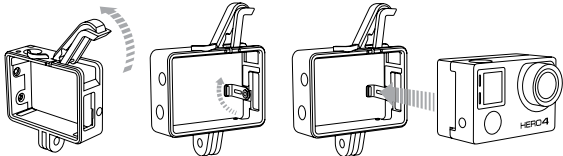

The Frame

LA STRUTTURA PIÙ PICCOLA
E LEGGERA PER FISSARE LA
TUA GOPRO.

GoPro[®]
Be a *HERO*. ■■■■

/ Comprende

IL TELAIO

Design minimalista per un montaggio compatto e un'acquisizione audio ottimale durante le attività a bassa velocità. Offre un facile accesso alle porte microSD, Micro HDMI e USB. Un aggancio integrato permette di rimuovere la videocamera senza spostare il supporto.

Sganciare l'aggancio nella parte superiore destra del Telaio.

Passaggio 2

Mantenendo aperto l'aggancio, far scorrere la videocamera nel Telaio.

Passaggio 3

Quando la videocamera è inserita a livello del Telaio, chiudere l'aggancio per fissarla.

VIDEOCAMERA + LCD TOUCH BACPAC O BATTERY BACPAC

Passaggio 1

Sganciare l'aggancio nella parte superiore destra del Telaio.

Passaggio 2

Sganciare il braccio di supporto di metallo ed estenderlo a 90°. Il braccio deve essere utilizzato per fissare adeguatamente il BacPac.

Passaggio 3

Far scorrere la videocamera nel Telaio fino a quando il BacPac è appoggiato contro il braccio di supporto, quindi chiudere l'aggancio.

SUGGERIMENTO PRO: Vuoi controllare rapidamente la ripresa prima della registrazione? Lascia il braccio di supporto in metallo non esteso all'interno del Telaio, quindi attacca e stacca il **LCD Touch BacPac™** senza rimuovere la videocamera. N.B.: il LCD Touch BacPac non è fissato adeguatamente per la ripresa senza il braccio di supporto steso.