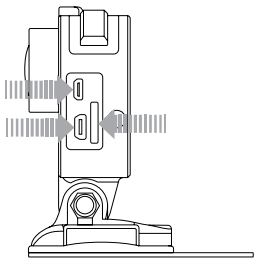

ACCESSO ALLE PORTE

Il Telaio permette di accedere facilmente e in qualsiasi momento alle porte microSD, Micro HDMI e USB—perfetto per girare video in tempo reale, ricaricare le batterie e scaricare dati.