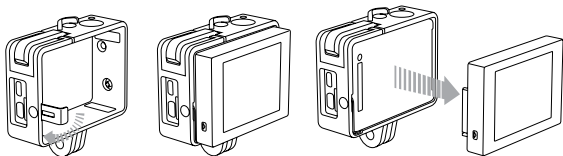

Sganciare l'aggancio nella parte superiore destra del Telaio.

Passaggio 2

Mantenendo aperto l'aggancio, far scorrere la videocamera nel Telaio.

Passaggio 3

Quando la videocamera è inserita a livello del Telaio, chiudere l'aggancio per fissarla.

VIDEOCAMERA + LCD TOUCH BACPAC O BATTERY BACPAC

Passaggio 1

Sganciare l'aggancio nella parte superiore destra del Telaio.

Passaggio 2

Sganciare il braccio di supporto di metallo ed estenderlo a 90°. Il braccio deve essere utilizzato per fissare adeguatamente il BacPac.

Passaggio 3

Far scorrere la videocamera nel Telaio fino a quando il BacPac è appoggiato contro il braccio di supporto, quindi chiudere l'aggancio.

SUGGERIMENTO PRO: Vuoi controllare rapidamente la ripresa prima della registrazione? Lascia il braccio di supporto in metallo non esteso all'interno del Telaio, quindi attacca e stacca il **LCD Touch BacPac™** senza rimuovere la videocamera. N.B.: il LCD Touch BacPac non è fissato adeguatamente per la ripresa senza il braccio di supporto steso.

ACCESSO ALLE PORTE

Il Telaio permette di accedere facilmente e in qualsiasi momento alle porte microSD, Micro HDMI e USB—perfetto per girare video in tempo reale, ricaricare le batterie e scaricare dati.