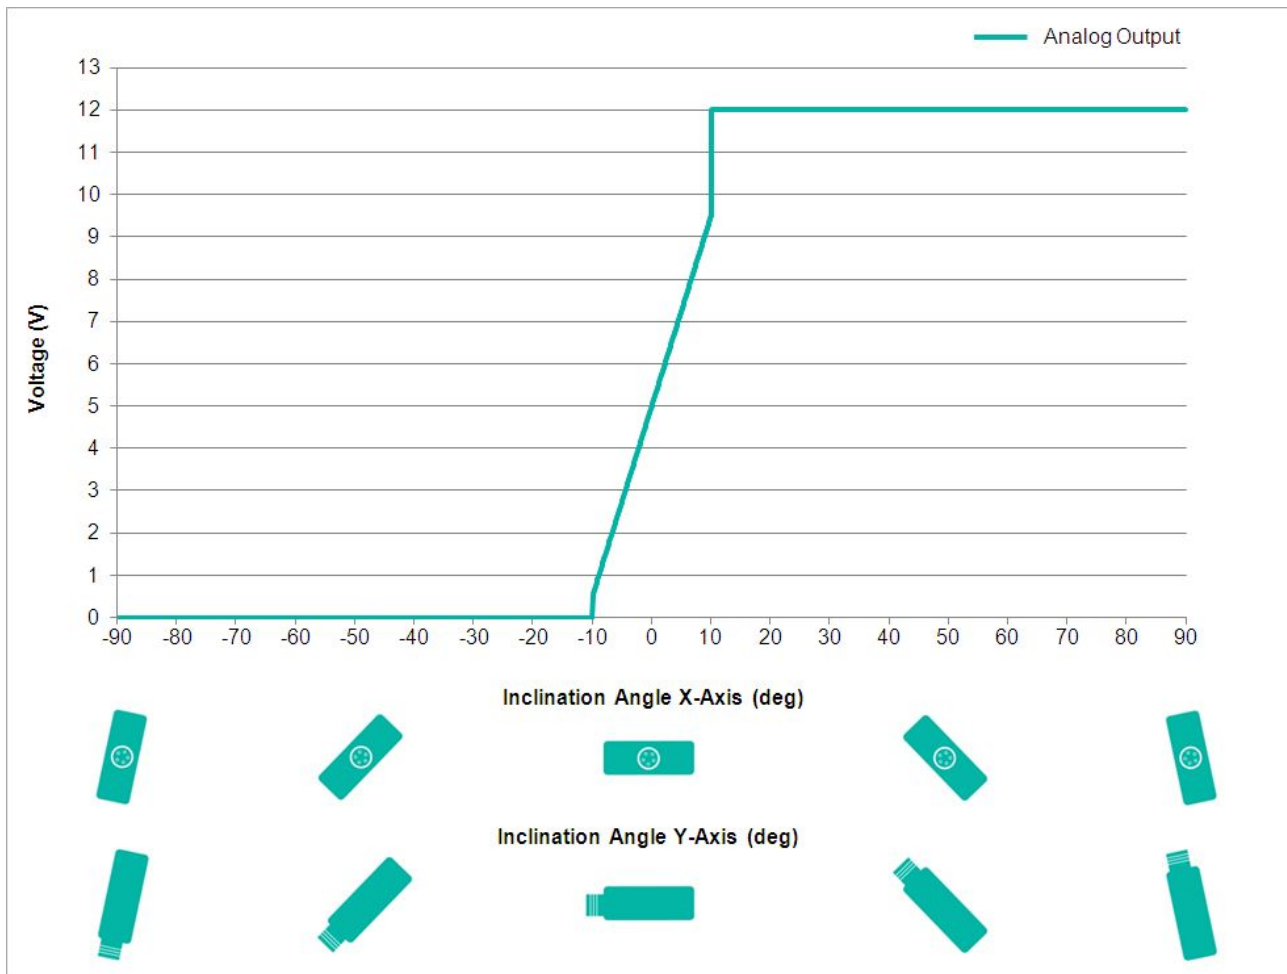

TILTIX Inclinometri

ACS-010-2-SV40-HK2-2W

POSITAL
FRABA

Dati generali

Applicazione	Controllo della Posizione a Doppio Asse e di Livellamento
Campo di Misura	$\pm 10^\circ$
Precisione	0,10°
Risoluzione	0,01°

Data Sheet

Printed at 29-09-2017 02:09

POSITAL

FRABA

Dati meccanici

Materiale Involucro	Lega di Alluminio Pressofuso
Materiale Isolante	PUR (Polyurethane)
Peso	520 g (1.15 lb)

Dati meccanici

MTTF	400 years @ 40 °C
Certificati	CE

Interfaccia

Interfaccia	Analogica Tensione 0.5-9.5 V + RS232
Teach In	Zero posizionamento, Inverse direzione, valutazione programmazione Gamma
Tempo di Assestamento	125 ms
Tipo di Uscita	Tensione 0,5 - 9,5 V
Resistenza di Carico Minima	5 kΩ
Velocità di Trasmissione	RS232: min. 1200 Baud; max. 115200 Baud
Velocità di Trasmissione di Default	RS232: 9600 Baud
Linearità	± 0,02%

Collegamento elettrico

Tipo di Connessione	Cavo 2 m
lunghezza del cavo	2 m [79"]
Sezione Cavo	0.34 mm ² / AWG 22
Materiale / Tipo	PUR / PU
Diametro del Cavo	7.5 mm (0.30 in)
Raggio di Curvatura Minimo	56 mm (2.2") fissa, 75 mm (3") flessione