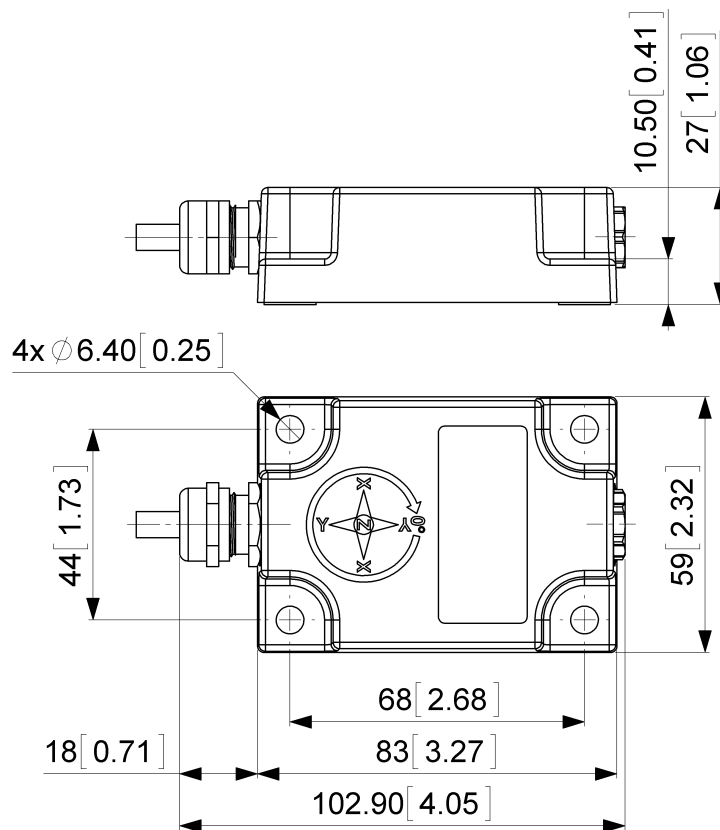

POSITAL

FRABA

GND	Giallo
X-Axis, Voltage Output	Verde
Y-Axis, Voltage Output	Blu
RxD	Grigio
TxD	Rosa
Set1	Marrone
Set2	Bianco
Shielding	Scudo

Dimension Drawing

[2D disegno](#)

Accessori

Contatto

Data Sheet
Printed at 29-09-2017 02:09