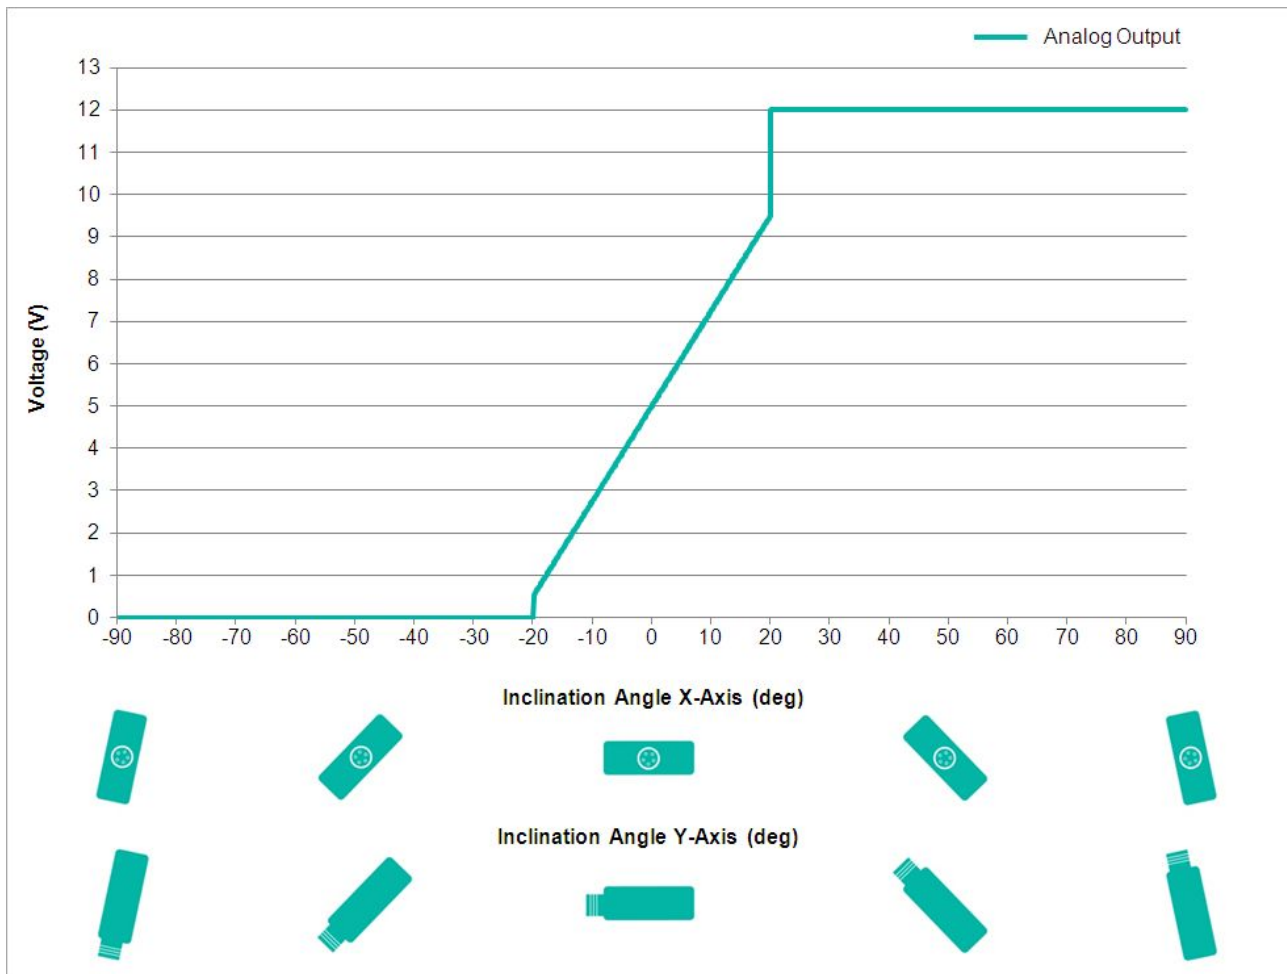

Data Sheet

Printed at 29-09-2017 02:09

POSITAL

FRABA

Dati meccanici

Materiale Involucro	Lega di Alluminio Pressofuso
Materiale Isolante	PUR (Polyurethane)
Peso	970 g (2.14 lb)

Dati meccanici

MTTF	400 years @ 40 °C
Certificati	CE

Interfaccia

Interfaccia	Analogica Tensione 0.5-9.5 V + RS232
Teach In	Zero posizionamento, Inverse direzione, valutazione programmazione Gamma
Tempo di Assestamento	125 ms
Tipo di Uscita	Tensione 0,5 - 9,5 V
Resistenza di Carico Minima	5 kΩ
Velocità di Trasmissione	RS232: min. 1200 Baud; max. 115200 Baud
Velocità di Trasmissione di Default	RS232: 9600 Baud
Linearità	± 0,02%

Collegamento elettrico

Tipo di Connessione	Cavo 5 m
lunghezza del cavo	5 m [197"]
Sezione Cavo	0.34 mm ² / AWG 22
Materiale / Tipo	PUR / PU
Diametro del Cavo	7.5 mm (0.30 in)
Raggio di Curvatura Minimo	56 mm (2.2") fissa, 75 mm (3") flessione