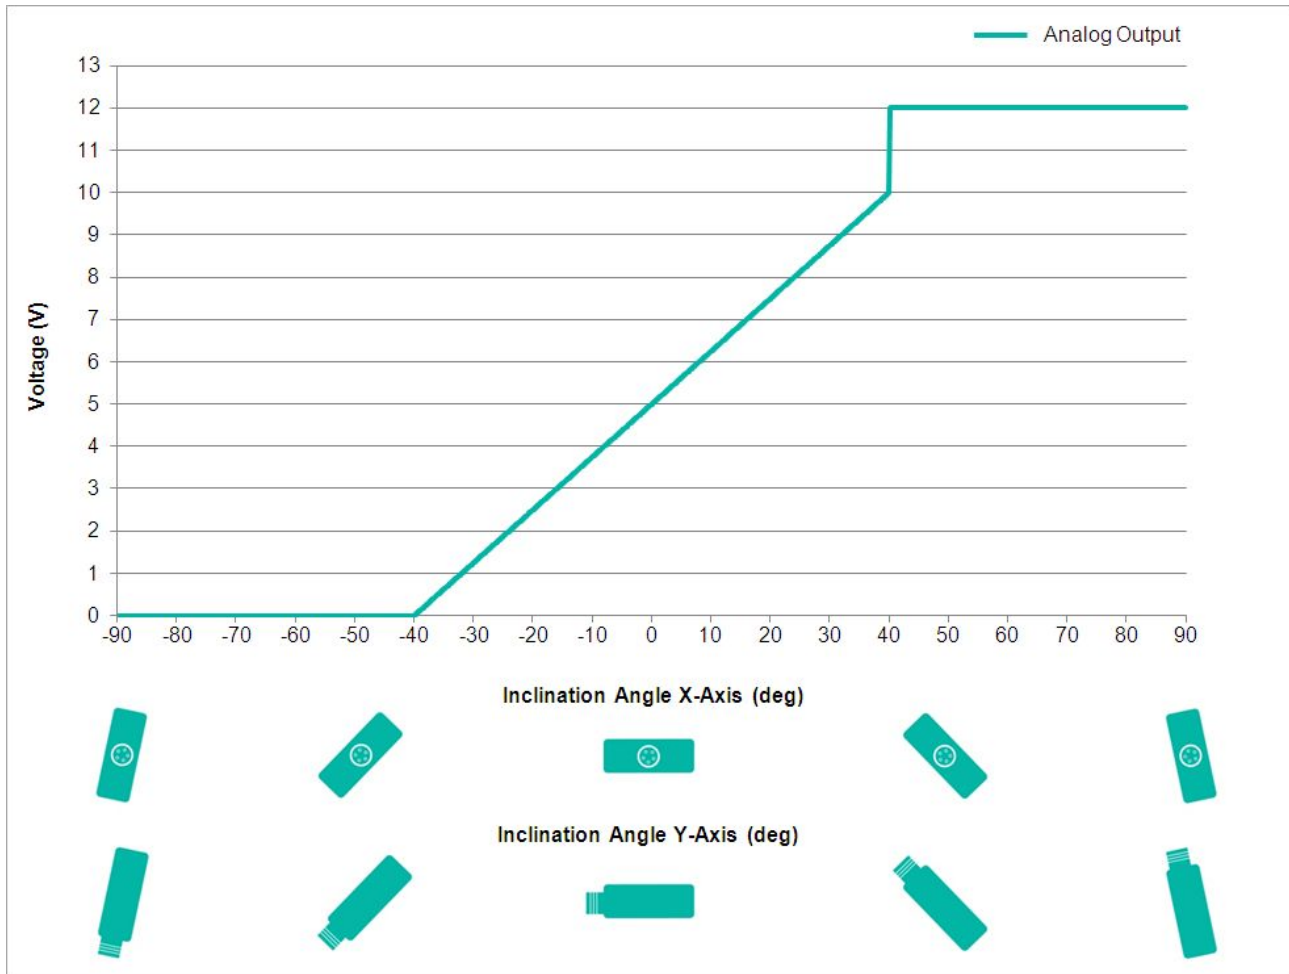

Data Sheet

Printed at 29-09-2017 02:09

POSITAL

FRABA

Dati meccanici

Materiale Involucro	Lega di Alluminio Pressofuso
Materiale Isolante	PUR (Polyurethane)
Peso	970 g (2.14 lb)

Dati meccanici

MTTF	400 years @ 40 °C
Certificati	CE

Interfaccia

Interfaccia	Analogica Tensione 0-10 V + RS232
Teach In	Zero posizionamento, Inverse direzione, valutazione programmazione Gamma
Tempo di Assestamento	125 ms
Tipo di Uscita	Tensione 0 - 10 V
Resistenza di Carico Minima	5 kΩ
Velocità di Trasmissione	RS232: min. 1200 Baud; max. 115200 Baud
Velocità di Trasmissione di Default	RS232: 9600 Baud
Linearità	± 0,02%

Collegamento elettrico

Tipo di Connessione	Cavo 5 m
lunghezza del cavo	5 m [197"]
Sezione Cavo	0.34 mm ² / AWG 22
Materiale / Tipo	PUR / PU
Diametro del Cavo	7.5 mm (0.30 in)
Raggio di Curvatura Minimo	56 mm (2.2") fissa, 75 mm (3") flessione