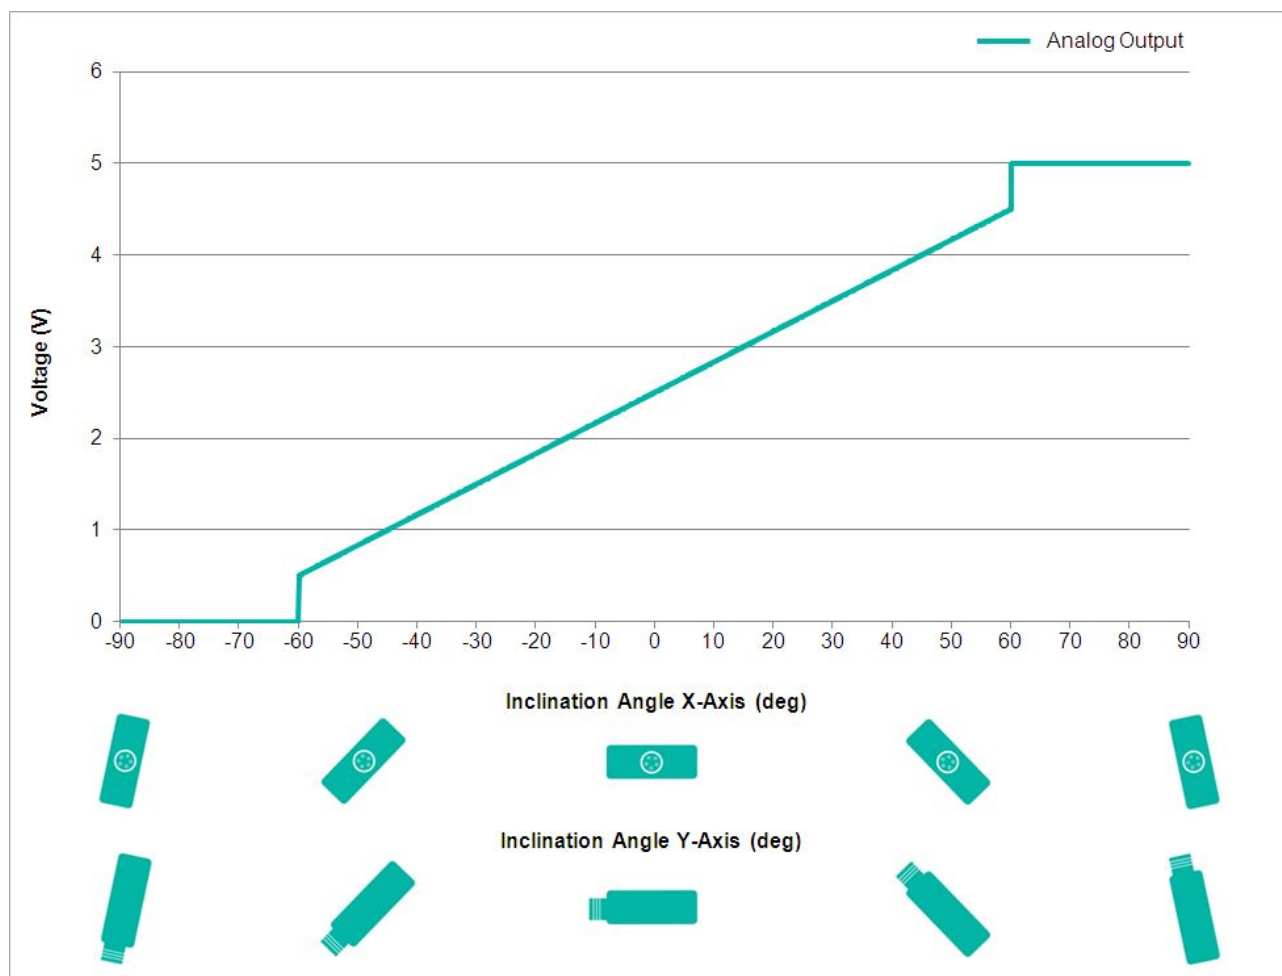

TILTIX Inclinometri

ACS-060-2-SV00-HK2-5W

POSITAL
FRABA

Dati generali

Applicazione	Controllo della Posizione a Doppio Asse e di Livellamento
Campo di Misura	$\pm 60^\circ$
Precisione	0,10°
Risoluzione	0,01°

Data Sheet

Printed at 29-09-2017 02:09

POSITAL

FRABA

Dati meccanici

Materiale Involucro	Lega di Alluminio Pressofuso
Materiale Isolante	PUR (Polyurethane)
Peso	970 g (2.14 lb)

Dati meccanici

MTTF	400 years @ 40 °C
Certificati	CE

Interfaccia

Interfaccia	Analogica Tensione 0.5-4.5 V + RS232
Teach In	Zero posizionamento, Inverse direzione, valutazione programmazione Gamma
Tempo di Assestamento	125 ms
Tipo di Uscita	Tensione 0,5 - 4,5 V
Resistenza di Carico Minima	5 kΩ
Velocità di Trasmissione	RS232: min. 1200 Baud; max. 115200 Baud
Velocità di Trasmissione di Default	RS232: 9600 Baud
Linearità	± 0,02%

Collegamento elettrico

Tipo di Connessione	Cavo 5 m
lunghezza del cavo	5 m [197"]
Sezione Cavo	0.34 mm ² / AWG 22
Materiale / Tipo	PUR / PU
Diametro del Cavo	7.5 mm (0.30 in)
Raggio di Curvatura Minimo	56 mm (2.2") fissa, 75 mm (3") flessione