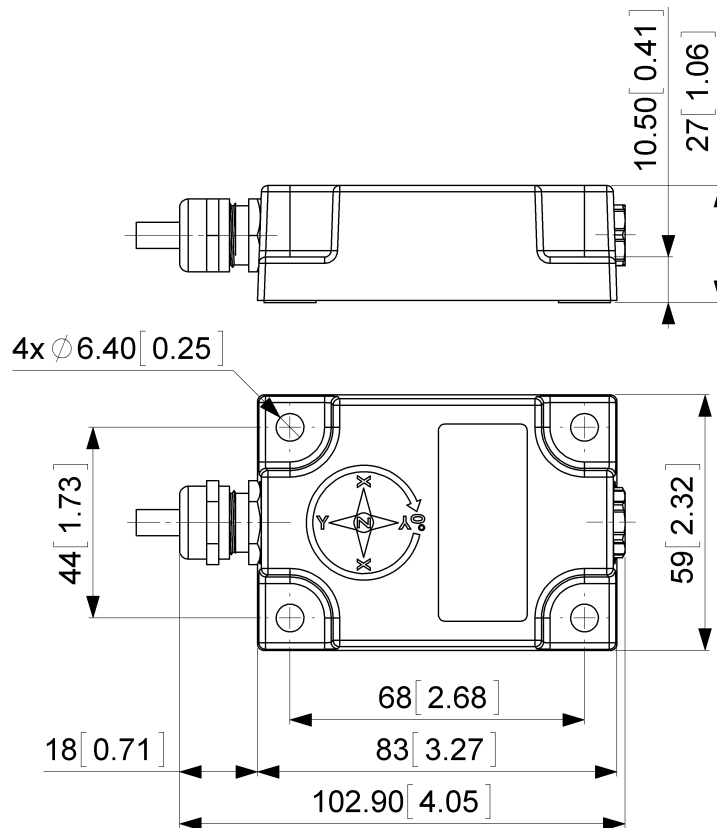

POSITAL

FRABA

GND	Giallo
X-Axis, Voltage Output	Verde
Y-Axis, Voltage Output	Blu
RxD	Grigio
TxD	Rosa
Set1	Marrone
Set2	Bianco
Shielding	Scudo

Dimension Drawing

[2D disegno](#)

Accessori

Contatto

Data Sheet
Printed at 29-09-2017 02:09