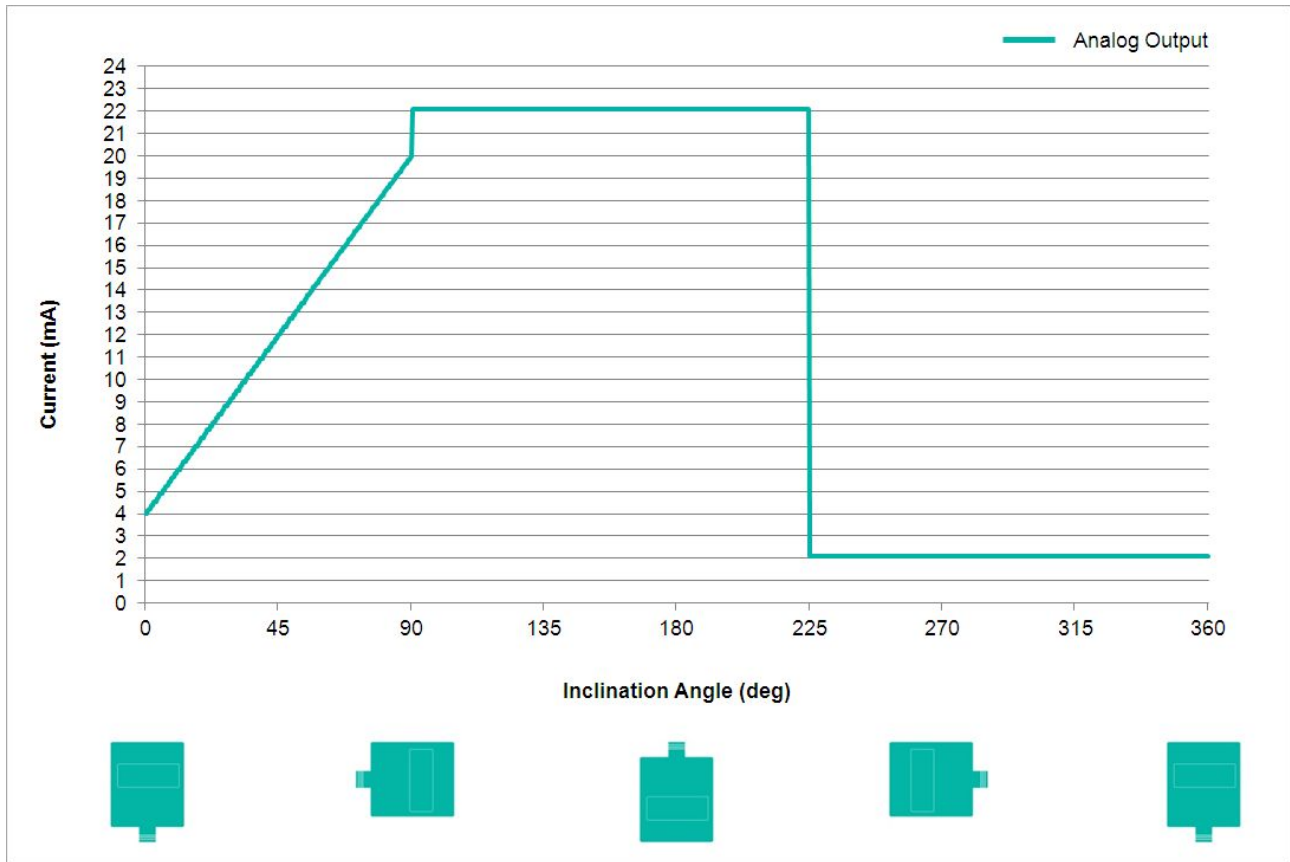

TILTIX Inclinometri

ACS-090-1-SC00-VE2-CW

POSITAL
FRABA

Dati generali

Applicazione	Controllo di Posizione Monoassiale e Livellamento
Campo di Misura	90°
Precisione	0,10°
Risoluzione	0,01°

Dati elettrici

Tensione di Alimentazione	10 - 30 VDC (Guarda anche: Carico Massima Resistenza)
Potenza Assorbita	≤ 0.7 W
EMC Emissione di Disturbi	DIN EN 61000-6-4
EMC: Immunità ai Disturbi	DIN EN 61000-6-2
Protetto da Inversione di Polarità	Sì
Corto Circuito di Protezione	Sì

Data Sheet

Printed at 29-09-2017 02:09

POSITAL

FRABA

Resistenza alle Vibrazioni	1,5 mm (10 Hz - 58 Hz) & ≤ 20 g (58 Hz to 2000 Hz)
----------------------------	--

Dati meccanici

Materiale Involucro	Rinforzato con Fibra di PBT (Polibutilene Tereftalato)
Materiale Isolante	PUR (Polyurethane)
Peso	170 g (0.37 lb)

Dati meccanici

MTTF	350 years @ 40 °C
Certificati	CE

Interfaccia

Interfaccia	Analogica Corrente 4 - 20 mA + RS232
Teach In	Zero posizionamento, Inverse direzione, valutazione programmazione Gamma
Tempo di Assestamento	125 ms
Tipo di Uscita	Corrente 4 - 20 mA
Carico Massima Resistenza	270 Ω @ 10 V DC (500 Ω @ 15 V DC)
Velocità di Trasmissione	RS232: min. 1200 Baud; max. 115200 Baud
Velocità di Trasmissione di Default	RS232: 9600 Baud
Linearità	± 0,02%

Collegamento elettrico

Tipo di Connessione	Cavo 1 m
lunghezza del cavo	1 m [39"]
Sezione Cavo	0,14 mm ² / AWG 26
Materiale / Tipo	PVC
Diametro del Cavo	6 mm (0,24 in)
Raggio di Curvatura Minimo	46 mm (1.81") fissa, 61 mm (2.4") flessione