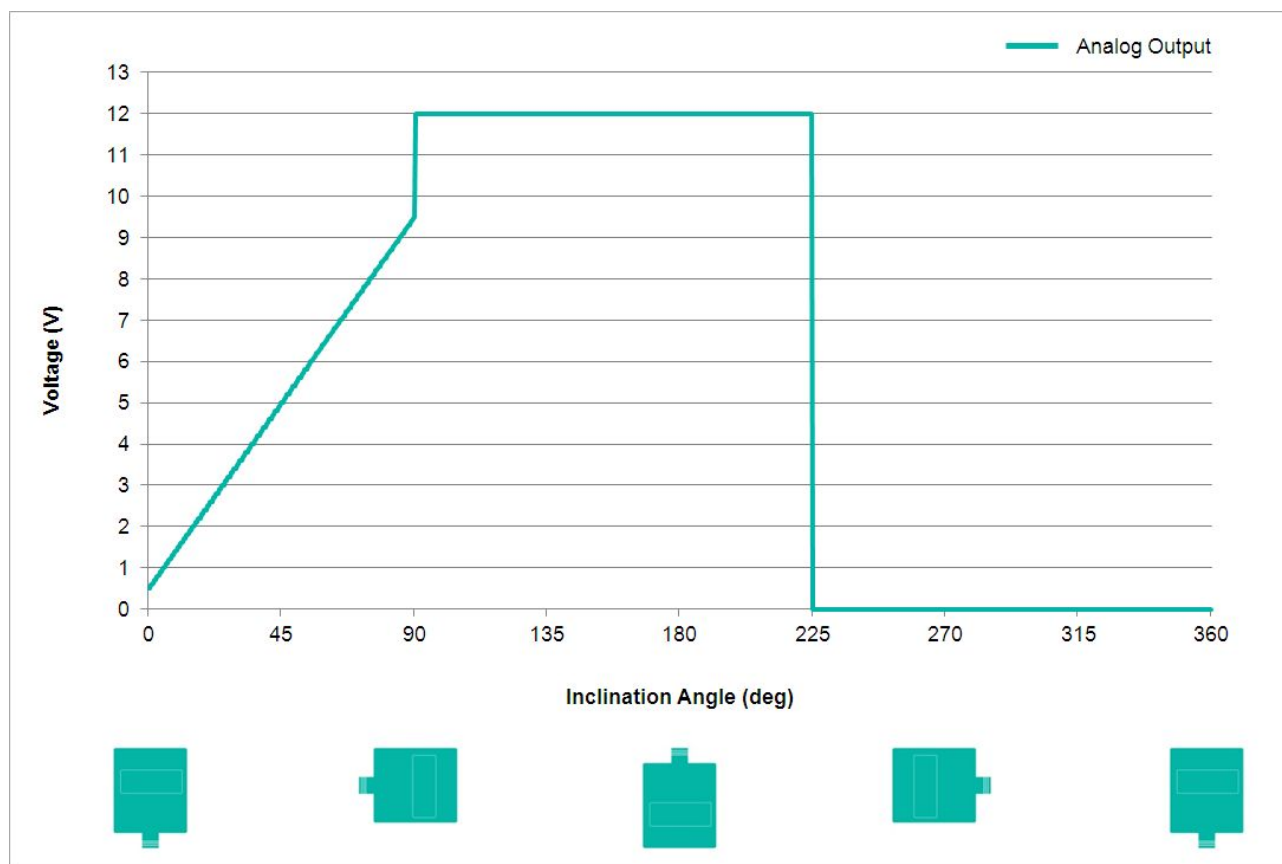

Collegamento elettrico

Tipo di Connessione	Cavo 2 m
lunghezza del cavo	2 m [79"]
Sezione Cavo	0,14 mm² / AWG 26
Materiale / Tipo	PVC
Diametro del Cavo	6 mm (0,24 in)
Raggio di Curvatura Minimo	46 mm (1.81") fissa, 61 mm (2.4") flessione

Ciclo di vita del prodottoInfo

Ciclo di vita del prodottoInfo	Stabilito

Piano Connection

SEGNALE	COLORE CAVO
Power Supply	Rosso
GND	Giallo
Z-Axis, Voltage Output	Verde