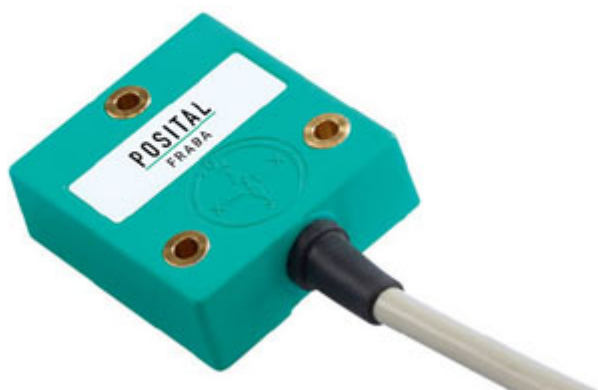

TILTIX Inclinatori

ACS-120-1-SV00-VE2-5W

POSITAL
FRABA

Dati generali

Applicazione	Controllo di Posizione Monoassiale e Livellamento
Campo di Misura	120°
Precisione	0,10°
Risoluzione	0,01°

Dati elettrici

Tensione di Alimentazione	10 - 30 VDC
Potenza Assorbita	≤ 0.7 W
EMC Emissione di Disturbi	DIN EN 61000-6-4
EMC: Immunità ai Disturbi	DIN EN 61000-6-2
Protetto da Inversione di Polarità	Sì
Corto Circuito di Protezione	Sì

Data Sheet

Printed at 29-09-2017 02:09

POSITAL

FRABA

Dati meccanici

Materiale Involucro	Rinforzato con Fibra di PBT (Polibutilene Tereftalato)
Materiale Isolante	PUR (Polyurethane)
Peso	450 g (0.99 lb)

Dati meccanici

MTTF	400 years @ 40 °C
Certificati	CE

Interfaccia

Interfaccia	Analogica Tensione 0.5-4.5 V + RS232
Teach In	Zero posizionamento, Inverse direzione, valutazione programmazione Gamma
Tempo di Assestamento	125 ms
Tipo di Uscita	Tensione 0,5 - 4,5 V
Resistenza di Carico Minima	5 k Ω
Velocità di Trasmissione	RS232: min. 1200 Baud; max. 115200 Baud
Velocità di Trasmissione di Default	RS232: 9600 Baud
Linearità	$\pm 0,02\%$

Collegamento elettrico

Tipo di Connessione	Cavo 5 m
lunghezza del cavo	5 m [197"]
Sezione Cavo	0,14 mm ² / AWG 26
Materiale / Tipo	PVC
Diametro del Cavo	6 mm (0,24 in)
Raggio di Curvatura Minimo	46 mm (1.81") fissa, 61 mm (2.4") flessione