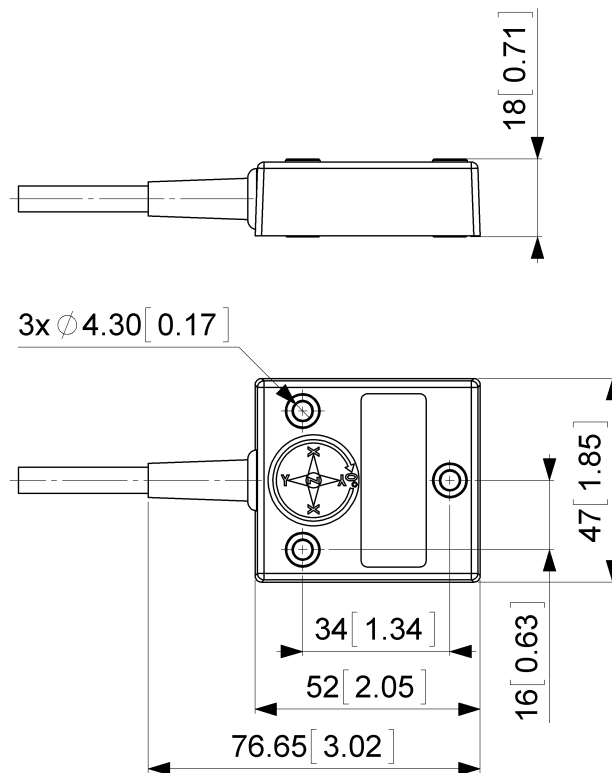

Collegamento elettrico

Tipo di Connessione	Cavo 5 m
lunghezza del cavo	5 m [197"]
Sezione Cavo	0,14 mm ² / AWG 26
Materiale / Tipo	PVC
Diametro del Cavo	6 mm (0,24 in)
Raggio di Curvatura Minimo	46 mm (1.81") fissa, 61 mm (2.4") flessione

Ciclo di vita del prodottoInfo

Ciclo di vita del prodottoInfo	Stabilito
--------------------------------	-----------

Piano Connection

SEGNALE	COLORE CAVO
Power Supply	Rosso
GND	Giallo
Z-Axis, Voltage Output	Verde

POSITAL

FRABA

Set1	Marrone
Set2	Bianco
TxD	Rosa
RxD	Grigio
Not Connected	Blu
Shielding	Scudo

Dimension Drawing

[2D disegno](#)

Accessori

Contatto

Data Sheet
Printed at 29-09-2017 02:09

POSITAL

FRABA

POSITAL
Contact Us

Tutte le misure in [pollici] mm. Questo disegno e le informazioni contenute sono solo a scopo generale di presentazione. Si prega di fare riferimento alla sezione "Download" per i disegni tecnici dettagliati. © FRABA B.V., Tutti i diritti riservati. Non ci assumiamo responsabilità per inesattezze o omissioni. Le specifiche sono soggette a modifiche senza preavviso.