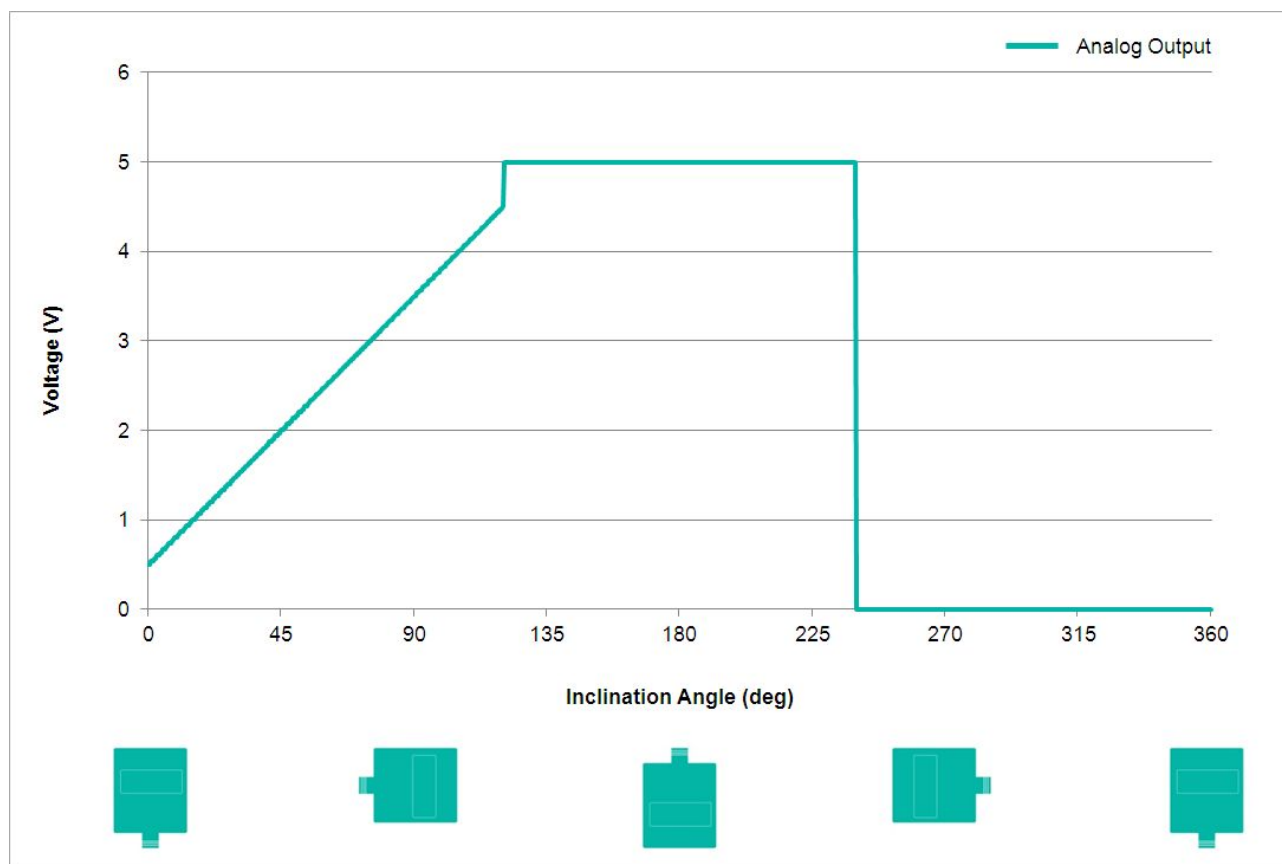

TILTIX Inclinatori

ACS-120-1-SV00-VE2-5W

POSITAL
FRABA

Dati generali

Applicazione	Controllo di Posizione Monoassiale e Livellamento
Campo di Misura	120°
Precisione	0,10°
Risoluzione	0,01°

Dati elettrici

Tensione di Alimentazione	10 - 30 VDC
Potenza Assorbita	≤ 0.7 W
EMC Emissione di Disturbi	DIN EN 61000-6-4
EMC: Immunità ai Disturbi	DIN EN 61000-6-2
Protetto da Inversione di Polarità	Sì
Corto Circuito di Protezione	Sì

Data Sheet

Printed at 29-09-2017 02:09

POSITAL

FRABA

Dati meccanici

Materiale Involucro	Rinforzato con Fibra di PBT (Polibutilene Tereftalato)
Materiale Isolante	PUR (Polyurethane)
Peso	450 g (0.99 lb)

Dati meccanici

MTTF	400 years @ 40 °C
Certificati	CE

Interfaccia

Interfaccia	Analogica Tensione 0.5-4.5 V + RS232
Teach In	Zero posizionamento, Inverse direzione, valutazione programmazione Gamma
Tempo di Assestamento	125 ms
Tipo di Uscita	Tensione 0,5 - 4,5 V
Resistenza di Carico Minima	5 k Ω
Velocità di Trasmissione	RS232: min. 1200 Baud; max. 115200 Baud
Velocità di Trasmissione di Default	RS232: 9600 Baud
Linearità	$\pm 0,02\%$

Collegamento elettrico

Tipo di Connessione	Cavo 5 m
lunghezza del cavo	5 m [197"]
Sezione Cavo	0,14 mm ² / AWG 26
Materiale / Tipo	PVC
Diametro del Cavo	6 mm (0,24 in)
Raggio di Curvatura Minimo	46 mm (1.81") fissa, 61 mm (2.4") flessione