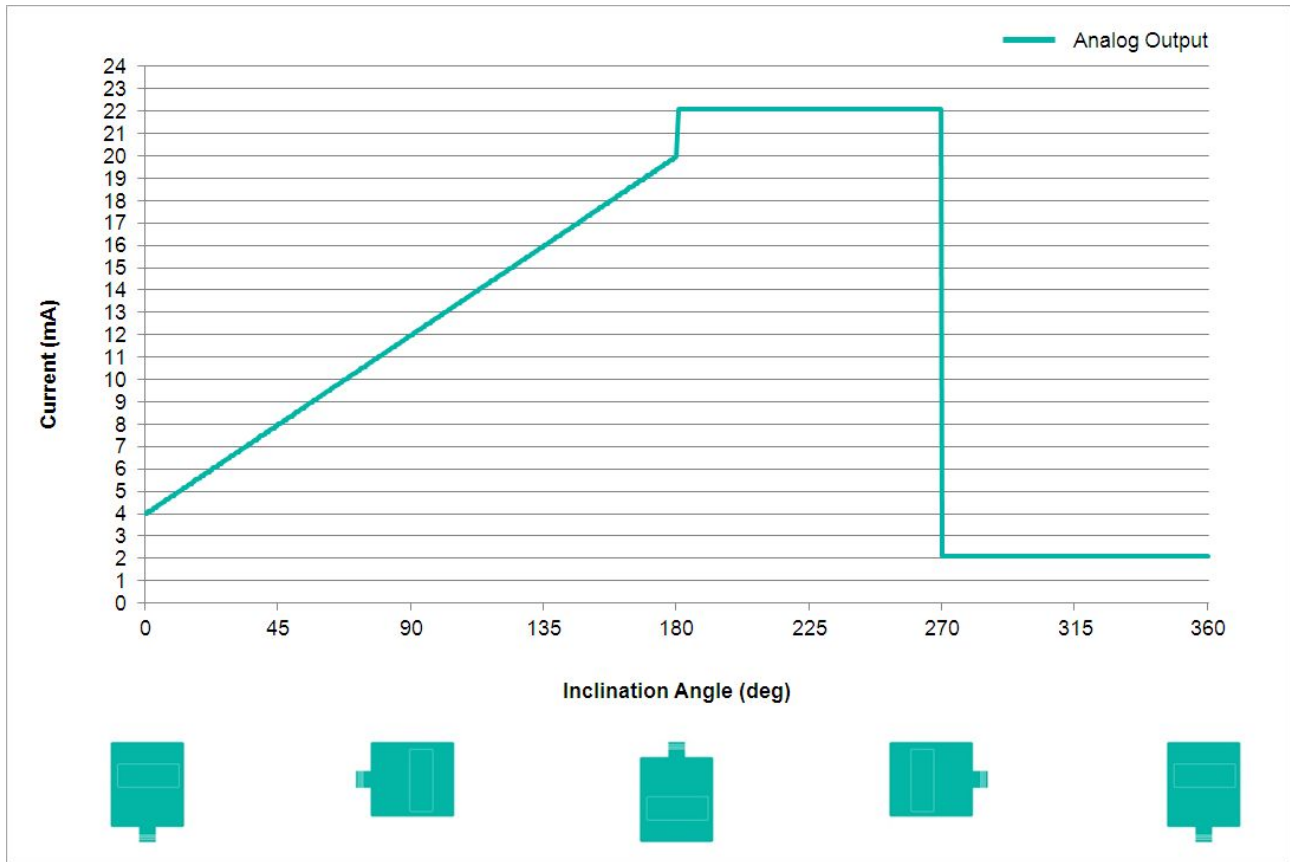

TILTIX Inclinatori

ACS-180-1-SC00-VE2-2W

POSITAL
FRABA

Dati generali

Applicazione	Controllo di Posizione Monoassiale e Livellamento
Campo di Misura	180°
Precisione	0,10°
Risoluzione	0,01°

Dati elettrici

Tensione di Alimentazione	10 - 30 VDC (Guarda anche: Carico Massima Resistenza)
Potenza Assorbita	≤ 0.7 W
EMC Emissione di Disturbi	DIN EN 61000-6-4
EMC: Immunità ai Disturbi	DIN EN 61000-6-2
Protetto da Inversione di Polarità	Sì
Corto Circuito di Protezione	Sì

POSITAL

FRABA

Resistenza alle Vibrazioni	1,5 mm (10 Hz - 58 Hz) & \leq 20 g (58 Hz to 2000 Hz)
----------------------------	---

Dati meccanici

Materiale Involucro	Rinforzato con Fibra di PBT (Polibutilene Tereftalato)
Materiale Isolante	PUR (Polyurethane)
Peso	240 g (0.53 lb)

Dati meccanici

MTTF	350 years @ 40 °C
Certificati	CE

Interfaccia

Interfaccia	Analogica Corrente 4 - 20 mA + RS232
Teach In	Zero posizionamento, Inverse direzione, valutazione programmazione Gamma
Tempo di Assestamento	125 ms
Tipo di Uscita	Corrente 4 - 20 mA
Carico Massima Resistenza	270 Ω @ 10 V DC (500 Ω @ 15 V DC)
Velocità di Trasmissione	RS232: min. 1200 Baud; max. 115200 Baud
Velocità di Trasmissione di Default	RS232: 9600 Baud
Linearità	\pm 0,02%

Collegamento elettrico

Tipo di Connessione	Cavo 2 m
lunghezza del cavo	2 m [79"]
Sezione Cavo	0,14 mm ² / AWG 26
Materiale / Tipo	PVC
Diametro del Cavo	6 mm (0,24 in)
Raggio di Curvatura Minimo	46 mm (1.81") fissa, 61 mm (2.4") flessione