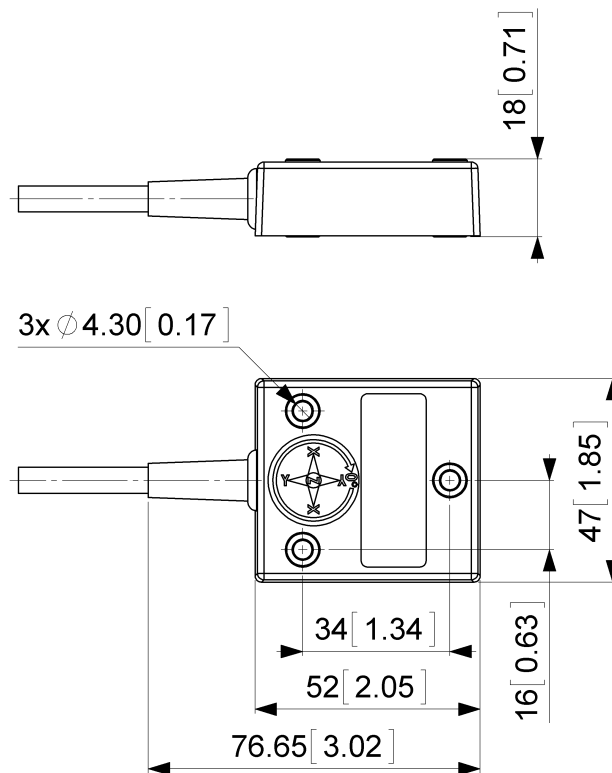

POSITAL

FRABA

Not Connected	Blu
RxD	Grigio
TxD	Rosa
Set1	Marrone
Set2	Bianco
Shielding	Scudo

Dimension Drawing

[2D disegno](#)

Accessori

Contatto

Data Sheet
Printed at 29-09-2017 02:09