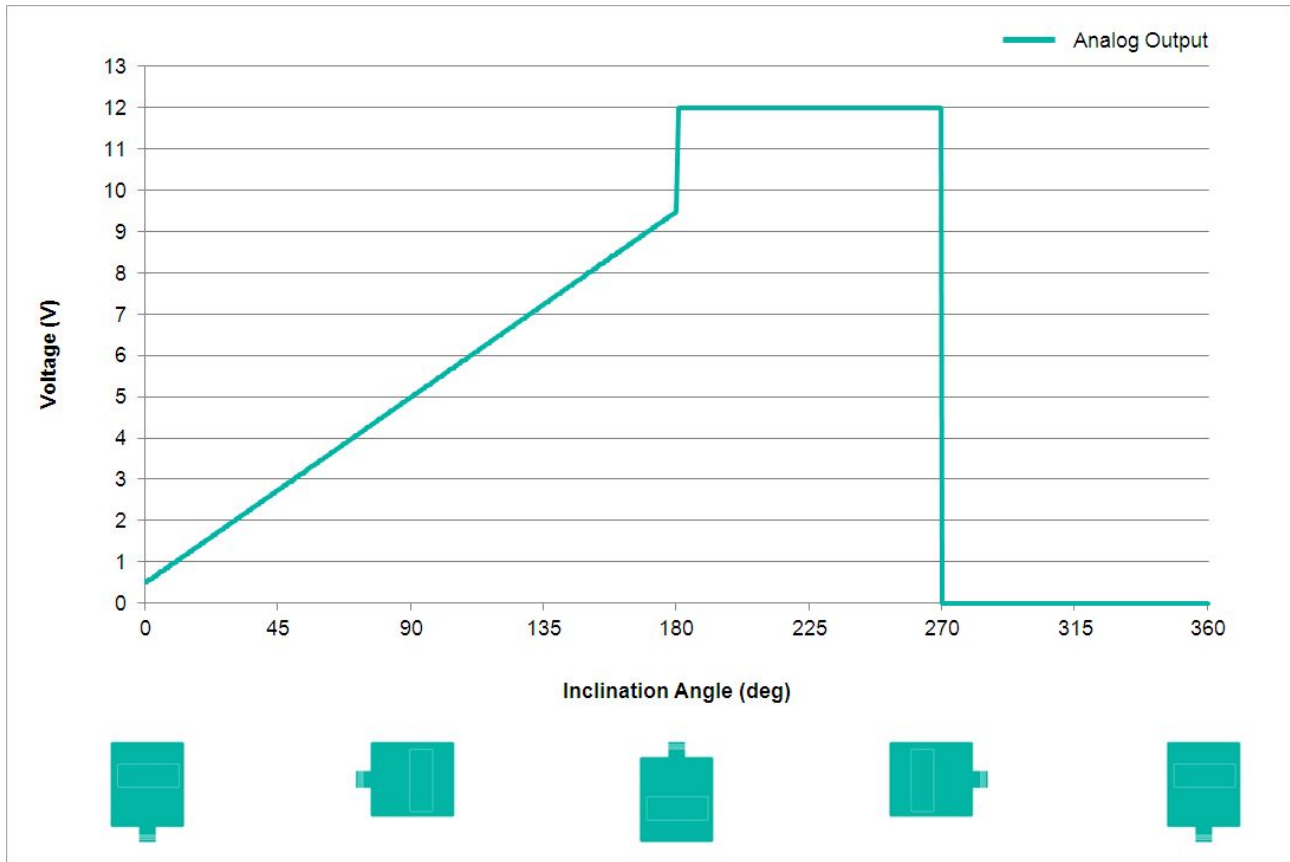

TILTIX Inclinatori

ACS-180-1-SV40-VE2-2W

POSITAL
FRABA

Dati generali

Applicazione	Controllo di Posizione Monoassiale e Livellamento
Campo di Misura	180°
Precisione	0,10°
Risoluzione	0,01°

Dati elettrici

Tensione di Alimentazione	10 - 30 VDC
Potenza Assorbita	≤ 0.7 W
EMC Emissione di Disturbi	DIN EN 61000-6-4
EMC: Immunità ai Disturbi	DIN EN 61000-6-2
Protetto da Inversione di Polarità	Sì
Corto Circuito di Protezione	Sì

Data Sheet

Printed at 29-09-2017 02:09

POSITAL

FRABA

Dati meccanici

Materiale Involucro	Rinforzato con Fibra di PBT (Polibutilene Tereftalato)
Materiale Isolante	PUR (Polyurethane)
Peso	240 g (0.53 lb)

Dati meccanici

MTTF	400 years @ 40 °C
Certificati	CE

Interfaccia

Interfaccia	Analogica Tensione 0.5-9.5 V + RS232
Teach In	Zero posizionamento, Inverse direzione, valutazione programmazione Gamma
Tempo di Assestamento	125 ms
Tipo di Uscita	Tensione 0,5 - 9,5 V
Resistenza di Carico Minima	5 k Ω
Velocità di Trasmissione	RS232: min. 1200 Baud; max. 115200 Baud
Velocità di Trasmissione di Default	RS232: 9600 Baud
Linearità	$\pm 0,02\%$

Collegamento elettrico

Tipo di Connessione	Cavo 2 m
lunghezza del cavo	2 m [79"]
Sezione Cavo	0,14 mm ² / AWG 26
Materiale / Tipo	PVC
Diametro del Cavo	6 mm (0,24 in)
Raggio di Curvatura Minimo	46 mm (1.81") fissa, 61 mm (2.4") flessione