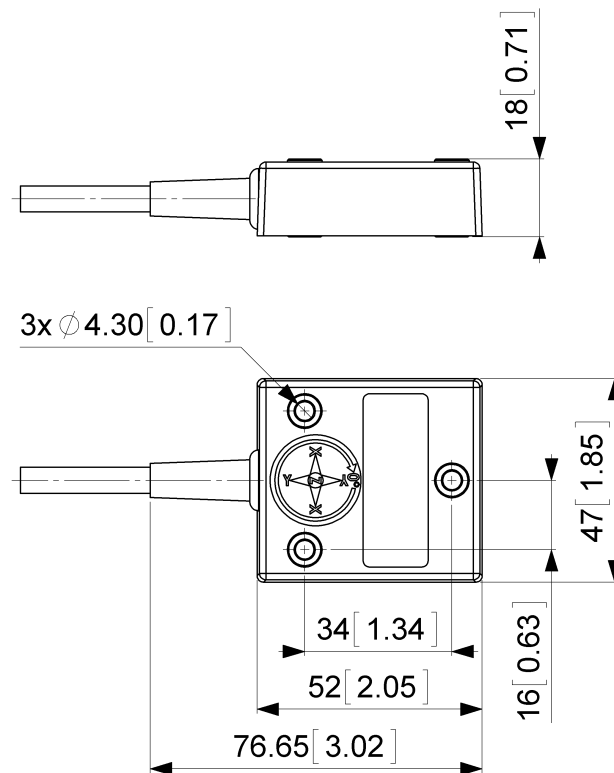

Collegamento elettrico

Tipo di Connessione	Cavo 2 m
lunghezza del cavo	2 m [79"]
Sezione Cavo	0,14 mm ² / AWG 26
Materiale / Tipo	PVC
Diametro del Cavo	6 mm (0,24 in)
Raggio di Curvatura Minimo	46 mm (1.81") fissa, 61 mm (2.4") flessione

Ciclo di vita del prodottoInfo

Ciclo di vita del prodottoInfo	Stabilito
--------------------------------	-----------

Piano Connection

SEGNALE	COLORE CAVO
Power Supply	Rosso
GND	Giallo
Z-Axis, Voltage Output	Verde

POSITAL

FRABA

Set1	Marrone
Set2	Bianco
TxD	Rosa
RxD	Grigio
Not Connected	Blu
Shielding	Scudo

Dimension Drawing

[2D disegno](#)

Accessori

Contatto

Data Sheet
Printed at 29-09-2017 02:09

POSITAL

FRABA

POSITAL
Contact Us

Tutte le misure in [pollici] mm. Questo disegno e le informazioni contenute sono solo a scopo generale di presentazione. Si prega di fare riferimento alla sezione "Download" per i disegni tecnici dettagliati. © FRABA B.V., Tutti i diritti riservati. Non ci assumiamo responsabilità per inesattezze o omissioni. Le specifiche sono soggette a modifiche senza preavviso.