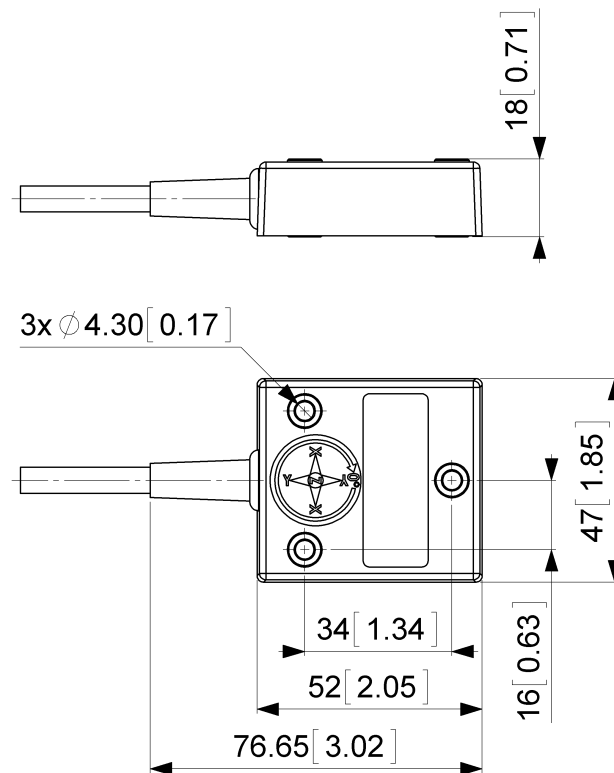

POSITAL

FRABA

Not Connected	Blu
RxD	Grigio
TxD	Rosa
Set1	Marrone
Set2	Bianco
Shielding	Scudo

Dimension Drawing

[2D disegno](#)

Accessori

Contatto

Data Sheet
Printed at 29-09-2017 02:09