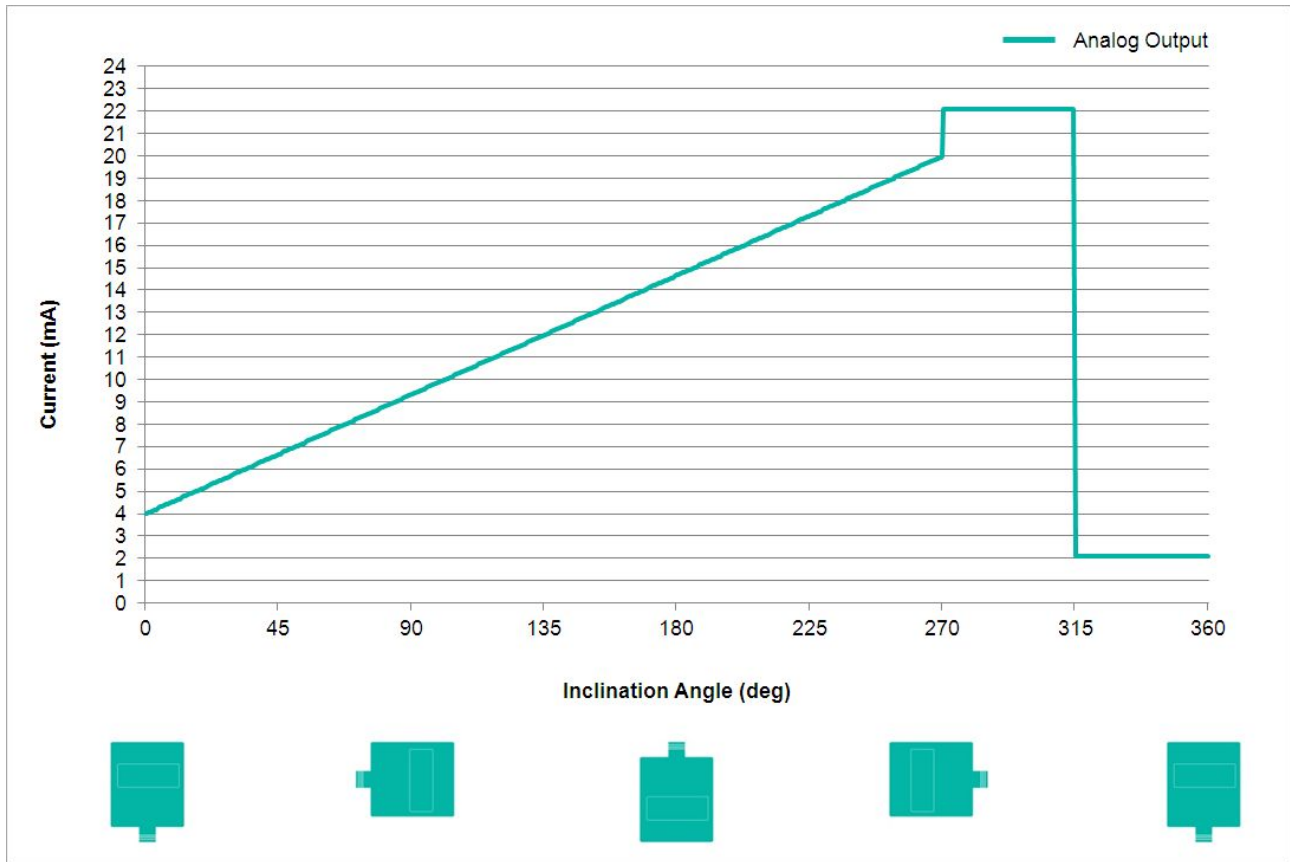

TILTIX Inclinatori

ACS-270-1-SC00-VE2-2W

POSITAL
FRABA

Dati generali

Applicazione	Controllo di Posizione Monoassiale e Livellamento
Campo di Misura	270°
Precisione	0,10°
Risoluzione	0,01°

Dati elettrici

Tensione di Alimentazione	10 - 30 VDC (Guarda anche: Carico Massima Resistenza)
Potenza Assorbita	≤ 0.7 W
EMC Emissione di Disturbi	DIN EN 61000-6-4
EMC: Immunità ai Disturbi	DIN EN 61000-6-2
Protetto da Inversione di Polarità	Sì
Corto Circuito di Protezione	Sì

Data Sheet

Printed at 29-09-2017 02:09

POSITAL

FRABA

Resistenza alle Vibrazioni	1,5 mm (10 Hz - 58 Hz) & \leq 20 g (58 Hz to 2000 Hz)
----------------------------	---

Dati meccanici

Materiale Involucro	Rinforzato con Fibra di PBT (Polibutilene Tereftalato)
Materiale Isolante	PUR (Polyurethane)
Peso	240 g (0.53 lb)

Dati meccanici

MTTF	350 years @ 40 °C
Certificati	CE

Interfaccia

Interfaccia	Analogica Corrente 4 - 20 mA + RS232
Teach In	Zero posizionamento, Inverse direzione, valutazione programmazione Gamma
Tempo di Assestamento	125 ms
Tipo di Uscita	Corrente 4 - 20 mA
Carico Massima Resistenza	270 Ω @ 10 V DC (500 Ω @ 15 V DC)
Velocità di Trasmissione	RS232: min. 1200 Baud; max. 115200 Baud
Velocità di Trasmissione di Default	RS232: 9600 Baud
Linearità	\pm 0,02%

Collegamento elettrico

Tipo di Connessione	Cavo 2 m
lunghezza del cavo	2 m [79"]
Sezione Cavo	0,14 mm ² / AWG 26
Materiale / Tipo	PVC
Diametro del Cavo	6 mm (0,24 in)
Raggio di Curvatura Minimo	46 mm (1.81") fissa, 61 mm (2.4") flessione