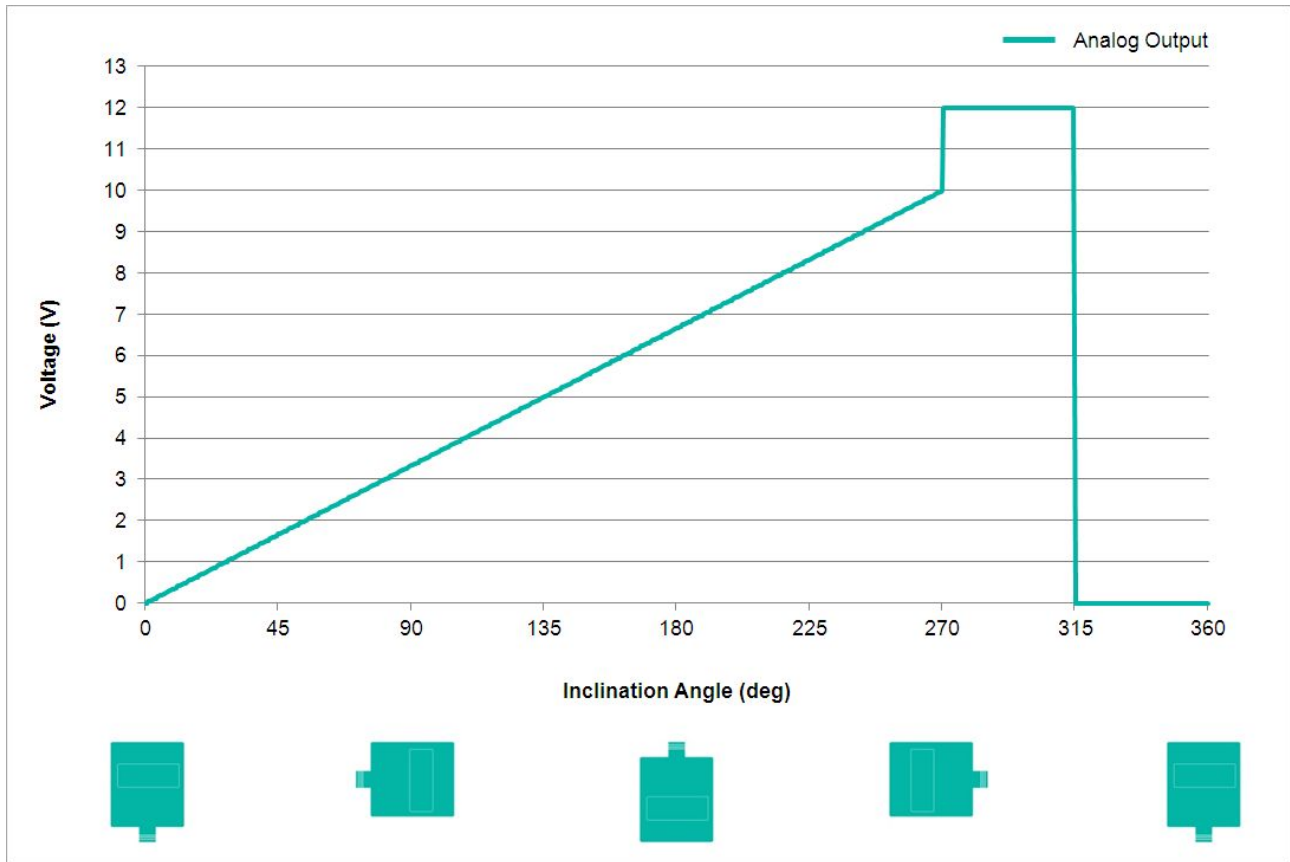

Collegamento elettrico

Tipo di Connessione	Cavo 5 m
lunghezza del cavo	5 m [197"]
Sezione Cavo	0,14 mm² / AWG 26
Materiale / Tipo	PVC
Diametro del Cavo	6 mm (0,24 in)
Raggio di Curvatura Minimo	46 mm (1.81") fissa, 61 mm (2.4") flessione

Ciclo di vita del prodottoInfo

Ciclo di vita del prodottoInfo	Stabilito

Piano Connection

SEGNALE	COLORE CAVO
Power Supply	Rosso
GND	Giallo
Z-Axis, Voltage Output	Verde