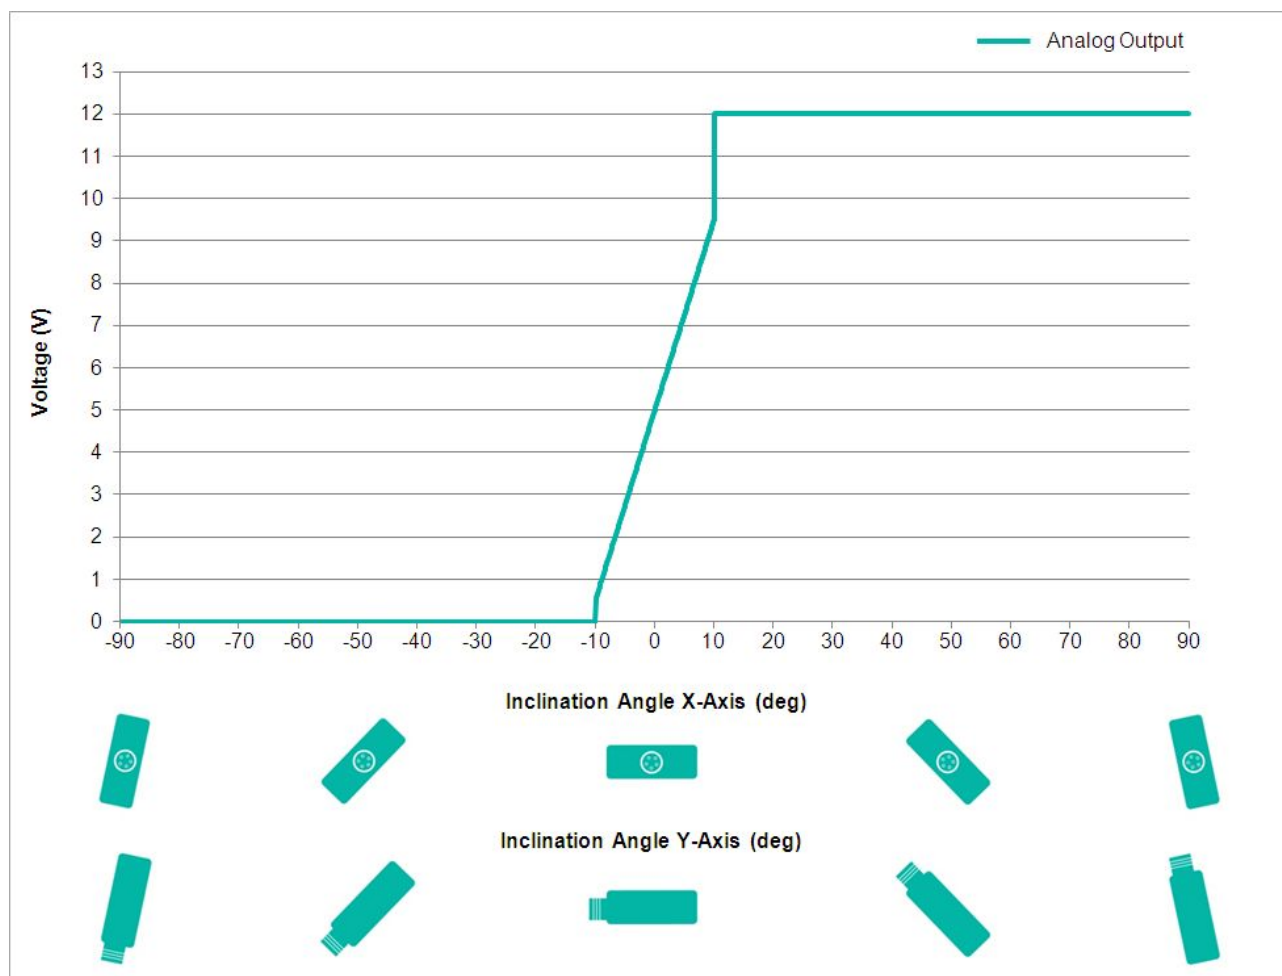

POSITAL

FRABA

Resistenza alle Vibrazioni	1,5 mm (10 Hz - 58 Hz) & \leq 20 g (58 Hz to 2000 Hz)
----------------------------	---

Dati meccanici

Materiale Involucro	Rinforzato con Fibra di PBT (Polibutilene Tereftalato)
Materiale Isolante	PUR (Polyurethane)
Peso	450 g (0.99 lb)

Dati meccanici

MTTF	400 years @ 40 °C
Certificati	CE

Interfaccia

Interfaccia	Analogica Tensione 0,5 - 9,5 V
Tempo di Assestamento	125 ms
Tipo di Uscita	Tensione 0,5 - 9,5 V
Resistenza di Carico Minima	5 k Ω
Linearità	\pm 0,02%

Collegamento elettrico

Tipo di Connessione	Cavo 5 m
lunghezza del cavo	5 m [197"]
Sezione Cavo	0,14 mm ² / AWG 26
Materiale / Tipo	PVC
Diametro del Cavo	6 mm (0,24 in)
Raggio di Curvatura Minimo	46 mm (1.81") fissa, 61 mm (2.4") flessione