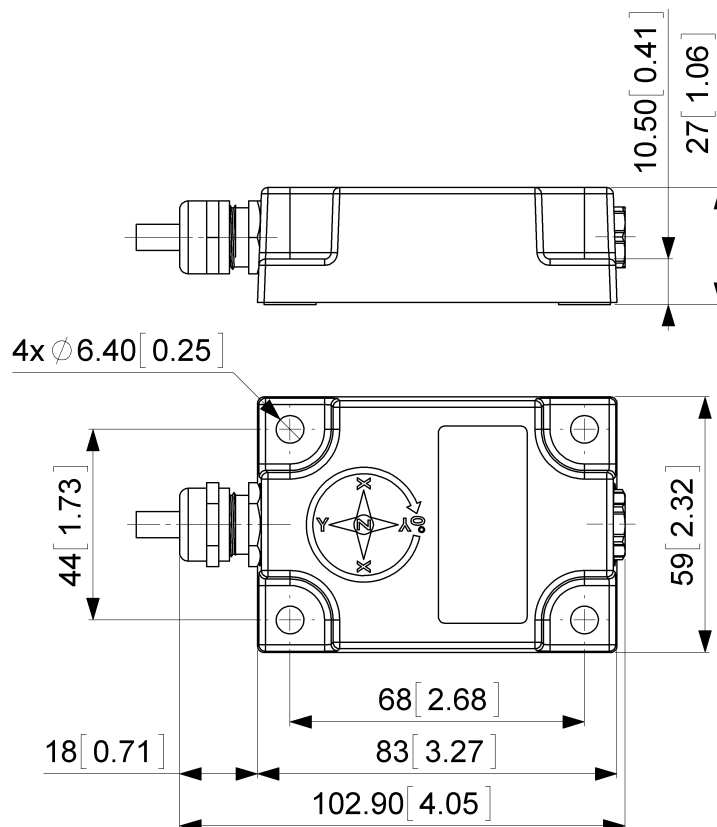

POSITAL

FRABA

GND	Giallo
X-Axis, Current Output	Verde
Y-Axis, Current Output	Blu
Set1	Marrone
Non Collegare	Grigio
Non Collegare	Rosa
Non Collegare	Bianco
Shielding	Scudo

Dimension Drawing

[2D disegno](#)

Accessori

Contatto

Data Sheet
Printed at 29-09-2017 03:09