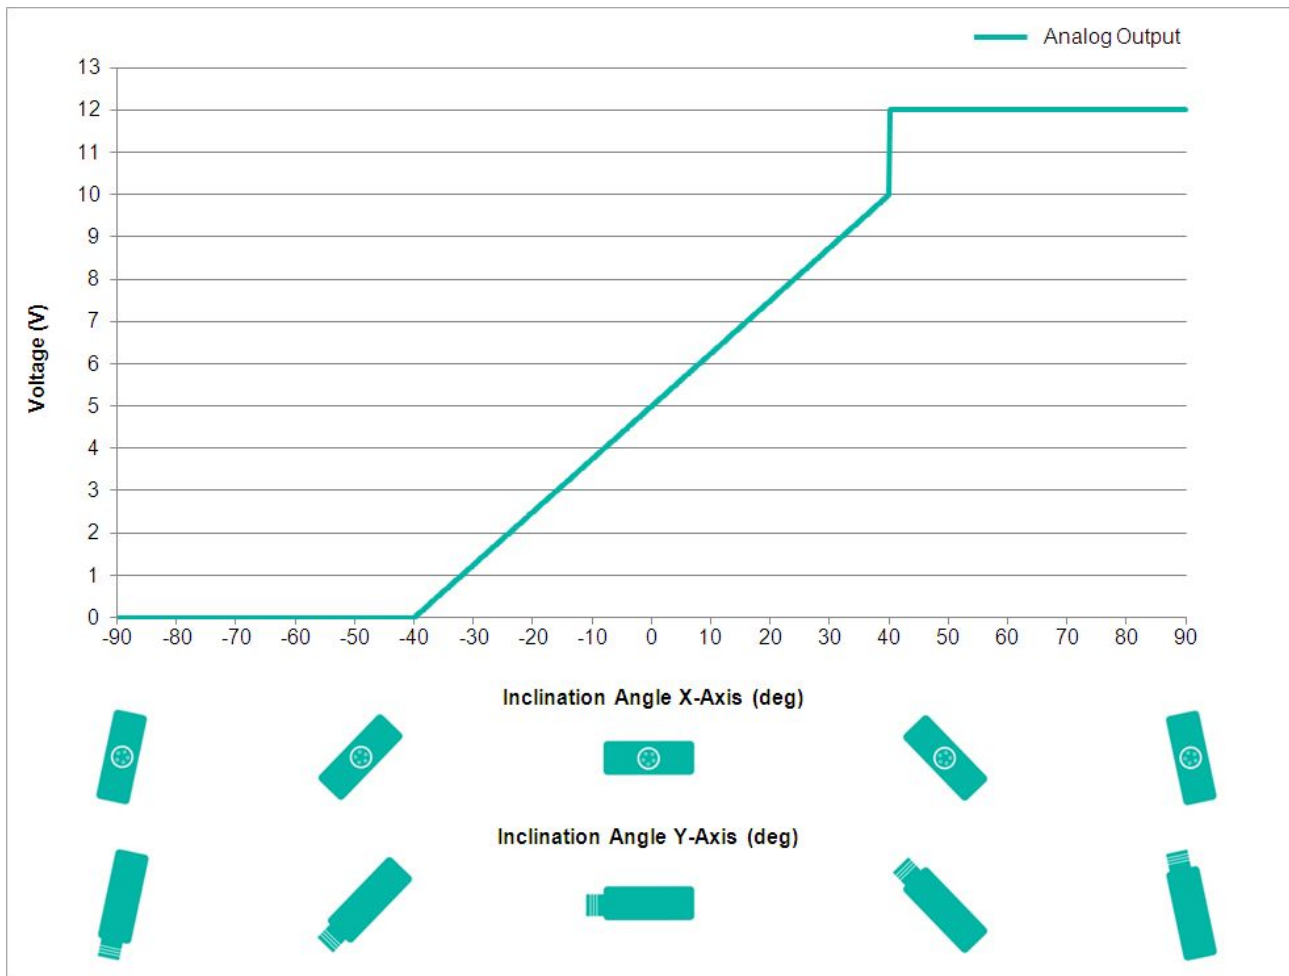

Collegamento elettrico

Tipo di Connessione	Cavo 2 m
lunghezza del cavo	2 m [79"]
Sezione Cavo	0,14 mm² / AWG 26
Materiale / Tipo	PVC
Diametro del Cavo	6 mm (0,24 in)
Raggio di Curvatura Minimo	46 mm (1.81") fissa, 61 mm (2.4") flessione

Ciclo di vita del prodottoInfo

Ciclo di vita del prodottoInfo	Stabilito

Piano Connection

SEGNALE	COLORE CAVO
Power Supply	Rosso

Data Sheet

Printed at 29-09-2017 03:09