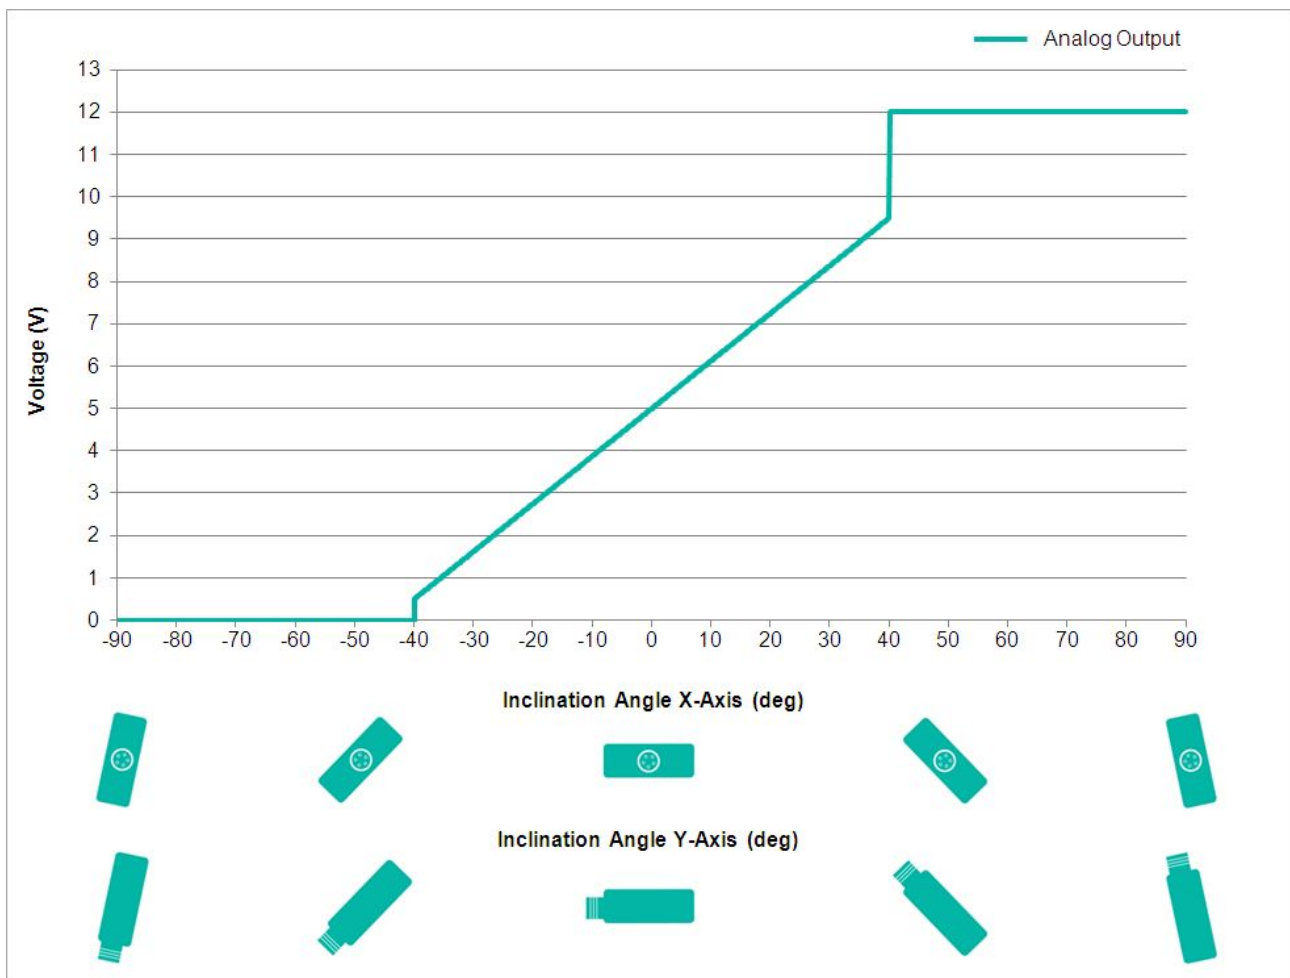

TILTIX Inclinometri

ADS-040-2-AV40-HK2-PM

POSITAL
FRABA

Dati generali

Applicazione	Controllo della Posizione a Doppio Asse e di Livellamento
Campo di Misura	$\pm 40^\circ$
Precisione	0,50°
Risoluzione	0,01°

Data Sheet

Printed at 29-09-2017 03:09

POSITAL

FRABA

Dati meccanici

Materiale Involucro	Lega di Alluminio Pressofuso
Materiale Isolante	PUR (Polyurethane)
Peso	220 g (0.49 lb)

Dati meccanici

MTTF	400 years @ 40 °C
Certificati	CE

Interfaccia

Interfaccia	Analoga Tensione 0,5 - 9,5 V
Tempo di Assestamento	125 ms
Tipo di Uscita	Tensione 0,5 - 9,5 V
Resistenza di Carico Minima	5 kΩ
Linearità	± 0,02%

Data Sheet

Printed at 29-09-2017 03:09