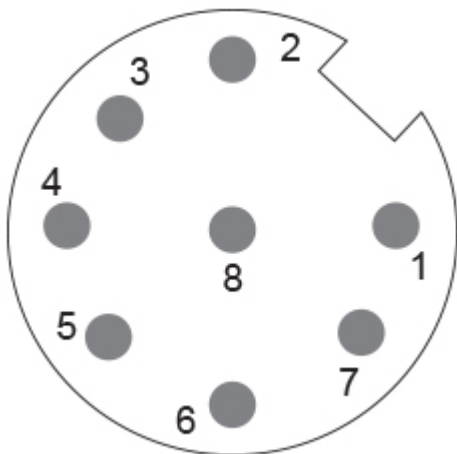

Collegamento elettrico

Tipo di Connessione	Connettore M12
Connettore	M12, maschio, 8 pin, a-codificato

Ciclo di vita del prodottoInfo

Ciclo di vita del prodottoInfo	Stabilito

Piano Connection

SEGNALE	CODICE PIN
Power Supply	1
GND	4
X-Axis, Voltage Output	5
Y-Axis, Voltage Output	7
Set1	6
Non Collegare	8
Non Collegare	2
Non Collegare	3

Dimension Drawing