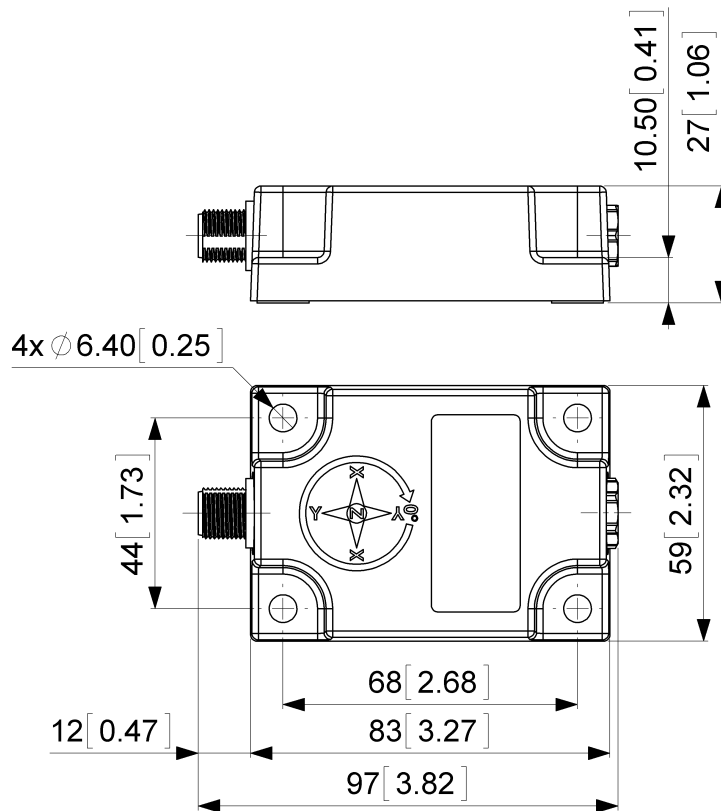

Collegamento elettrico

Tipo di Connessione	Connettore M12
Connettore	M12, maschio, 8 pin, a-codificato

Ciclo di vita del prodottoInfo

Ciclo di vita del prodottoInfo	Stabilito
--------------------------------	-----------

Piano Connection

SEGNALE	CODICE PIN
Power Supply	1
GND	4
X-Axis, Voltage Output	5
Y-Axis, Voltage Output	7
Set1	6
Non Collegare	8
Non Collegare	2
Non Collegare	3

Dimension Drawing

POSITAL

FRABA

[2D disegno](#)

Contatto

POSITAL

FRABA

POSITAL
Contact Us

Tutte le misure in [pollici] mm. Questo disegno e le informazioni contenute sono solo a scopo generale di presentazione. Si prega di fare riferimento alla sezione "Download" per i disegni tecnici dettagliati. © FRABA B.V., Tutti i diritti riservati. Non ci assumiamo responsabilità per inesattezze o omissioni. Le specifiche sono soggette a modifiche senza preavviso.