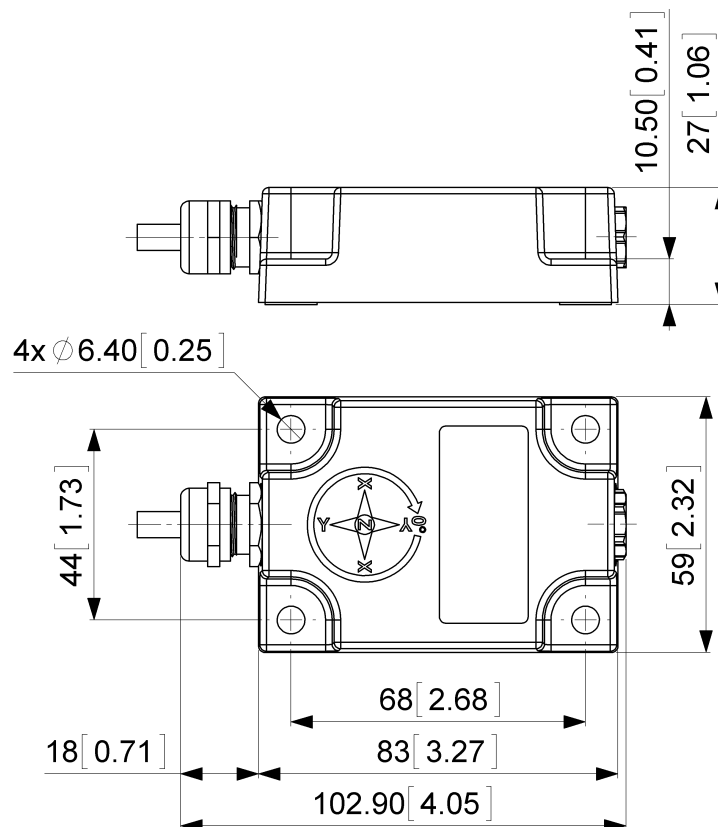

POSITAL

FRABA

GND	Giallo
X-Axis, Voltage Output	Verde
Y-Axis, Voltage Output	Blu
RxD	Grigio
TxD	Rosa
Set1	Marrone
Set2	Bianco
Shielding	Scudo

Dimension Drawing

[2D disegno](#)

Accessori

Contatto

Data Sheet
Printed at 29-09-2017 02:09