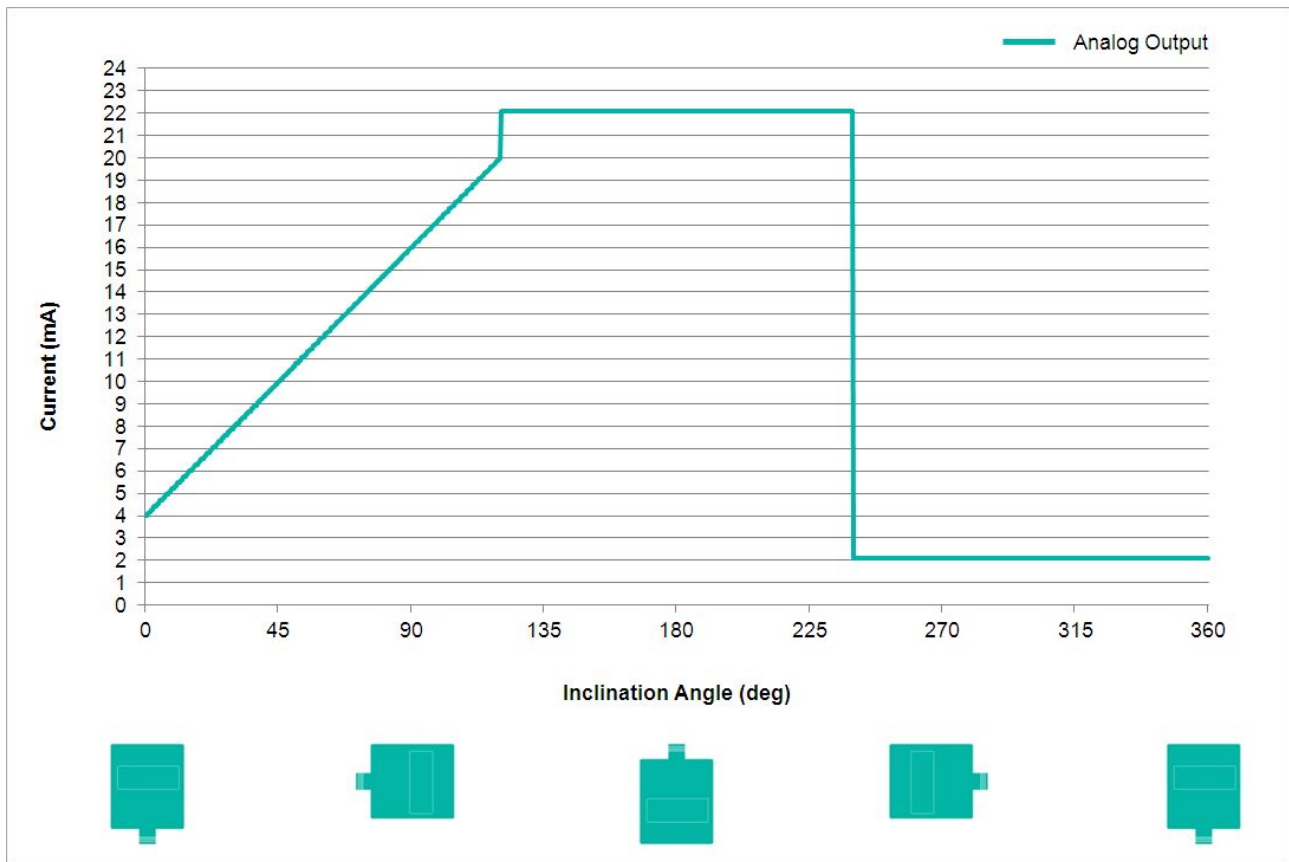

TILTIX Inclinometri

ACS-120-1-SC00-VE2-AW

POSITAL
FRABA

Dati generali

Applicazione	Controllo di Posizione Monoassiale e Livellamento
Campo di Misura	120°
Precisione	0,10°
Risoluzione	0,01°

Dati elettrici

Tensione di Alimentazione	10 - 30 VDC (Guarda anche: Carico Massima Resistenza)
Potenza Assorbita	≤ 0.7 W
EMC Emissione di Disturbi	DIN EN 61000-6-4
EMC: Immunità ai Disturbi	DIN EN 61000-6-2
Protetto da Inversione di Polarità	Sì
Corto Circuito di Protezione	Sì

POSITAL

FRABA

Resistenza alle Vibrazioni	1,5 mm (10 Hz - 58 Hz) & \leq 20 g (58 Hz to 2000 Hz)
----------------------------	---

Dati meccanici

Materiale Involucro	Rinforzato con Fibra di PBT (Polibutilene Tereftalato)
Materiale Isolante	PUR (Polyurethane)
Peso	800 g (1.76 lb)

Dati meccanici

MTTF	350 years @ 40 °C
Certificati	CE

Interfaccia

Interfaccia	Analoga Corrente 4 - 20 mA + RS232
Teach In	Zero posizionamento, Inverse direzione, valutazione programmazione Gamma
Tempo di Assestamento	125 ms
Tipo di Uscita	Corrente 4 - 20 mA
Carico Massima Resistenza	270 Ω @ 10 V DC (500 Ω @ 15 V DC)
Velocità di Trasmissione	RS232: min. 1200 Baud; max. 115200 Baud
Velocità di Trasmissione di Default	RS232: 9600 Baud
Linearità	\pm 0,02%

POSITAL

FRABA

Collegamento elettrico

Tipo di Connessione	Cavo 10 m
lunghezza del cavo	10 m [394"]
Sezione Cavo	0,14 mm ² / AWG 26
Materiale / Tipo	PVC
Diametro del Cavo	6 mm (0,24 in)
Raggio di Curvatura Minimo	46 mm (1.81") fissa, 61 mm (2.4") flessione