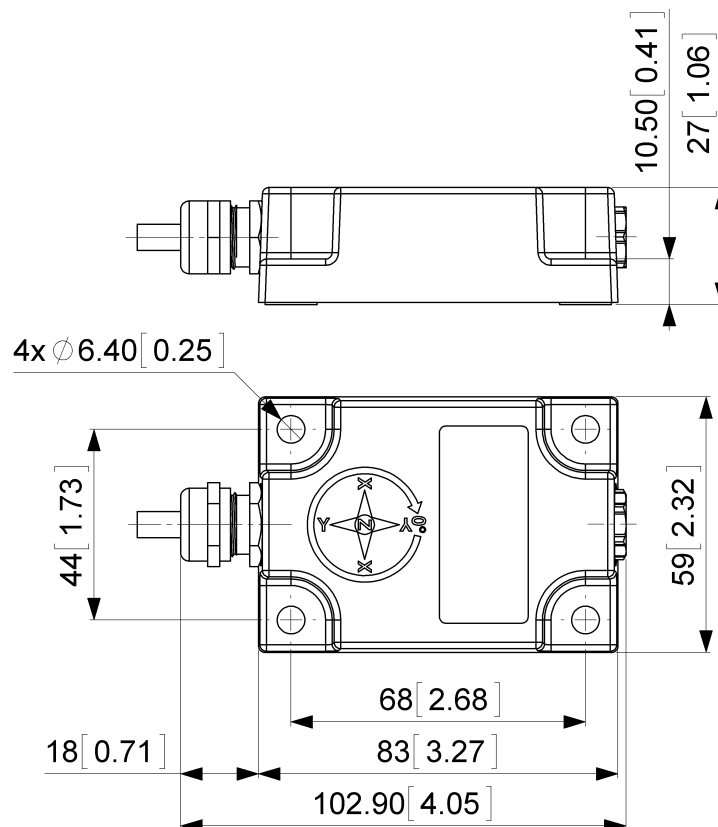

POSITAL

FRABA

GND	Giallo
X-Axis, Current Output	Verde
Y-Axis, Current Output	Blu
Set1	Marrone
Non Collegare	Grigio
Non Collegare	Rosa
Non Collegare	Bianco
Shielding	Scudo

Dimension Drawing

[2D disegno](#)

Accessori

Contatto

Data Sheet
Printed at 29-09-2017 03:09