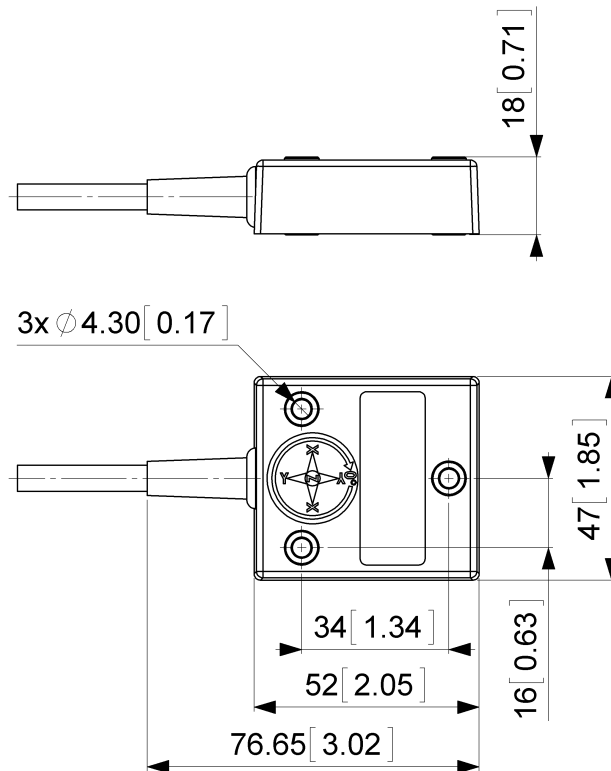

#### Dati generali

Applicazione	Controllo della Posizione a Doppio Asse e di Livellamento
Campo di Misura	$\pm 60^\circ$
Precisione	0,50°
Risoluzione	0,01°

### Collegamento elettrico

Tipo di Connessione	Cavo 10 m
lunghezza del cavo	10 m [394"]
Sezione Cavo	0,14 mm <sup>2</sup> / AWG 26
Materiale / Tipo	PVC
Diametro del Cavo	6 mm (0,24 in)
Raggio di Curvatura Minimo	46 mm (1.81") fissa, 61 mm (2.4") flessione

### Dimension Drawing

[2D disegno](#)

**Accessori**

**Contatto**

Data Sheet  
Printed at 29-09-2017 03:09