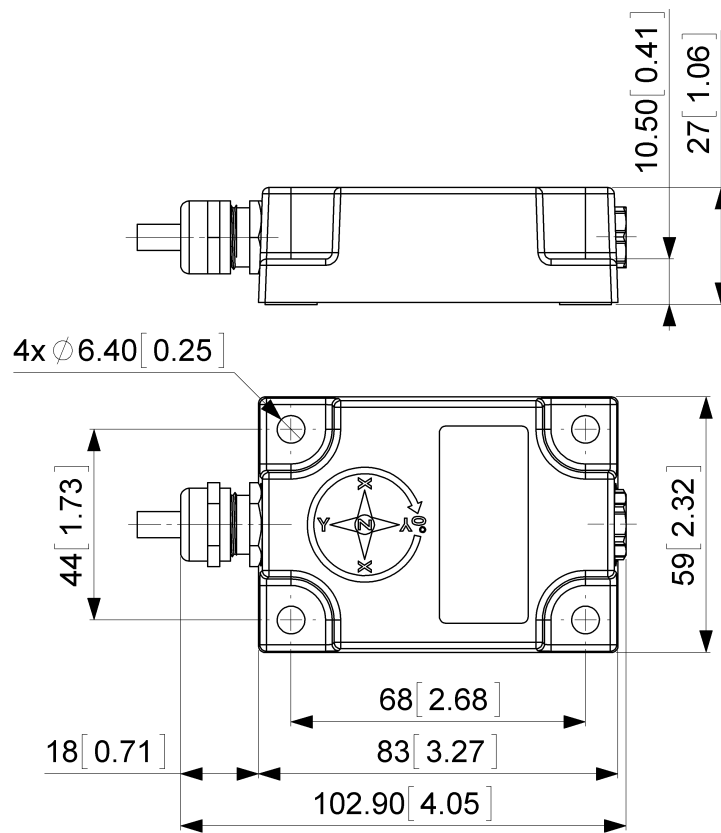

Tipo di Connessione	Cavo 5 m
lunghezza del cavo	5 m [197"]
Sezione Cavo	0.34 mm ² / AWG 22
Materiale / Tipo	PUR / PU
Diametro del Cavo	7.5 mm (0.30 in)
Raggio di Curvatura Minimo	56 mm (2.2") fissa, 75 mm (3") flessione

Dimension Drawing

POSITAL

FRABA

[2D disegno](#)

Accessori

Contatto

POSITAL
Contact Us

Tutte le misure in [pollici] mm. Questo disegno e le informazioni contenute sono solo a scopo generale di presentazione. Si prega di fare riferimento alla sezione "Download" per i disegni tecnici dettagliati. © FRABA B.V., Tutti i diritti riservati. Non ci assumiamo responsabilità per inesattezze o omissioni. Le specifiche sono soggette a modifiche senza preavviso.