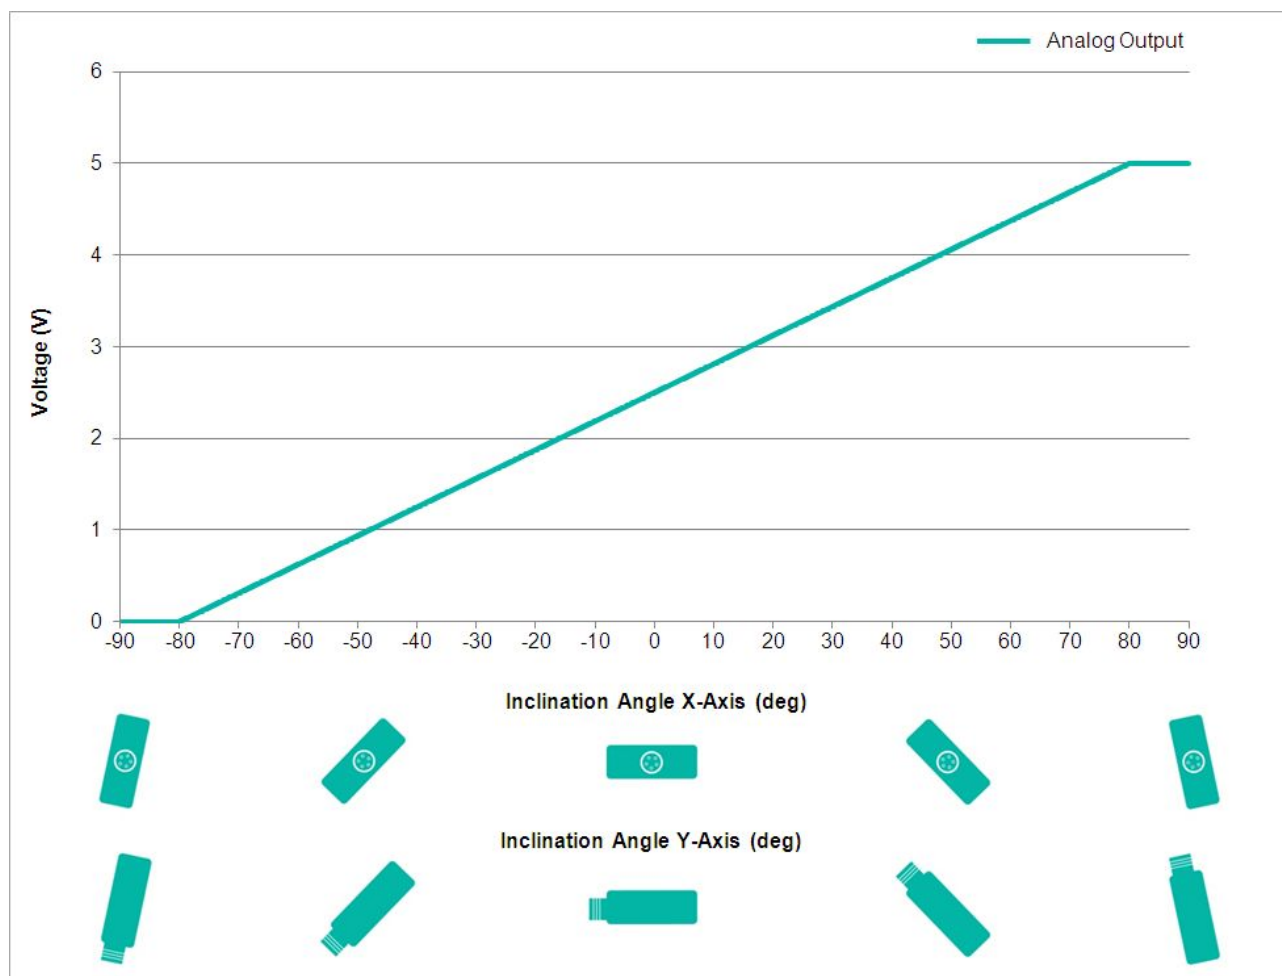

TILTIX Inclinatori

ADS-080-2-AV10-HE2-AW

POSITAL
FRABA

Dati generali

Applicazione	Controllo della Posizione a Doppio Asse e di Livellamento
Campo di Misura	$\pm 80^\circ$
Precisione	0,50°
Risoluzione	0,01°

POSITAL

FRABA

Resistenza alle Vibrazioni	1,5 mm (10 Hz - 58 Hz) & \leq 20 g (58 Hz to 2000 Hz)
----------------------------	---

Dati meccanici

Materiale Involucro	Rinforzato con Fibra di PBT (Polibutilene Tereftalato)
Materiale Isolante	PUR (Polyurethane)
Peso	800 g (1.76 lb)

Dati meccanici

MTTF	400 years @ 40 °C
Certificati	CE

Interfaccia

Interfaccia	Analogica Tensione 0 - 5 V
Tempo di Assestamento	125 ms
Tipo di Uscita	Tensione 0 - 5 V
Resistenza di Carico Minima	5 k Ω
Linearità	\pm 0,02%

Collegamento elettrico

Tipo di Connessione	Cavo 10 m
lunghezza del cavo	10 m [394"]
Sezione Cavo	0,14 mm ² / AWG 26
Materiale / Tipo	PVC
Diametro del Cavo	6 mm (0,24 in)
Raggio di Curvatura Minimo	46 mm (1.81") fissa, 61 mm (2.4") flessione