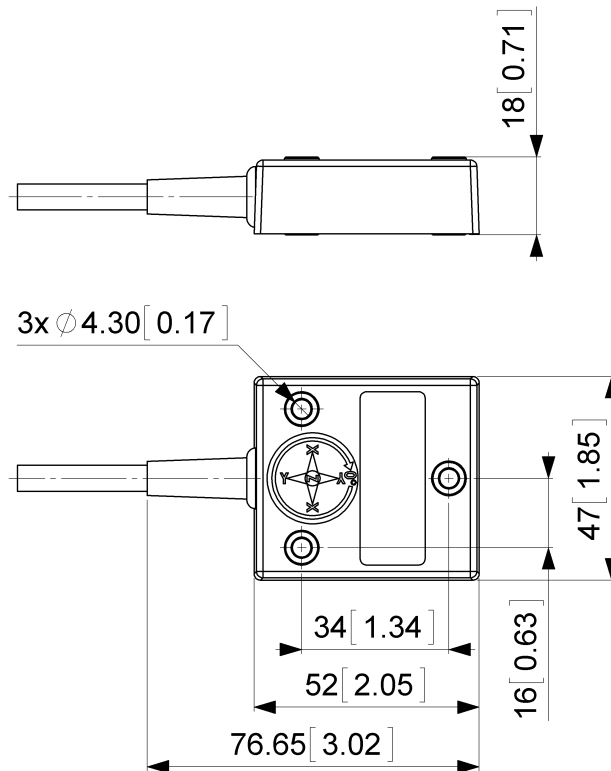

POSITAL

FRABA

GND	Giallo
X-Axis, Voltage Output	Verde
Y-Axis, Voltage Output	Blu
Set1	Marrone
Non Collegare	Grigio
Non Collegare	Rosa
Non Collegare	Bianco
Shielding	Scudo

Dimension Drawing

[2D disegno](#)

Accessori

Contatto

Data Sheet
Printed at 29-09-2017 03:09