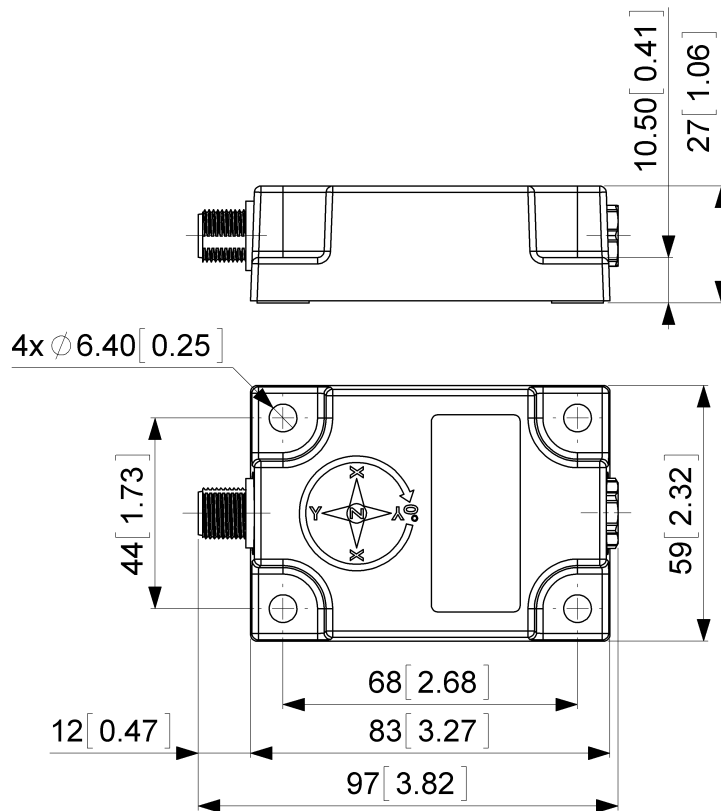

TILTIX Inclinometri

ADS-090-1-AC00-VK2-PM

POSITAL
FRABA

Dati generali

Applicazione	Controllo di Posizione Monoassiale e Livellamento
Campo di Misura	90°
Precisione	0,50°
Risoluzione	0,01°

Dati elettrici

Tensione di Alimentazione	10 - 30 VDC (Guarda anche: Carico Massima Resistenza)
Potenza Assorbita	≤ 0.7 W
EMC Emissione di Disturbi	DIN EN 61000-6-4
EMC: Immunità ai Disturbi	DIN EN 61000-6-2
Protetto da Inversione di Polarità	Sì
Corto Circuito di Protezione	Sì

Interfaccia

Interfaccia	Analoga Corrente 4 - 20 mA
Tempo di Assestamento	125 ms
Tipo di Uscita	Corrente 4 - 20 mA
Carico Massima Resistenza	270 Ω @ 10 V DC (500 Ω @ 15 V DC)
Linearità	$\pm 0,02\%$

Collegamento elettrico

Tipo di Connessione	Connettore M12
Connettore	M12, maschio, 8 pin, a-codificato

Ciclo di vita del prodottoInfo

Ciclo di vita del prodottoInfo	Stabilito
--------------------------------	-----------

Piano Connection

SEGNALE	CODICE PIN
Power Supply	1
GND	4
Z-Axis, Current Output	5
Set1	6
Non Collegare	8
Non Collegare	2
Non Collegare	3
Non Collegare	7

Dimension Drawing

POSITAL

FRABA

[2D disegno](#)

Accessori

Cable/Connectors