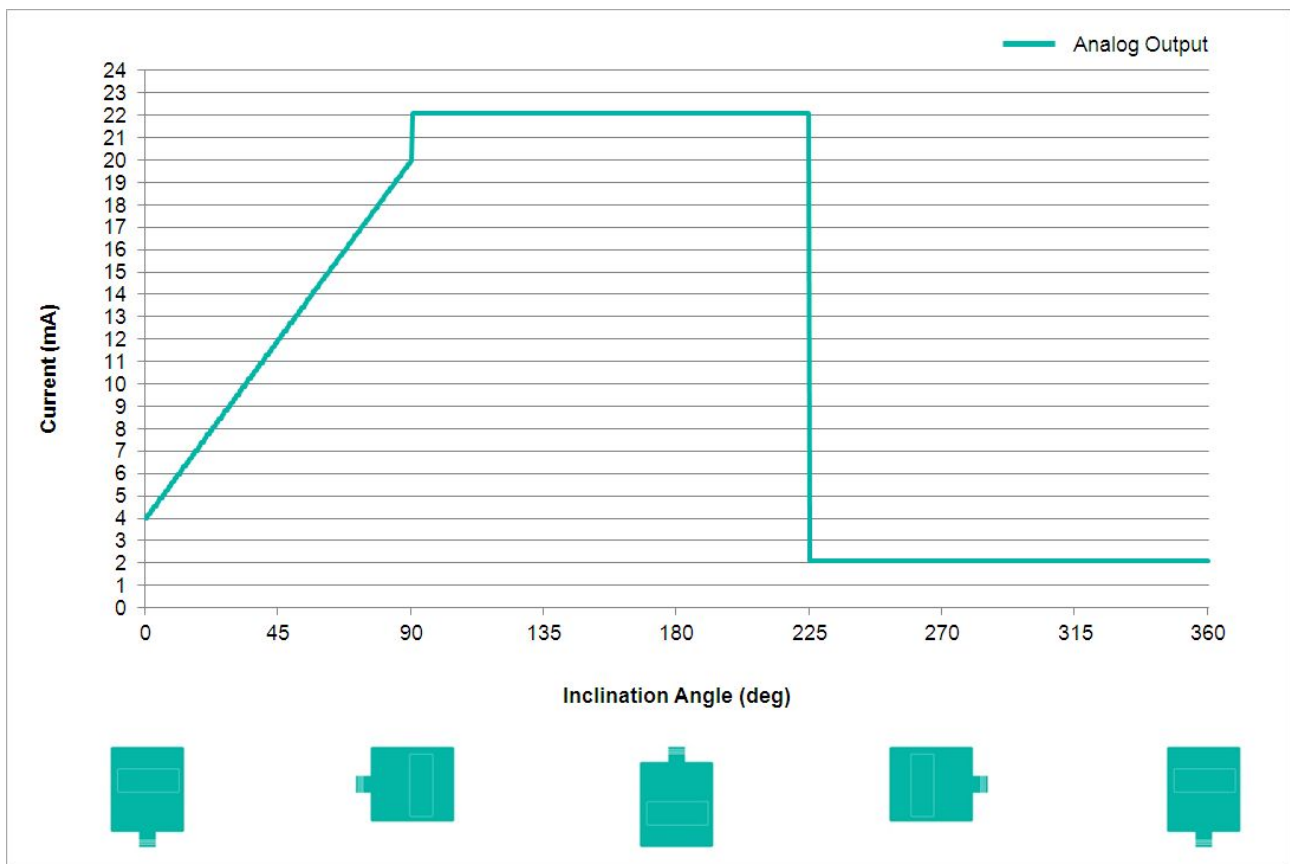

TILTIX Inclinometri

ADS-090-1-AC00-VK2-PM

POSITAL
FRABA

Dati generali

Applicazione	Controllo di Posizione Monoassiale e Livellamento
Campo di Misura	90°
Precisione	0,50°
Risoluzione	0,01°

Dati elettrici

Tensione di Alimentazione	10 - 30 VDC (Guarda anche: Carico Massima Resistenza)
Potenza Assorbita	≤ 0.7 W
EMC Emissione di Disturbi	DIN EN 61000-6-4
EMC: Immunità ai Disturbi	DIN EN 61000-6-2
Protetto da Inversione di Polarità	Sì
Corto Circuito di Protezione	Sì

Data Sheet

Printed at 29-09-2017 03:09

POSITAL

FRABA

Dati meccanici

Materiale Involucro	Lega di Alluminio Pressofuso
Materiale Isolante	PUR (Polyurethane)
Peso	220 g (0.49 lb)

Dati meccanici

MTTF	350 years @ 40 °C
Certificati	CE

Interfaccia

Interfaccia	Analoga Corrente 4 - 20 mA
Tempo di Assestamento	125 ms
Tipo di Uscita	Corrente 4 - 20 mA
Carico Massima Resistenza	270 Ω @ 10 V DC (500 Ω @ 15 V DC)
Linearità	$\pm 0,02\%$

Collegamento elettrico