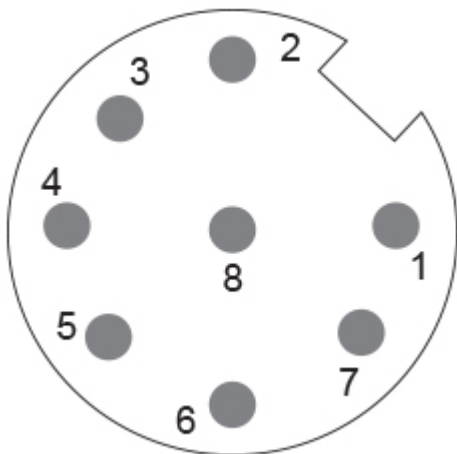

TILTIX Inclinometri

ADS-090-1-AC00-VK2-PM

POSITAL
FRABA

Dati generali

Applicazione	Controllo di Posizione Monoassiale e Livellamento
Campo di Misura	90°
Precisione	0,50°
Risoluzione	0,01°

Dati elettrici

Tensione di Alimentazione	10 - 30 VDC (Guarda anche: Carico Massima Resistenza)
Potenza Assorbita	≤ 0.7 W
EMC Emissione di Disturbi	DIN EN 61000-6-4
EMC: Immunità ai Disturbi	DIN EN 61000-6-2
Protetto da Inversione di Polarità	Sì
Corto Circuito di Protezione	Sì

Interfaccia

Interfaccia	Analoga Corrente 4 - 20 mA
Tempo di Assestamento	125 ms
Tipo di Uscita	Corrente 4 - 20 mA
Carico Massima Resistenza	270 Ω @ 10 V DC (500 Ω @ 15 V DC)
Linearità	$\pm 0,02\%$

Collegamento elettrico

Tipo di Connessione	Connettore M12
Connettore	M12, maschio, 8 pin, a-codificato

Ciclo di vita del prodottoInfo

Ciclo di vita del prodottoInfo	Stabilito
--------------------------------	-----------

Piano Connection