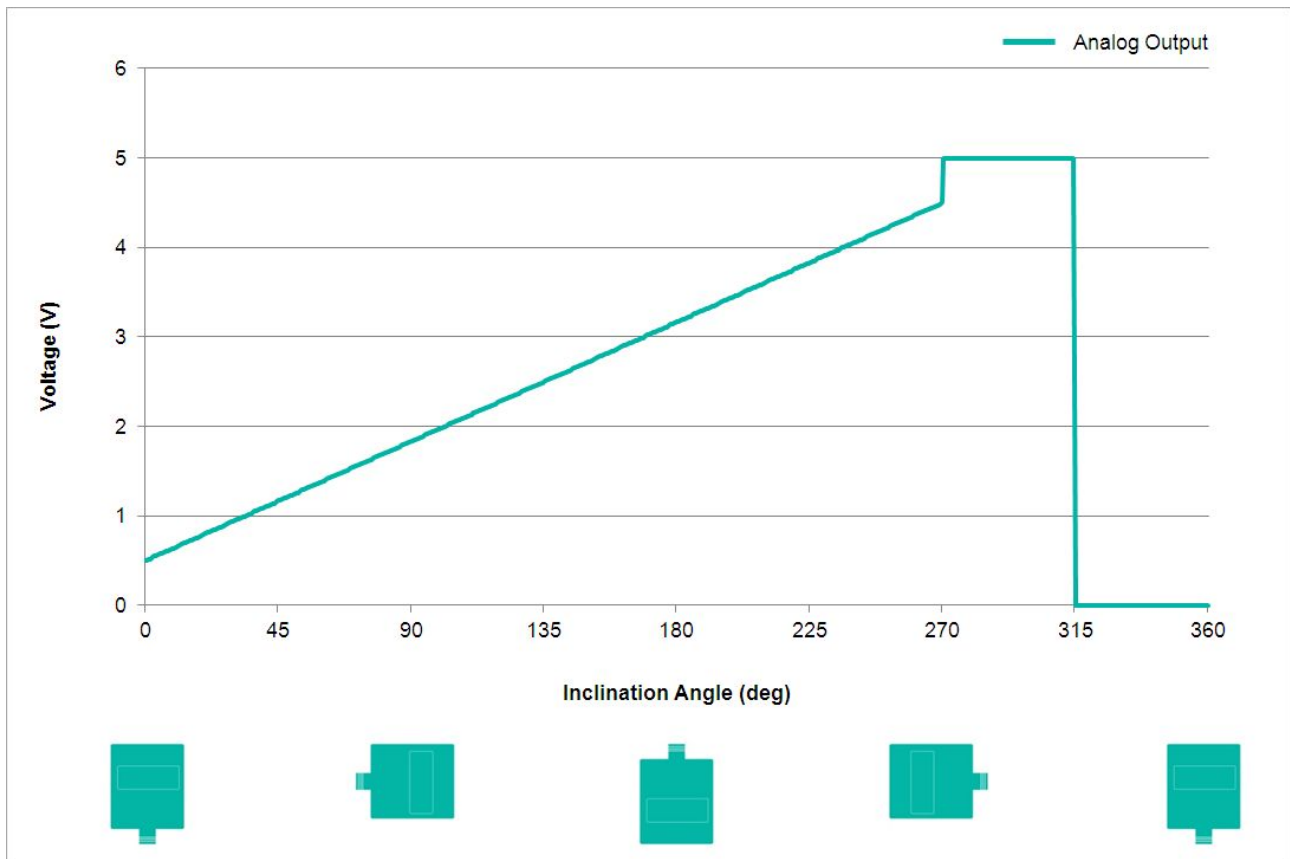

TILTIX Inclinatori

ADS-270-1-AV00-VE2-2W

POSITAL
FRABA

Dati generali

Applicazione	Controllo di Posizione Monoassiale e Livellamento
Campo di Misura	270°
Precisione	0,50°
Risoluzione	0,01°

Dati elettrici

Tensione di Alimentazione	10 - 30 VDC
Potenza Assorbita	≤ 0.7 W
EMC Emissione di Disturbi	DIN EN 61000-6-4
EMC: Immunità ai Disturbi	DIN EN 61000-6-2
Protetto da Inversione di Polarità	Sì
Corto Circuito di Protezione	Sì

Data Sheet

Printed at 29-09-2017 03:09

POSITAL

FRABA

Dati meccanici

Materiale Involucro	Rinforzato con Fibra di PBT (Polibutilene Tereftalato)
Materiale Isolante	PUR (Polyurethane)
Peso	240 g (0.53 lb)

Dati meccanici

MTTF	400 years @ 40 °C
Certificati	CE

Interfaccia

Interfaccia	Analoga Tensione 0,5 - 4,5 V
Tempo di Assestamento	125 ms
Tipo di Uscita	Tensione 0,5 - 4,5 V
Resistenza di Carico Minima	5 kΩ
Linearità	± 0,02%

POSITAL

FRABA

Collegamento elettrico

Tipo di Connessione	Cavo 2 m
lunghezza del cavo	2 m [79"]
Sezione Cavo	0,14 mm ² / AWG 26
Materiale / Tipo	PVC
Diametro del Cavo	6 mm (0,24 in)
Raggio di Curvatura Minimo	46 mm (1.81") fissa, 61 mm (2.4") flessione