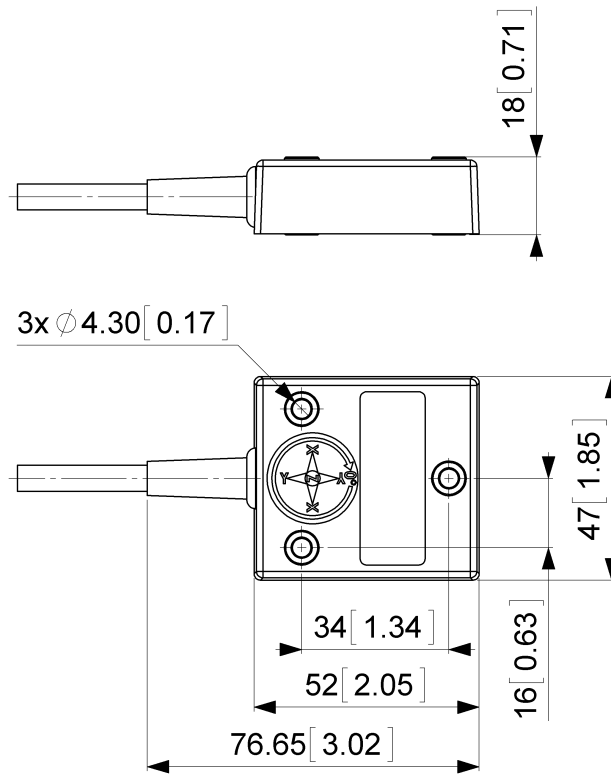

TILTIX Inclinatori

ADS-270-1-AV00-VE2-2W

POSITAL
FRABA

Dati generali

Applicazione	Controllo di Posizione Monoassiale e Livellamento
Campo di Misura	270°
Precisione	0,50°
Risoluzione	0,01°

Dati elettrici

Tensione di Alimentazione	10 - 30 VDC
Potenza Assorbita	≤ 0.7 W
EMC Emissione di Disturbi	DIN EN 61000-6-4
EMC: Immunità ai Disturbi	DIN EN 61000-6-2
Protetto da Inversione di Polarità	Sì
Corto Circuito di Protezione	Sì

MTTF	400 years @ 40 °C
Certificati	CE

Interfaccia

Interfaccia	Analoga Tensione 0,5 - 4,5 V
Tempo di Assestamento	125 ms
Tipo di Uscita	Tensione 0,5 - 4,5 V
Resistenza di Carico Minima	5 kΩ
Linearità	± 0,02%

POSITAL

FRABA

Collegamento elettrico

Tipo di Connessione	Cavo 2 m
lunghezza del cavo	2 m [79"]
Sezione Cavo	0,14 mm ² / AWG 26
Materiale / Tipo	PVC
Diametro del Cavo	6 mm (0,24 in)
Raggio di Curvatura Minimo	46 mm (1.81") fissa, 61 mm (2.4") flessione

Dimension Drawing

[2D disegno](#)

Accessori

Contatto

POSITAL
Contact Us

Tutte le misure in [pollici] mm. Questo disegno e le informazioni contenute sono solo a scopo generale di presentazione. Si prega di fare riferimento alla sezione "Download" per i disegni tecnici dettagliati. © FRABA B.V., Tutti i diritti riservati. Non ci assumiamo responsabilità per inesattezze o omissioni. Le specifiche sono soggette a modifiche senza preavviso.