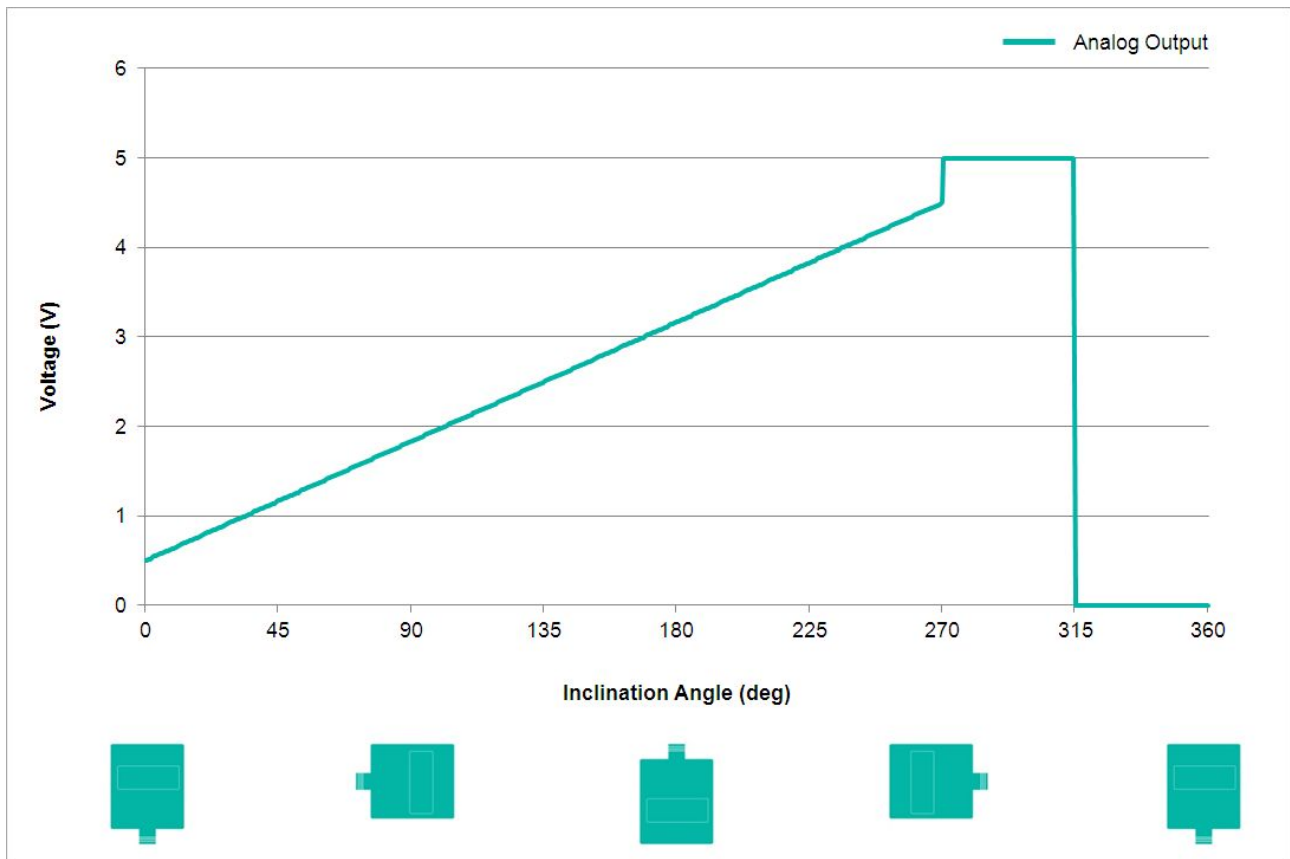

TILTIX Inclinatori

ADS-270-1-AV00-VE2-5W

POSITAL
FRABA

Dati generali

Applicazione	Controllo di Posizione Monoassiale e Livellamento
Campo di Misura	270°
Precisione	0,50°
Risoluzione	0,01°

Dati elettrici

Tensione di Alimentazione	10 - 30 VDC
Potenza Assorbita	≤ 0.7 W
EMC Emissione di Disturbi	DIN EN 61000-6-4
EMC: Immunità ai Disturbi	DIN EN 61000-6-2
Protetto da Inversione di Polarità	Sì
Corto Circuito di Protezione	Sì

Data Sheet

Printed at 29-09-2017 03:09

POSITAL

FRABA

Dati meccanici

Materiale Involucro	Rinforzato con Fibra di PBT (Polibutilene Tereftalato)
Materiale Isolante	PUR (Polyurethane)
Peso	450 g (0.99 lb)

Dati meccanici

MTTF	400 years @ 40 °C
Certificati	CE

Interfaccia

Interfaccia	Analoga Tensione 0,5 - 4,5 V
Tempo di Assestamento	125 ms
Tipo di Uscita	Tensione 0,5 - 4,5 V
Resistenza di Carico Minima	5 kΩ
Linearità	± 0,02%

POSITAL

FRABA

Collegamento elettrico

Tipo di Connessione	Cavo 5 m
lunghezza del cavo	5 m [197"]
Sezione Cavo	0,14 mm ² / AWG 26
Materiale / Tipo	PVC
Diametro del Cavo	6 mm (0,24 in)
Raggio di Curvatura Minimo	46 mm (1.81") fissa, 61 mm (2.4") flessione