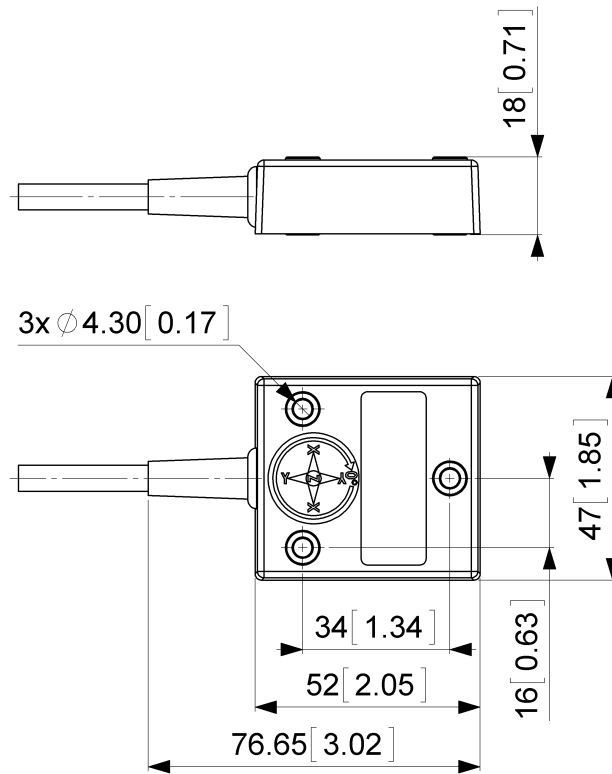

TILTIX Inclinatori

ADS-270-1-AV00-VE2-5W

POSITAL
FRABA

Dati generali

Applicazione	Controllo di Posizione Monoassiale e Livellamento
Campo di Misura	270°
Precisione	0,50°
Risoluzione	0,01°

Dati elettrici

Tensione di Alimentazione	10 - 30 VDC
Potenza Assorbita	≤ 0.7 W
EMC Emissione di Disturbi	DIN EN 61000-6-4
EMC: Immunità ai Disturbi	DIN EN 61000-6-2
Protetto da Inversione di Polarità	Sì
Corto Circuito di Protezione	Sì

MTTF	400 years @ 40 °C
Certificati	CE

Interfaccia

Interfaccia	Analoga Tensione 0,5 - 4,5 V
Tempo di Assestamento	125 ms
Tipo di Uscita	Tensione 0,5 - 4,5 V
Resistenza di Carico Minima	5 kΩ
Linearità	± 0,02%

POSITAL

FRABA

Collegamento elettrico

Tipo di Connessione	Cavo 5 m
lunghezza del cavo	5 m [197"]
Sezione Cavo	0,14 mm ² / AWG 26
Materiale / Tipo	PVC
Diametro del Cavo	6 mm (0,24 in)
Raggio di Curvatura Minimo	46 mm (1.81") fissa, 61 mm (2.4") flessione

Dimension Drawing

[2D disegno](#)

Accessori

Contatto

POSITAL
Contact Us

Tutte le misure in [pollici] mm. Questo disegno e le informazioni contenute sono solo a scopo generale di presentazione. Si prega di fare riferimento alla sezione "Download" per i disegni tecnici dettagliati. © FRABA B.V., Tutti i diritti riservati. Non ci assumiamo responsabilità per inesattezze o omissioni. Le specifiche sono soggette a modifiche senza preavviso.