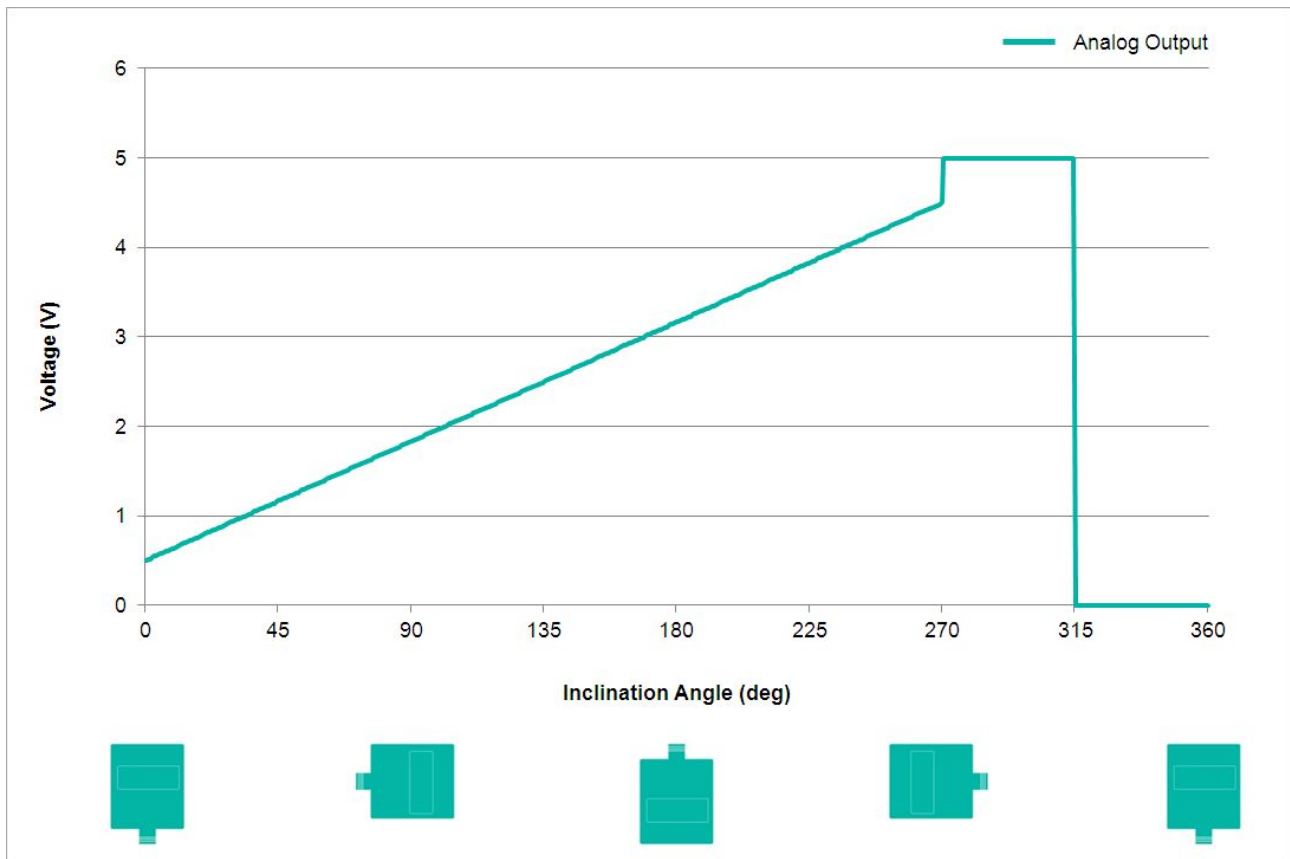

TILTIX Inclinatori

ADS-270-1-AV00-VE2-AW

POSITAL
FRABA

Dati generali

Applicazione	Controllo di Posizione Monoassiale e Livellamento
Campo di Misura	270°
Precisione	0,50°
Risoluzione	0,01°

Dati elettrici

Tensione di Alimentazione	10 - 30 VDC
Potenza Assorbita	≤ 0.7 W
EMC Emissione di Disturbi	DIN EN 61000-6-4
EMC: Immunità ai Disturbi	DIN EN 61000-6-2
Protetto da Inversione di Polarità	Sì
Corto Circuito di Protezione	Sì

Data Sheet

Printed at 29-09-2017 03:09

POSITAL

FRABA

Dati meccanici

Materiale Involucro	Rinforzato con Fibra di PBT (Polibutilene Tereftalato)
Materiale Isolante	PUR (Polyurethane)
Peso	800 g (1.76 lb)

Dati meccanici

MTTF	400 years @ 40 °C
Certificati	CE

Interfaccia

Interfaccia	Analoga Tensione 0,5 - 4,5 V
Tempo di Assestamento	125 ms
Tipo di Uscita	Tensione 0,5 - 4,5 V
Resistenza di Carico Minima	5 kΩ
Linearità	± 0,02%

POSITAL

FRABA

Collegamento elettrico

Tipo di Connessione	Cavo 10 m
lunghezza del cavo	10 m [394"]
Sezione Cavo	0,14 mm ² / AWG 26
Materiale / Tipo	PVC
Diametro del Cavo	6 mm (0,24 in)
Raggio di Curvatura Minimo	46 mm (1.81") fissa, 61 mm (2.4") flessione