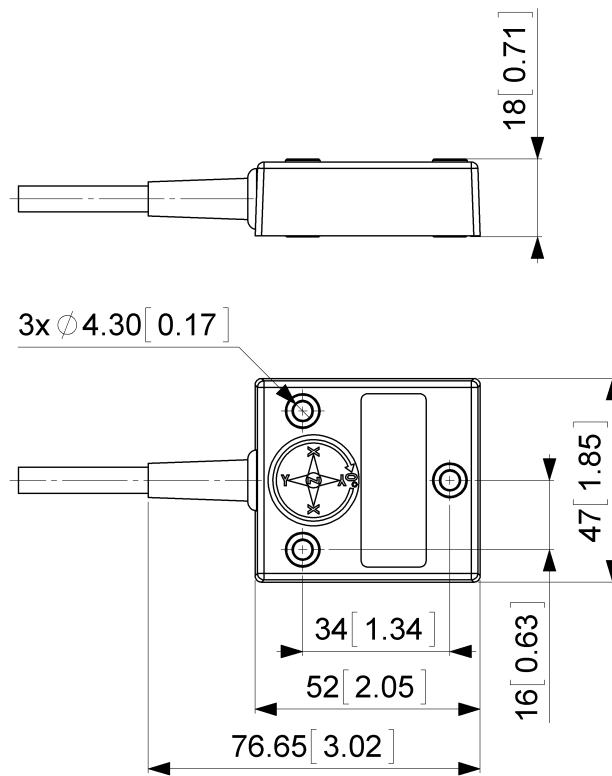

Data Sheet

Printed at 29-09-2017 03:09

POSITAL

FRABA

Dati meccanici

Materiale Involucro	Rinforzato con Fibra di PBT (Polibutilene Tereftalato)
Materiale Isolante	PUR (Polyurethane)
Peso	800 g (1.76 lb)

Dati meccanici

MTTF	400 years @ 40 °C
Certificati	CE

Interfaccia

Interfaccia	Analoga Tensione 0,5 - 4,5 V
Tempo di Assestamento	125 ms
Tipo di Uscita	Tensione 0,5 - 4,5 V
Resistenza di Carico Minima	5 kΩ
Linearità	± 0,02%

POSITAL

FRABA

Collegamento elettrico

Tipo di Connessione	Cavo 10 m
lunghezza del cavo	10 m [394"]
Sezione Cavo	0,14 mm ² / AWG 26
Materiale / Tipo	PVC
Diametro del Cavo	6 mm (0,24 in)
Raggio di Curvatura Minimo	46 mm (1.81") fissa, 61 mm (2.4") flessione

Dimension Drawing

[2D disegno](#)

Accessori

Contatto

POSITAL
Contact Us

Tutte le misure in [pollici] mm. Questo disegno e le informazioni contenute sono solo a scopo generale di presentazione. Si prega di fare riferimento alla sezione "Download" per i disegni tecnici dettagliati. © FRABA B.V., Tutti i diritti riservati. Non ci assumiamo responsabilità per inesattezze o omissioni. Le specifiche sono soggette a modifiche senza preavviso.