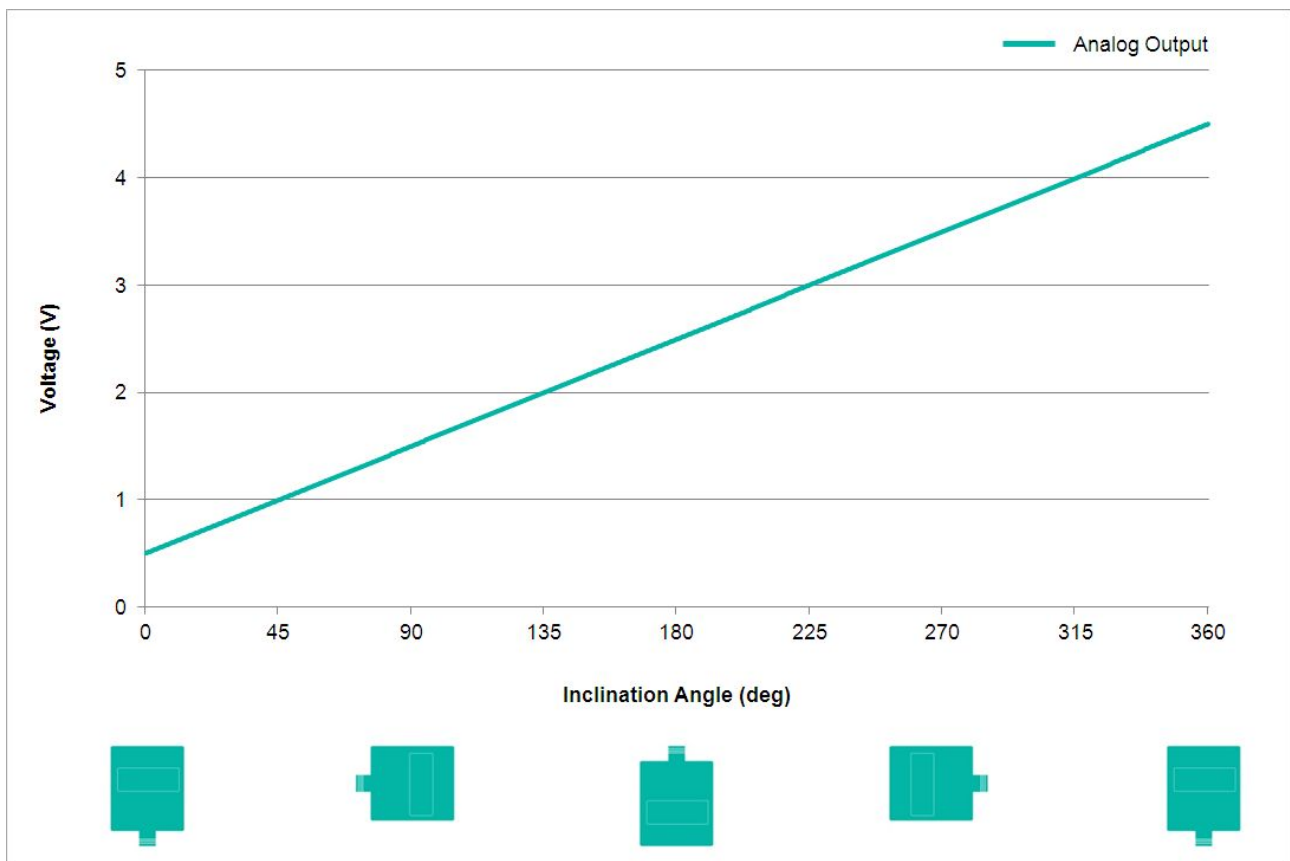

Certificati

CE

Interfaccia

Interfaccia

Analogica Tensione 0,5 - 4,5 V

Tempo di Assestamento

125 ms

Tipo di Uscita

Tensione 0,5 - 4,5 V

Resistenza di Carico Minima

5 k Ω

Linearità

$\pm 0,02\%$

Printed at 15-03-2018 11:03

POSITAL

FRABA

Collegamento elettrico

Tipo di Connessione	Cavo 5 m
lunghezza del cavo	5 m [197"]
Sezione Cavo	0.34 mm ² / AWG 22
Materiale / Tipo	PUR / PU
Diametro del Cavo	7.5 mm (0.30 in)
Raggio di Curvatura Minimo	56 mm (2.2") fissa, 75 mm (3") flessione