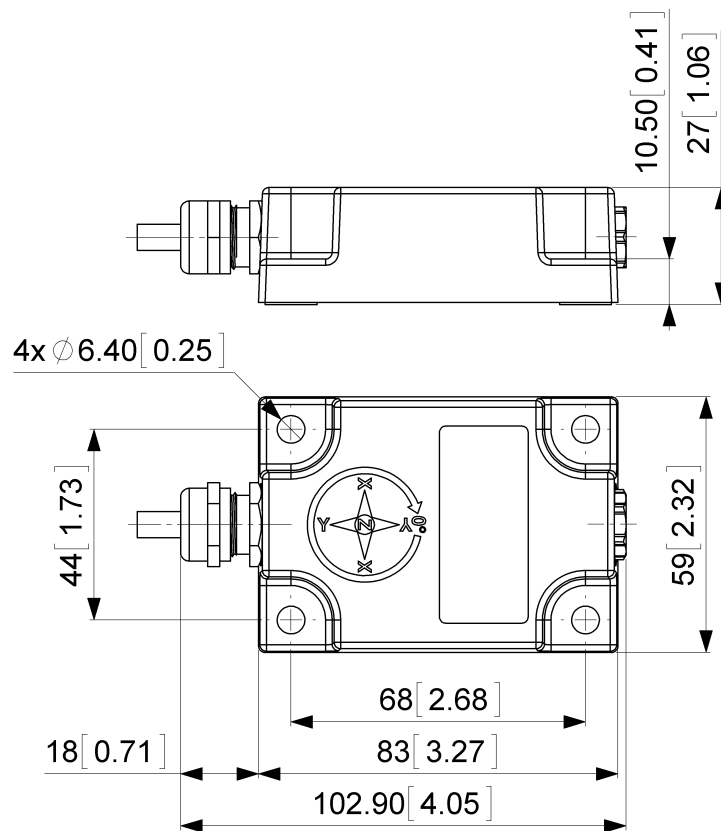

[2D disegno](#)

Accessori

Display
AP22-D0 Analog Display (4 dig. o/p)
DiMod-A Analog Display

Contatto

Contact Us