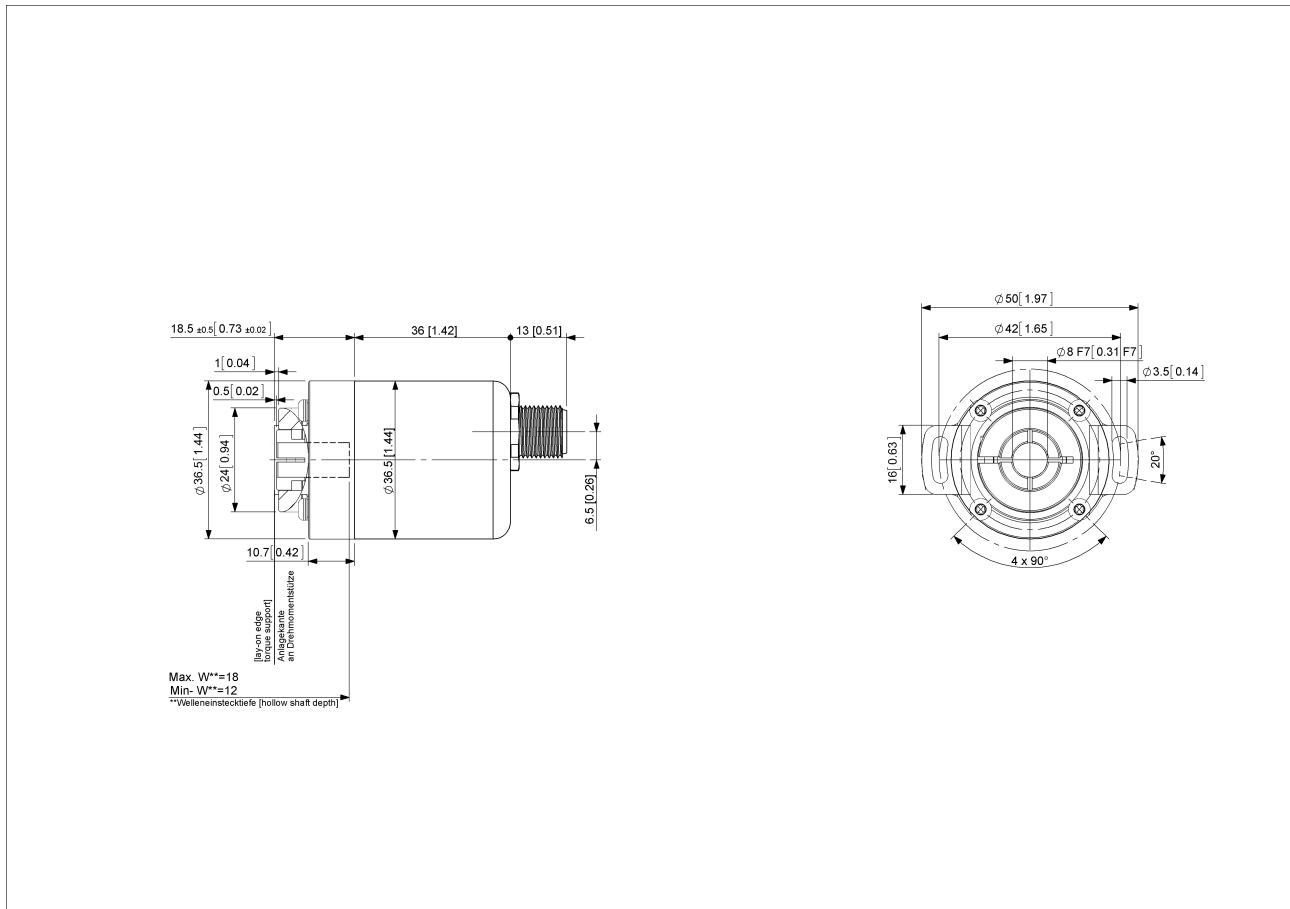

POSITAL

FRABA

[2D disegno](#)

Accessori

Connettori e cavi

- 5m PUR Cable, 8pin, A-Coded, f
- 10m PUR Cable, 8pin, A-Coded, f
- 2m PUR Cable, 8pin, A-Coded, f
- 10m PUR Cable, 8pin, A-Coded, f
- M12, 8pin A-Coded, Female
- More

Clamping Ring V12

Contatto