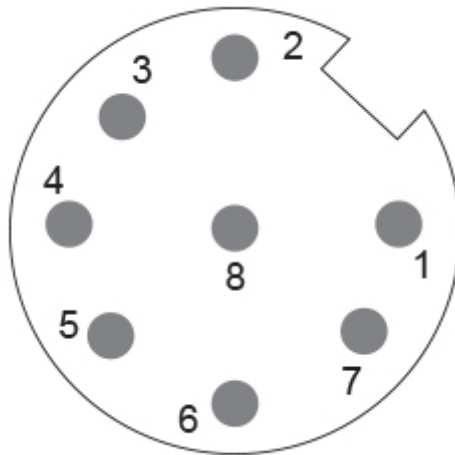

Materiale Involucro	Acciaio
Rivestimento Involucro	Catodica Protezione dalla Corrosione (> 720 h resistenza alla nebbia salina)
Flangia	Albero cavo aperto da un lato, \varnothing 36 mm / \varnothing 42 mm
Materiale di Flangia	Alluminio
Tipo Albero	Albero cavo aperto da un lato, profondità = 18 mm
Diametro dell'Albero	\varnothing 8 mm (0.31")
Materiale Albero	Acciaio inossidabile V2A (1,4305; 303)
Coppia di Attrito	≤ 3 Ncm @ 20 °C (4.2 oz-in @ 68 °F)
Massima Velocità Meccanica	≤ 12000 1/min
Resistenza agli Urti	≤ 100 g (mezza senoide 6 ms, EN 60068-2-27)
Resistenza agli Urti Permanente	≤ 10 g (mezzo seno 16 ms, EN 60068-2-29)
Resistenza alle Vibrazioni	≤ 10 g (10 Hz - 1000 Hz, EN 60068-2-6)
Länge	54,2 mm (2.13")
Peso	105 g (0.23 lb)

POSITAL

FRABA

Collegamento elettrico

Orientamento del Collegamento	Axial
Collegamento	M12, maschio, 8 pin, a-codificato

Collegamento elettrico

Approval	CE + cULus listed, Industrial Control Equipment
Ciclo di vita del prodotto	Info Stabilito

Piano Connection

SEGNALE	CODICE PIN
Power Supply	2
GND	1
Data+	5
Data-	6
Clock+	3
Clock-	4
Preset	7
DIR	8
Shielding	Connector Housing

Connector-View on Encoder

Rotazione in senso orario (prospettiva albero)