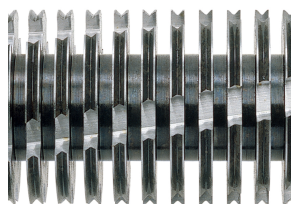

HSM SECURIO AF150 - 4,5 x 30 mm

Distruggidocumenti HSM SECURIO AF150 con alimentazione automatica

Una soluzione semplice e conveniente per la distruzione dei dati sul posto di lavoro. Il distruggidocumenti con alimentazione automatica frantuma rapidamente e senza alcuno sforzo fino a 150 fogli di carta e documenti singoli.

Dettagli tecnici

Numero Ordine:	2083111	Larghezza di entrata:	240 mm
EAN	4026631050609	Capacità cestino:	35 l
Tipo di taglio:	taglio in particelle	Volume di raccolta in numero di fogli (80 g):	415
Dimensioni di taglio:	4,5 x 30 mm	Rumorosità minima:	ca. 56 dB(A)
Livello di sicurezza (DIN 66399):	E-3 F-1 O-3 P-4 T-4	Larghezza x Profondità x Altezza:	395 x 381 x 740 mm
Capacità di taglio in fogli 80 g/m²:	8 - 10	Peso:	18,473 kg
Autofeed in fogli :	150	Materiale distruttibile:	Carta, Punti metallici e graffette, Carte di credito, CD/DVD
Potenza assorbita dal motore:	500 W		
Tensione / Frequenza:	230 V / 50 Hz		

Informazione prodotto

Gli alberi di taglio in acciaio massiccio temprato a induzione sono resistenti ai punti metallici e a piccole graffette e garantiscono una lunga durata nel tempo.

Consumo energetico estremamente ridotto, solo 0,1 W in modalità stand-by con il controllo intelligente EcoSmart.

Tecnologia Nanogrip

Il distruggidocumenti con alimentazione automatica è dotato di rulli di alimentazione e trasporto appositamente sviluppati con Tecnologia Nanogrip. I documenti sono distrutti in maniera continua ed affidabile.