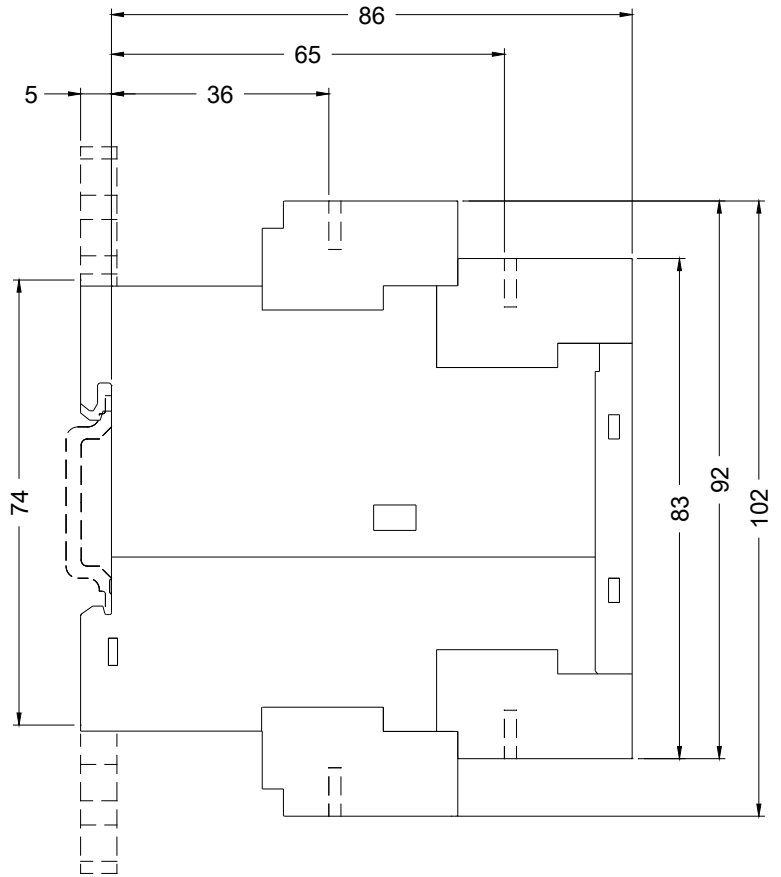

Numero dei contatti NO per contatti ausiliari	0
Numero dei contatti CO	
per contatti ausiliari	3

Circuito elettrico principale

Tipo di tensione	AC/DC

Uscite

Caricabilità in corrente del relè di uscita con AC-15	
con 250 V a 50/60 Hz	3 A
Caricabilità in corrente del relè di uscita con DC-13	
- con 24 V - con 125 V	1 A 0,2 A

Conessioni /Morsetti

Esecuzione del collegamento elettrico	collegamento a vite

Montaggio/ Fissaggio/ Dimensioni

Tipo di fissaggio	fissaggio a vite e a scatto su guida profilata 35 mm
Altezza	102 mm
Larghezza	22,5 mm
Profondità	91 mm

Certificati/ Approvazioni

General Product Approval	Declaration of Conformity

[Miscellaneous](#)

Test Certificates	other

[Miscellaneous](#)

[Confirmation](#)

Ulteriori informazioni

Information- and Downloadcenter (Cataloghi, Opuscoli,...)

www.siemens.com/sirius/catalogs

Industry Mall (sistema di ordinazione Online)

<https://mall.industry.siemens.com/mall/it/it/Catalog/product?mlfb=3RS1800-1HW00>

Generatore CAx online

<http://support.automation.siemens.com/WW/CAXorder/default.aspx?lang=en&mlfb=3RS1800-1HW00>

Service&Support (Manuali, Certificati, Caratteristiche, FAQ, ...)

<https://support.industry.siemens.com/cs/ww/it/ps/3RS1800-1HW00>

Ultima modifica:

04/09/2019