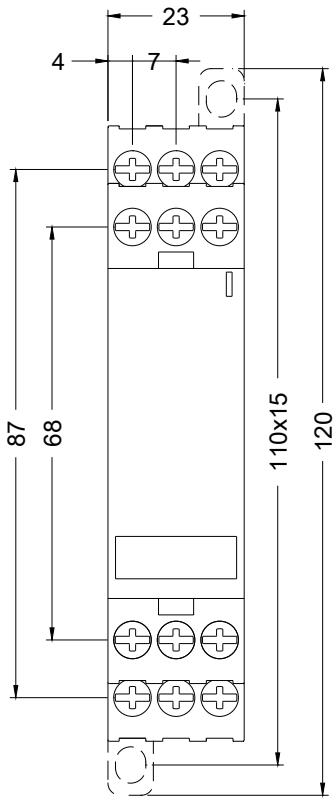

Numero dei contatti NO per contatti ausiliari	0
Numero dei contatti CO	
per contatti ausiliari	3

Circuito elettrico principale

Tipo di tensione	AC/DC

Uscite

Caricabilità in corrente del relè di uscita con AC-15	
con 250 V a 50/60 Hz	3 A
Caricabilità in corrente del relè di uscita con DC-13	
- con 24 V - con 125 V	1 A 0,2 A

Conessioni /Morsetti

Esecuzione del collegamento elettrico	collegamento a vite

Montaggio/ Fissaggio/ Dimensioni

Tipo di fissaggio	fissaggio a vite e a scatto su guida profilata 35 mm
Altezza	102 mm
Larghezza	22,5 mm
Profondità	91 mm

Certificati/ Approvazioni

General Product Approval	Declaration of Conformity

[Miscellaneous](#)

Test Certificates	other

[Miscellaneous](#)

[Confirmation](#)

Ulteriori informazioni

Information- and Downloadcenter (Cataloghi, Opuscoli,...)

www.siemens.com/sirius/catalogs

Industry Mall (sistema di ordinazione Online)

<https://mall.industry.siemens.com/mall/it/it/Catalog/product?mlfb=3RS1800-1HW00>

Generatore CAx online

<http://support.automation.siemens.com/WW/CAXorder/default.aspx?lang=en&mlfb=3RS1800-1HW00>

Service&Support (Manuali, Certificati, Caratteristiche, FAQ, ...)

<https://support.industry.siemens.com/cs/ww/it/ps/3RS1800-1HW00>

Ultima modifica:

04/09/2019