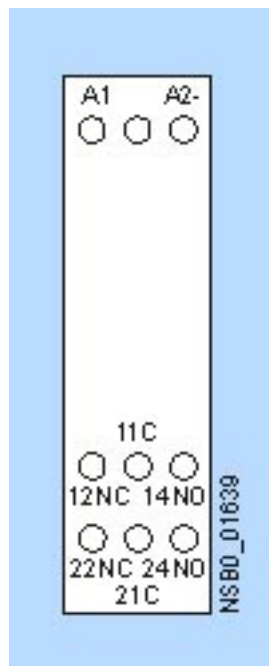

Numero dei contatti NO per contatti ausiliari	0
Numero dei contatti CO	
per contatti ausiliari	3

Circuito elettrico principale

Tipo di tensione	AC/DC

Uscite

Caricabilità in corrente del relè di uscita con AC-15	
con 250 V a 50/60 Hz	3 A
Caricabilità in corrente del relè di uscita con DC-13	
- con 24 V - con 125 V	1 A 0,2 A

Conessioni /Morsetti

Esecuzione del collegamento elettrico	collegamento a vite

Montaggio/ Fissaggio/ Dimensioni

Tipo di fissaggio	fissaggio a vite e a scatto su guida profilata 35 mm
Altezza	102 mm
Larghezza	22,5 mm
Profondità	91 mm

Certificati/ Approvazioni

General Product Approval	Declaration of Conformity

[Miscellaneous](#)

Test Certificates	other

[Miscellaneous](#)

[Confirmation](#)

Ulteriori informazioni

Information- and Downloadcenter (Cataloghi, Opuscoli,...)

www.siemens.com/sirius/catalogs

Industry Mall (sistema di ordinazione Online)

<https://mall.industry.siemens.com/mall/it/it/Catalog/product?mlfb=3RS1800-1HW00>

Generatore CAx online

<http://support.automation.siemens.com/WW/CAXorder/default.aspx?lang=en&mlfb=3RS1800-1HW00>

Service&Support (Manuali, Certificati, Caratteristiche, FAQ, ...)

<https://support.industry.siemens.com/cs/ww/it/ps/3RS1800-1HW00>

Ultima modifica:

04/09/2019