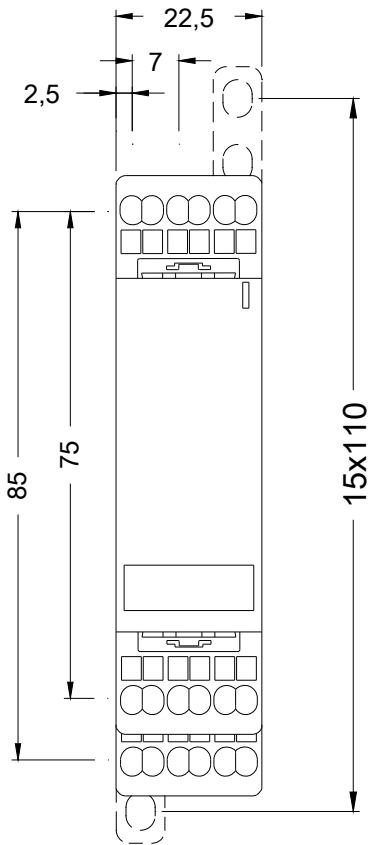

Circuito elettrico ausiliario

Numero dei contatti NC per contatti ausiliari	0
Numero dei contatti NO per contatti ausiliari	0
Numero dei contatti CO	
• per contatti ausiliari	2

Circuito elettrico principale

Tipo di tensione	AC/DC

Uscite

Caricabilità in corrente del relè di uscita con AC-15	
• con 250 V a 50/60 Hz	3 A
Caricabilità in corrente del relè di uscita con DC-13	
• con 24 V	1 A
• con 125 V	0,2 A

Conessioni /Morsetti

Esecuzione del collegamento elettrico	morsetti a molla

Montaggio/ Fissaggio/ Dimensioni

Tipo di fissaggio	fissaggio a vite e a scatto su guida profilata 35 mm
Altezza	94 mm
Larghezza	22,5 mm
Profondità	91 mm

Certificati/ Approvazioni

General Product Approval	Declaration of Conformity	Test Certificates

CCC

UL

EG-Konf.

[Miscellaneous](#)

[Miscellaneous](#)

other

[Confirmation](#)

Ulteriori informazioni

Information- and Downloadcenter (Cataloghi, Opuscoli,...)

www.siemens.com/sirius/catalogs

Industry Mall (sistema di ordinazione Online)

<https://mall.industry.siemens.com/mall/it/it/Catalog/product?mlfb=3RS1800-2BW00>

Generatore CAx online

<http://support.automation.siemens.com/WW/CAXorder/default.aspx?lang=en&mlfb=3RS1800-2BW00>

Ultima modifica:

04/09/2019