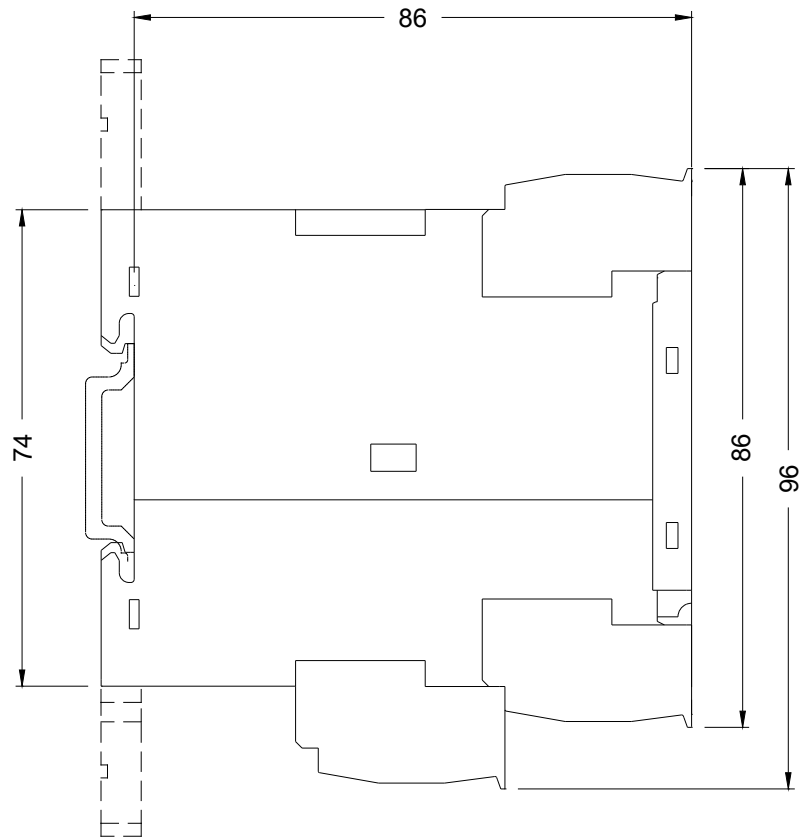

Circuito elettrico ausiliario

Numero dei contatti NC per contatti ausiliari	0
Numero dei contatti NO per contatti ausiliari	0
Numero dei contatti CO	
• per contatti ausiliari	2

Circuito elettrico principale

Tipo di tensione	AC/DC

Uscite

Caricabilità in corrente del relè di uscita con AC-15	
• con 250 V a 50/60 Hz	3 A
Caricabilità in corrente del relè di uscita con DC-13	
• con 24 V	1 A
• con 125 V	0,2 A

Conessioni /Morsetti

Esecuzione del collegamento elettrico	morsetti a molla

Montaggio/ Fissaggio/ Dimensioni

Tipo di fissaggio	fissaggio a vite e a scatto su guida profilata 35 mm
Altezza	94 mm
Larghezza	22,5 mm
Profondità	91 mm

Certificati/ Approvazioni

General Product Approval	Declaration of Conformity	Test Certificates

CCC

UL

EG-Konf.

[Miscellaneous](#)

[Miscellaneous](#)

other

[Confirmation](#)

Ulteriori informazioni

Information- and Downloadcenter (Cataloghi, Opuscoli,...)

www.siemens.com/sirius/catalogs

Industry Mall (sistema di ordinazione Online)

<https://mall.industry.siemens.com/mall/it/it/Catalog/product?mlfb=3RS1800-2BW00>

Generatore CAx online

<http://support.automation.siemens.com/WW/CAXorder/default.aspx?lang=en&mlfb=3RS1800-2BW00>

Ultima modifica:

04/09/2019