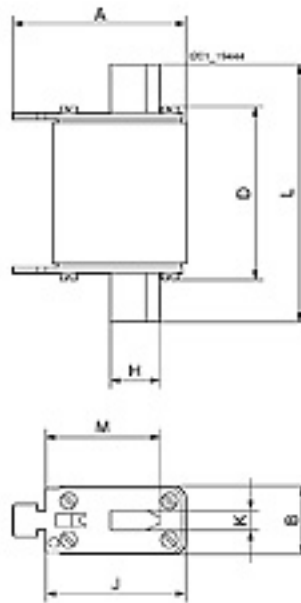

Banca dati immagini (foto prodotto, disegni dimensionali 2D, modelli 3D, schemi delle connessioni, ...)

http://www.automation.siemens.com/bilddb/cax_en.aspx?mfb=3NE8817-0MK

CAX-Online-Generator

<http://www.siemens.com/cax>

Tender specifications

<http://www.siemens.com/specifications>

Typ	Maße							
	A	B	D	H	J	K	M	L
3NE88...OMK	53	21	51,5	15	43	6	35	78,5
3NE82...OMK	62,5	44	70,5	20	53	6	40	135
3NE83...OMK	68	50	70,5	25	61	6	45	150