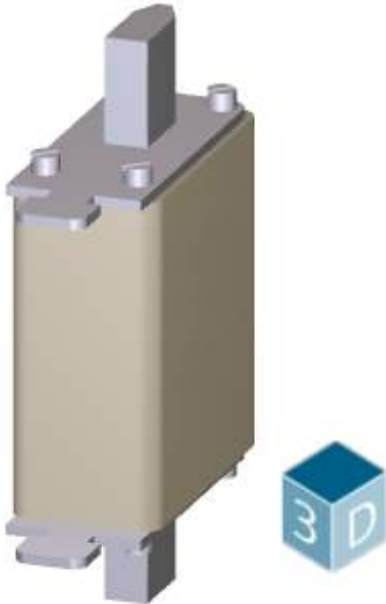

Cartuccia fusibile SITOR, con contatti a coltello, NH000, In: 50 A, gR,
Un AC: 690 V, Un DC: 440 V, segnalatore di intervento frontale

Versione	
Marca del prodotto	SETRON
Denominazione del prodotto	Cartuccia fusibile SITOR
Esecuzione del prodotto	con contatti a coltello
Esecuzione dell'indicatore di fusione	Segnalatore frontale
Esecuzione del contatto di commutazione	con alette di fissaggio a vite, argentate
Esecuzione della cartuccia fusibile	SITOR, forma costruttiva NH