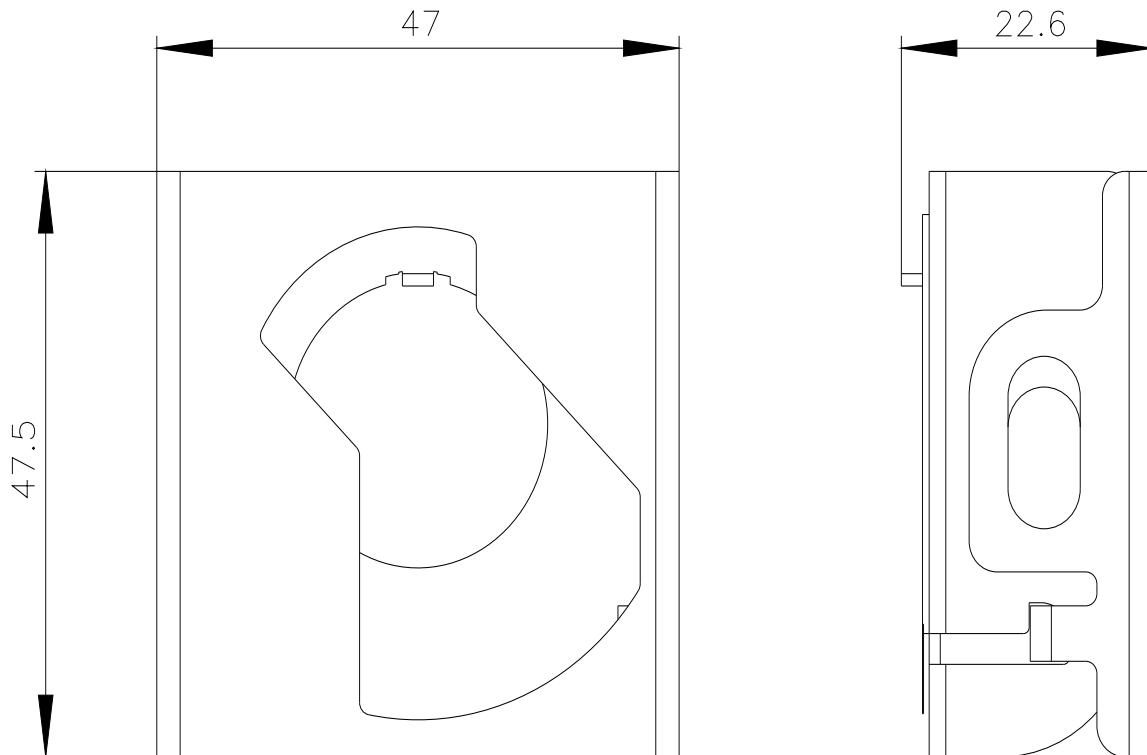

Bilddatenbank (Produktfotos, 2D-Maßzeichnungen, 3D-Modelle, Geräteschaltpläne, EPLAN Makros, ...)

http://www.automation.siemens.com/bilddb/cax_de.aspx?mfb=3SU1950-0DU80-0AA0&lang=de

letzte Änderung:

12.02.2021 