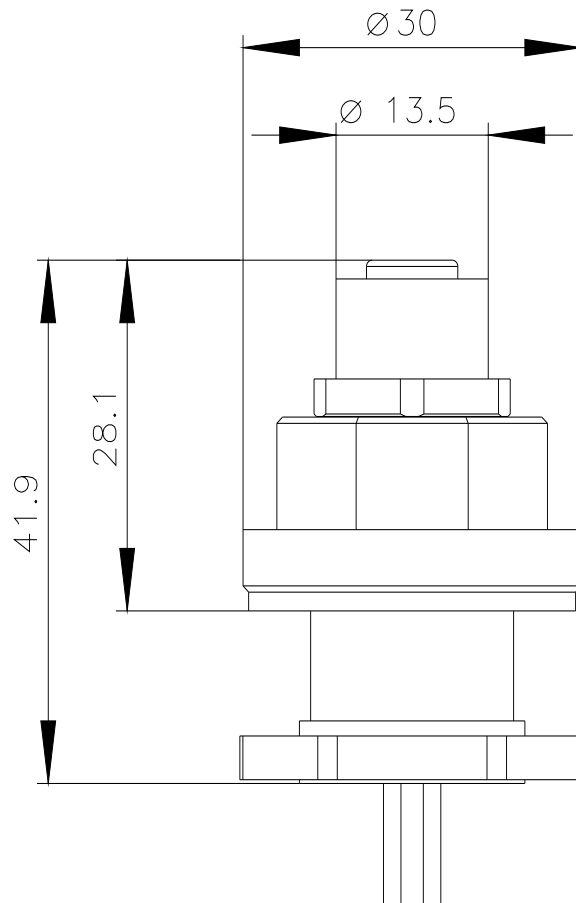

Adapter M12-Buchse, 5-polig, zur M20 Kabeleinführung, für Metallgehäuse

Produkt-Markenname	SIRIUS ACT
Produkt-Bezeichnung	Adapter
Ausführung des Produkts	M12-Buchse (female), 5-polig zur M20 Kabeleinführung
Produkttyp-Bezeichnung	3SU1
Allgemeine technische Daten	
Schutzart IP	IP66, IP67, IP69(IP69K)
RoHS-Richtlinie (Datum)	10/01/2014
Betriebsspannung Bemessungswert	60 V
Anschlüsse/ Klemmen	
Leitungslänge	0,5 m
Einbau/ Befestigung/ Abmessungen	
Einbauhöhe	28,1 mm
Einbautiefe	13,8 mm
Zubehör	
Material des Zubehörs	Metall
Farbe des Zubehörs	schwarz
Approbationen/ Zertifikate	
allgemeine Produktzulassung	Konformitätserklärung

Bilddatenbank (Produktfotos, 2D-Maßzeichnungen, 3D-Modelle, Geräteschaltpläne, EPLAN Makros, ...)

http://www.automation.siemens.com/bilddb/cax_de.aspx?mfb=3SU1950-0HP10-0AA0&lang=de

letzte Änderung:

22.12.2020 