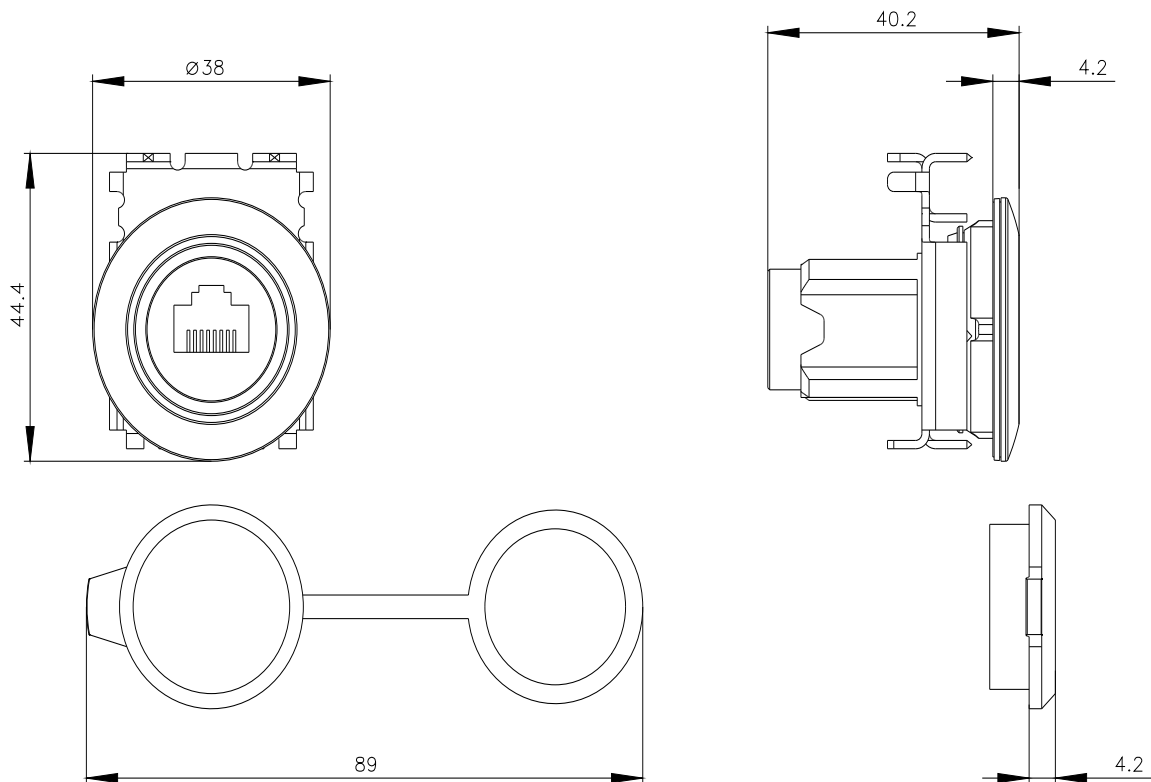

Weitere Informationen

Information- and Downloadcenter (Kataloge, Broschüren,...)

<https://www.siemens.de/ic10>

Industry Mall (Online-Bestellsystem)

<https://mall.industry.siemens.com/mall/de/de/Catalog/product?mlfb=3SU1960-0GB80-0AA0>

CAX-Online-Generator

<http://support.automation.siemens.com/WW/CAXorder/default.aspx?lang=de&mlfb=3SU1960-0GB80-0AA0>

Service&Support (Handbücher, Betriebsanleitungen, Zertifikate, Kennlinien, FAQs,...)

<https://support.industry.siemens.com/cs/ww/de/ps/3SU1960-0GB80-0AA0>

Bilddatenbank (Produktfotos, 2D-Maßzeichnungen, 3D-Modelle, Geräteschaltpläne, EPLAN Makros, ...)

<http://www.automation.siemens.com/bilddb/cax_de.aspx?mlfb=3SU1960-0GB80-0AA0&lang=de>

letzte Änderung:

12.02.2021