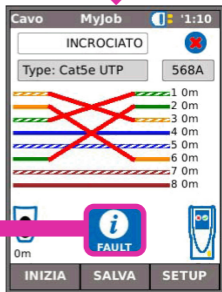

*LED caricatore	Stato
Verde	Modulo di alimentazione in carica
Spento (con il caricatore collegato)	Modulo di alimentazione carico
Lampeggio verde	Modulo di alimentazione non in carica

Quattro modalità di spostamento

A

B

C

Escape - torna al menu precedente

ENTER - conferma la selezione

D

Test mappatura

Test cavo

INIZIA

Test IP

Test prestazioni

2/5000 Myjob 15:32

1000 Mb/s-FD
Auto Neg On
No-PoE

IPv4-172.20.20.17
IPv6- 2001:777:0db8:2::1/64

LAVORI TESTS

TROVA PC TESTE SETUP