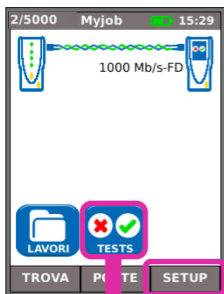

*LED caricatore	Stato
Verde	Modulo di alimentazione in carica
Spento (con il caricatore collegato)	Modulo di alimentazione carico
Lampeggio verde	Modulo di alimentazione non in carica

Quattro modalità di spostamento

A

B

C

Escape - torna al menu precedente

ENTER - conferma la selezione

D

Test mappatura

Test cavo

INIZIA

Test IP

Test prestazioni

2/5000 Myjob 15:32

1000 Mb/s-FD
Auto Neg On
No-PoE

IPv4-172.20.20.17
IPv6- 2001:777:0db8:2::1/64

LAVORI TESTS

TROVA PC TESTE SETUP