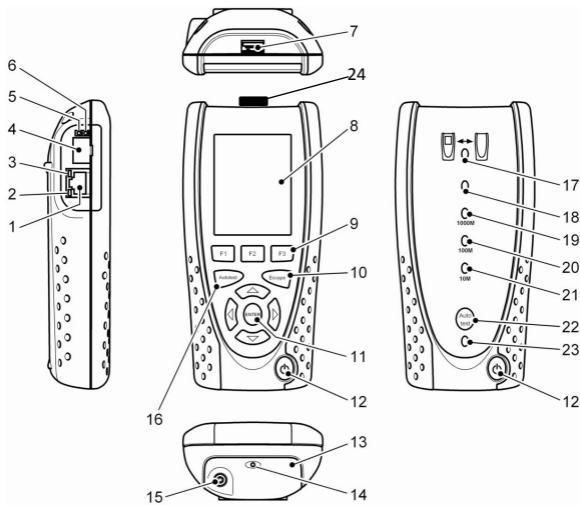

IDEAL NETWORKS

SignalTEK NT

Breve Guida di Utilizzo
156870 edizione 3

© IDEAL INDUSTRIES Networks Ltd 2018

A subsidiary of IDEAL INDUSTRIES INC.

IDEAL INDUSTRIES, INC.

1	Porta RJ45	13	Modulo di alimentazione
2	LED attività RJ45	14	LED caricatore
3	LED collegamento RJ45	15	Connettore DC in
4	Porta ottica (SFP)	16	Pulsante Autotest
5	LED Attività ottica	17	LED link
6	LED collegamento ottico	18	LED stato
7	Porta USB	19	LED velocità linea 1000 Mb/s
8	Touchscreen display	20	LED velocità linea 100 Mb/s
9	Tasti funzione da F1 a F3	21	LED velocità linea 10 Mb/s
10	Tasto Escape	22	Pulsante Autotest remoto
11	Tasti cursore e ENTER	23	LED alimentazione
12	Pulsante ON/OFF	24	Adattatore Wi-Fi

*LED caricatore	Stato
Verde	Modulo di alimentazione in carica
Spento (con il caricatore collegato)	Modulo di alimentazione carico
Lampeggio verde	Modulo di alimentazione non in carica

Quattro modalità di spostamento