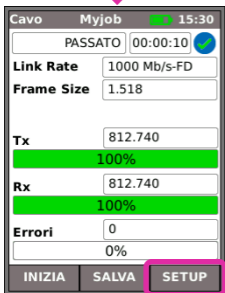

*LED caricatore	Stato
Verde	Modulo di alimentazione in carica
Spento (con il caricatore collegato)	Modulo di alimentazione carico
Lampeggio verde	Modulo di alimentazione non in carica

Quattro modalità di spostamento

A

B

C

Escape - torna al menu precedente

ENTER - conferma la selezione

D

Test mappatura

Test cavo

INIZIA

Test IP

Test prestazioni

2/5000 Myjob 15:32

1000 Mb/s-FD
Auto Neg On
No-PoE

IPv4-172.20.20.17
IPv6- 2001:777:0db8:2::1/64

LAVORI TESTS

TROVA PC TESTE SETUP

DATA

VOIP

INIZIA

VoIP Myjob 15:34

PASSATO 00:00:10

Link Rate 1000 Mb/s-FD

Frame Size 218

IR (Mb/s) 0,9