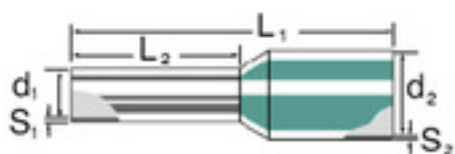

Elementi di collegamento H35,0/30 DS RT

Weidmüller Interface GmbH & Co. KG
Klingenbergstraße 16
D-32758 Detmold
Germany
Fon: +49 5231 14-0
Fax: +49 5231 14-292083
www.weidmueller.com

- pezzi sciolti in bustine di polietilene
- Codice colori Weidmüller
- Codice colori DIN
- altro codice colori

Dati generali per l'ordinazione

Tipo	H35,0/30 DS RT
Nr.Cat.	1418020000
Versione	Terminali, isolato, 19 mm, 16 mm, rosso
GTIN (EAN)	4050118221466
CPZ	50 Pezzo
Imballaggio	sfuso