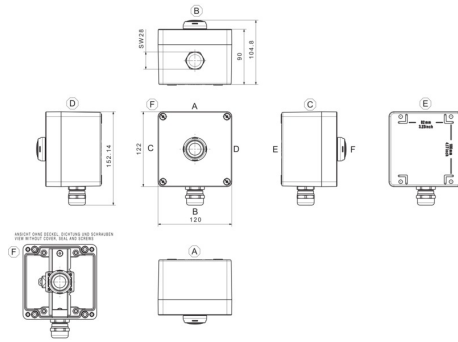

Custodia di Controllo Klippon (dispositivo di controllo e segnalazione)
KLIPPON CS POK 121209-2

Weidmüller Interface GmbH & Co. KG
Klingenbergstraße 16
D-32758 Detmold
Germany
Fon: +49 5231 14-0
Fax: +49 5231 14-292083
www.weidmueller.com

Disegni

1. **Klippon CS POK 121209 - 4 - LtBmarLaBmpg**
2. Actuating and illuminating elements
   - B: Button
   - I: Illuminated button
   - L: Lamp
   - e: NO
   - m: NC and NO
   - e: NC
   - g: Green
   - r: Red
   - e: Emergency Stop
   - p: Push
   - k: Key
   - 3: Positions of the switch
   - Drilling design
   - Dimensions
   - Enclosure Range
   - POK (Polyester)
   - K (Aluminium)
   - STB (Stainless Steel)
   - Product Name
   - Control Station
   - Brand Name
   - Klippon®