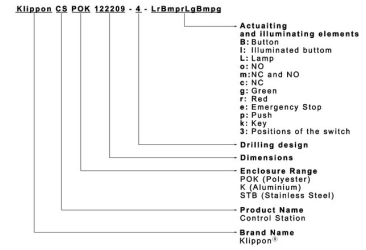

Custodia di Controllo Klippon (dispositivo di controllo e segnalazione)
KLIPPON CS POK 121209-4

Weidmüller Interface GmbH & Co. KG
Klingenbergstraße 16
D-32758 Detmold
Germany
Fon: +49 5231 14-0
Fax: +49 5231 14-292083
www.weidmueller.com

Disegni