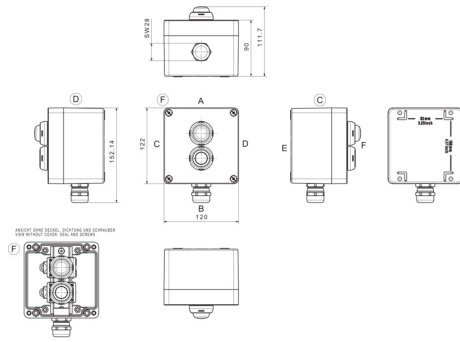

Custodia di Controllo Klippon (dispositivo di controllo e segnalazione)
KLIPPON CS POK 121209-4

Weidmüller Interface GmbH & Co. KG
Klingenbergstraße 16
D-32758 Detmold
Germany
Fon: +49 5231 14-0
Fax: +49 5231 14-292083
www.weidmueller.com

Disegni