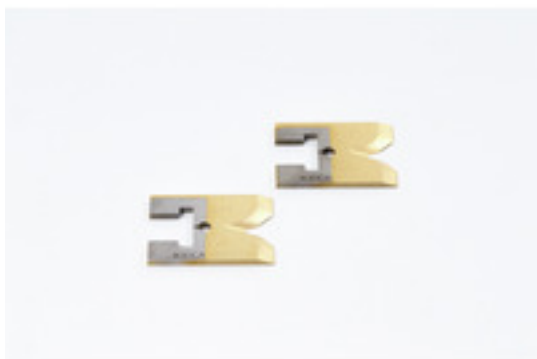

Accessori
AIMESA VRM 1,13

Weidmüller Interface GmbH & Co. KG
Klingenbergstraße 16
D-32758 Detmold
Germany
Fon: +49 5231 14-0
Fax: +49 5231 14-292083
www.weidmueller.com

- Per la spellatura automatica dei singoli conduttori
- Spellatura di conduttori flessibili secondo DIN VDE 0295, cl. 5
- Spellatura parziale, l'isolamento resta sull'estremità del conduttore
- nessun cambio di utensile
- Regolazione semplice e veloce alle diverse sezioni di conduttore
- lunghezza di spellatura da 3 a 20 mm
- lunghezza minima conduttore 22 mm più lunghezza di spellatura
- motore elettrico

Dati generali per l'ordinazione

Tipo	AIMESA VRM 1,13
Nr.Cat.	2007340000
Versione	Macchine automatiche, Set di lame
GTIN (EAN)	4050118392814
CPZ	1 Pezzo

Foglio dati**Accessori
AIMESA VRM 1,13**

Weidmüller Interface GmbH & Co. KG
Klingenbergstraße 16
D-32758 Detmold
Germany
Fon: +49 5231 14-0
Fax: +49 5231 14-292083
www.weidmueller.com

Dati tecnici**Dimensioni e peso**

Larghezza	20 mm	Larghezza (pollici)	0,787 inch
Posizione verticale	1,6 mm	Altezza (pollici)	0,063 inch
Profondità	26,7 mm	Profondità (pollici)	1,051 inch
Peso netto	4 g		