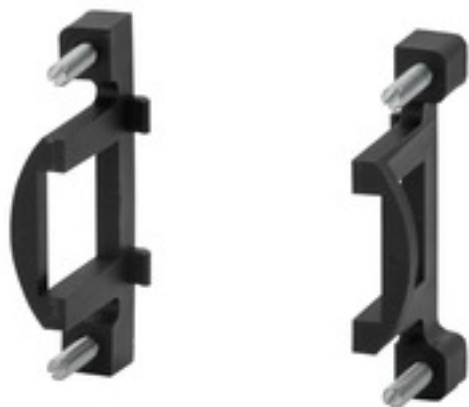

**ENERGY METER FIXING SET****Weidmüller Interface GmbH & Co. KG**

Klingenbergstraße 16

D-32758 Detmold

Germany

Fon: +49 5231 14-0

Fax: +49 5231 14-292083

www.weidmueller.com

Per i nostri misuratori di energia, offriamo accessori per il montaggio, originariamente progettati per l'applicazione su porte d'ingresso, su guide DIN ad esempio. Allo stesso modo, in caso di perdita di una clip di montaggio, è semplice ordinarne un'altra.

**Dati generali per l'ordinazione**

Tipo	ENERGY METER FIXING SET
Nr.Cat.	<a href="#">2433030000</a>
GTIN (EAN)	4050118446401
CPZ	1 Pezzo

**ENERGY METER FIXING SET**

**Weidmüller Interface GmbH & Co. KG**  
Klingenbergstraße 16  
D-32758 Detmold  
Germany  
Fon: +49 5231 14-0  
Fax: +49 5231 14-292083  
www.weidmueller.com