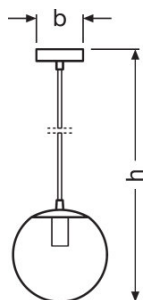

Dimensioni e peso

| | |
|---------------|----------|
| Larghezza | 100,0 mm |
| Diametro | 200,0 mm |
| Altezza | 1460 mm |
| Peso prodotto | 800,00 g |

Colori e materiali

| | |
|---------------------------|------------|
| Materiale del corpo | GLASS |
| Colore della struttura | SMOKE-GREY |
| Colore del prodotto | SMOKE-GREY |
| Materiale della copertura | Glass |