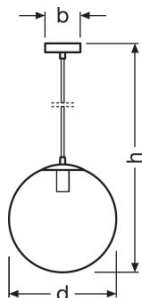

Dimensioni e peso

Larghezza	100,0 mm
Diametro	300,0 mm
Altezza	1570 mm
Peso prodotto	1400,00 g

Colori e materiali

Materiale del corpo	GLASS
Colore della struttura	SMOKE-GREY
Colore del prodotto	SMOKE-GREY
Materiale della copertura	Glass

- Nessuna sorgente luminosa inclusa
- Tutti gli accessori per il montaggio e la connessione inclusi

DATI LOGISTICI

Codice prodotto	Unità di imballo (Pezzi/unità)	Dimensioni (lunghezza x profondità x altezza)	Peso lordo	Volume
4058075217362	Astuccio 1	373 mm x 373 mm x 398 mm	1908,00 g	55.37 dm ³
4058075217379	Cartone di spedizione 4	760 mm x 760 mm x 410 mm	11310,00 g	236.82 dm ³