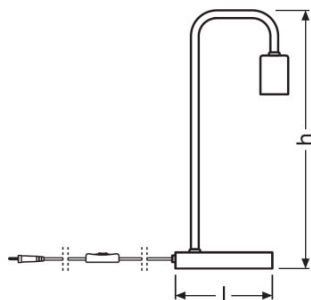

Dimensioni e peso

Lunghezza	150,0 mm
Altezza	375,0 mm
Peso prodotto	950,00 g

Colori e materiali

Materiale del corpo	GLASS
Materiale della copertura	Glass

Temperature e condizioni di utilizzo

Temperatura ambiente	-20...40 °C
-----------------------------	-------------