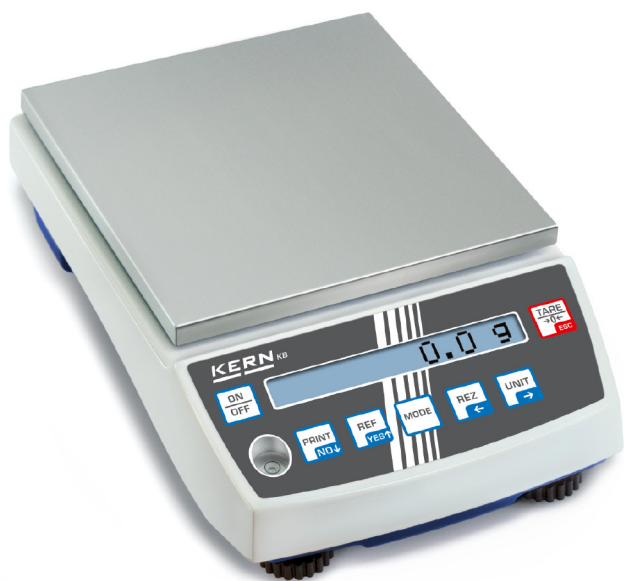

KERN KB360-3N

Compatta bilancia di precisione con ampia scala

KERN®

Sistema di misurazione

Divisione [d]:	1 mg
Intervallo di riscaldamento:	2 h
Linearit�:	5 mg
Peso di calibrazione consigliato:	300 g (E2)
Peso minimo (USP):	4 g
Portata [Max]:	360 g
Possibilit� di regolazione:	Registrazione con peso esterno
Riproducibilit�:	2 mg
Risoluzione:	360000
Sistema di pesata:	Cella di carico
Tempo di stabilizzazione in condizioni di laborat.:	3 s
Unit� di misura:	* ct dwt g gn kg lb oz t tl (Cn) tl (HK) tl (Singap. Malays) tl (Tw) to

Display

Altezza cifre di display:	9 mm
---------------------------	------

Conteggio

Peso minimo del pezzo al conteggio (Laboratorio):	1 mg
Peso minimo del pezzo al conteggio (Normale):	10 mg
Risoluzione conteggio:	360000

Servizi

Certificato DAkkS:	963-127
--------------------	---------

Categoria

Categoria:	Bilance
Product Group:	Bilancia di precisione

Imballaggio & spedizione

Dimensioni imballaggio (LxPxA):	238 x 357 x 180 mm
Peso lordo:	2,200 kg
Peso netto:	1 kg
Spedizione:	24 h
Tipo della spedizione:	Corriere

KERN KB360-3N

Compatta bilancia di precisione con ampia scala

Piktogramme

STANDARD

OPTION