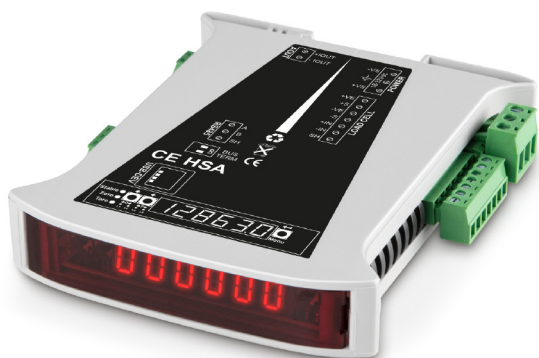

KERN CEHSP

Apparecchio indicatore ultracompatto (modulo su guida) per il montaggio all'interno di quadri elettrici ad armadio

Sistema di misurazione

Load cell connection:	6-wire
Possibilità di regolazione:	Registrazione con peso esterno
Risoluzione (non tarabile):	10000

Display

Altezza cifre di display:	7,620 mm
---------------------------	----------

Condizioni ambientali

Temperatura d'impiego massima:	40 °C
Temperatura d'impiego minima:	-10 °C

Servizi

Regolazione in loco:	auf Anfrage on request
----------------------	--------------------------

Categoria

Categoria:	Apparecchi indicatore
------------	-----------------------

Imballaggio & spedizione

Dimensioni imballaggio (LxPxA):	260 x 155 x 140 mm
Peso lordo:	413 g
Peso netto:	149 g
Spedizione:	24 h
Tipo della spedizione:	Corriere

Forma

Dimensioni apparecchio indicatore (LxPxA):	120 x 101 x 23 mm
--	-------------------