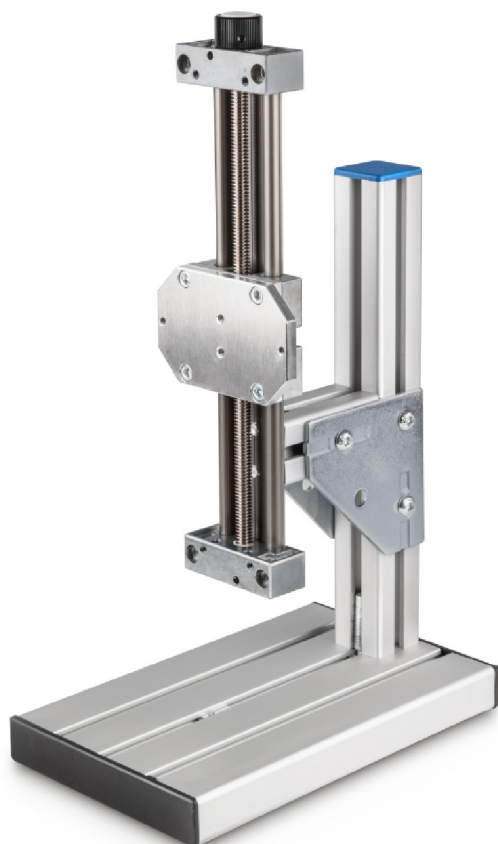

KERN TVL-XS

Banco di prova manuale per misurazioni precise della forza di spinta nell'intervallo fino a 100 N

Categoria

Categoria:	Banchi di prova
Product Group:	Stativo a colonna manuale

Imballaggio & spedizione

Dimensioni imballaggio (LxPxA):	400 x 260 x 220 mm
Peso lordo:	5 kg
Peso netto:	4,500 kg
Spedizione:	24 h
Tipo della spedizione:	Corriere

Forma

Dimensioni (LxPxA):	300 x 250 x 160 mm
Massima forza generata:	100 N
Materiale dell'alloggiamento:	alluminio
Percorso massimo compiuto:	20 cm